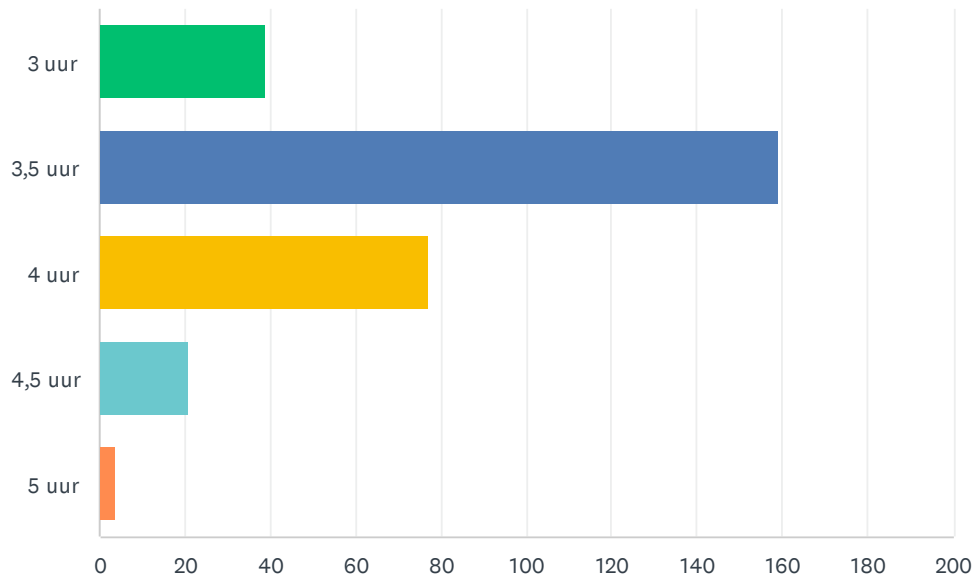

V4 Hoe langt duurt een gemiddelde competitiewedstrijd?

Beantwoord: 300 Overgeslagen: 0

ANTWOORDKEUZEN		REACTIES	
3 uur (1)		13.00%	39
3,5 uur (2)		53.00%	159
4 uur (3)		25.67%	77
4,5 uur (4)		7.00%	21
5 uur (5)		1.33%	4
TOTAAL			300

BASISSTATISTIEKEN				
Minimum	Maximum	Mediaan	Gemiddelde	Standaardafwijking
1.00	5.00	2.00	2.31	0.83