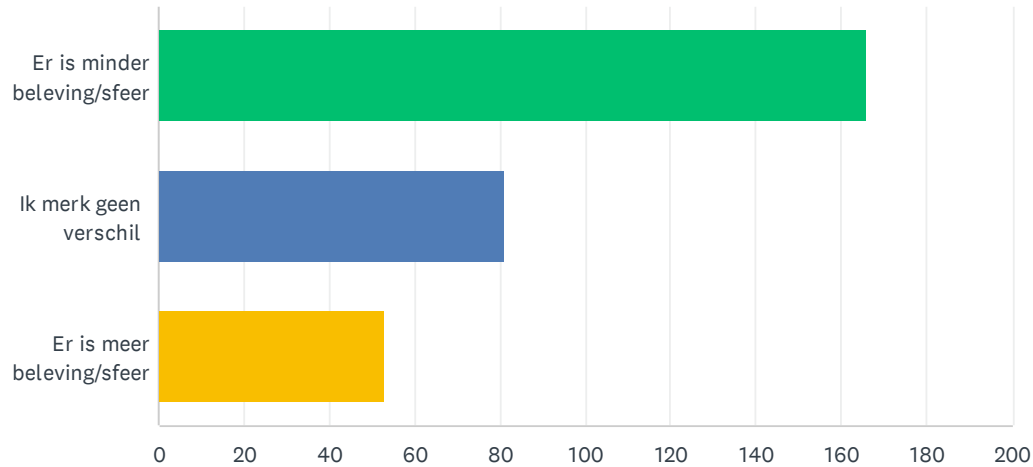

V16 Hoe ervaar je de sfeer/beleving in de speelzaal in vergelijking tot het 3 tegen 3 systeem?

Beantwoord: 300 Overgeslagen: 0

ANTWOORDKEUZEN	REACTIES	
Er is minder beleving/sfeer (1)	55.33%	166
Ik merk geen verschil (2)	27.00%	81
Er is meer beleving/sfeer (3)	17.67%	53
TOTAAL		300

BASISSTATISTIEKEN				
Minimum	Maximum	Mediaan	Gemiddelde	Standaardafwijking
1.00	3.00	1.00	1.62	0.77