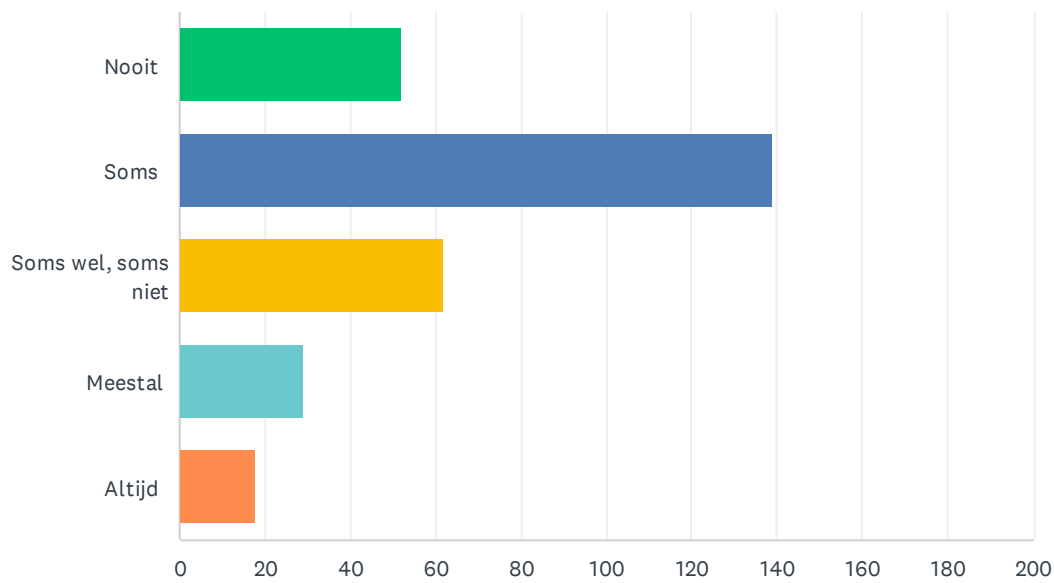

V13 Mijn coach kan mij begeleiden tijdens de wedstrijden:

Beantwoord: 300 Overgeslagen: 0

ANTWOORDKEUZEN		REACTIES	
Nooit (1)		17.33%	52
Soms (2)		46.33%	139
Soms wel, soms niet (3)		20.67%	62
Meestal (4)		9.67%	29
Altijd (5)		6.00%	18
TOTAAL			300

BASISSTATISTIEKEN				
Minimum	Maximum	Mediaan	Gemiddelde	Standaardafwijking
1.00	5.00	2.00	2.41	1.07