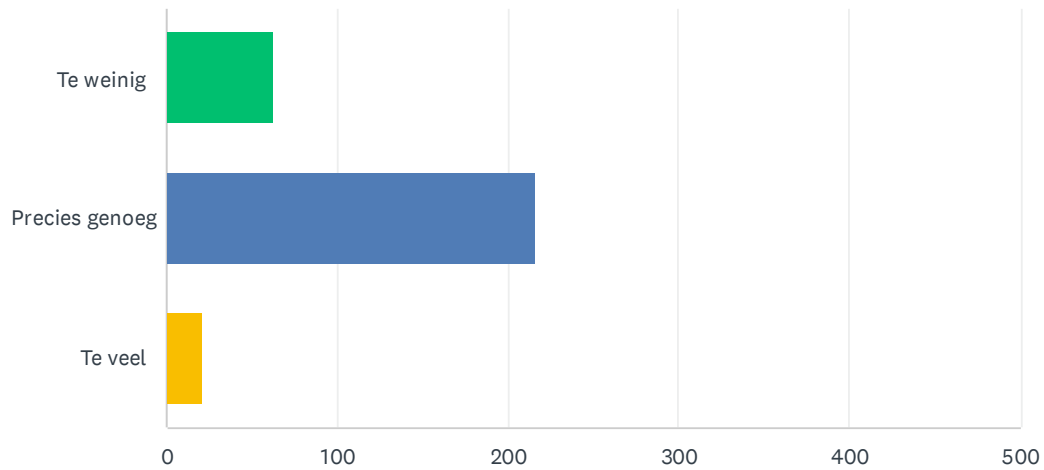

V9 Het aantal dubbelwedstrijden (1) vind ik:

Beantwoord: 300 Overgeslagen: 0

ANTWOORDKEUZEN		REACTIES	
Te weinig (1)		21.00%	63
Precies genoeg (2)		72.00%	216
Te veel (3)		7.00%	21
TOTAAL			300

BASISSTATISTIEKEN				
Minimum	Maximum	Mediaan	Gemiddelde	Standaardafwijking
1.00	3.00	2.00	1.86	0.51