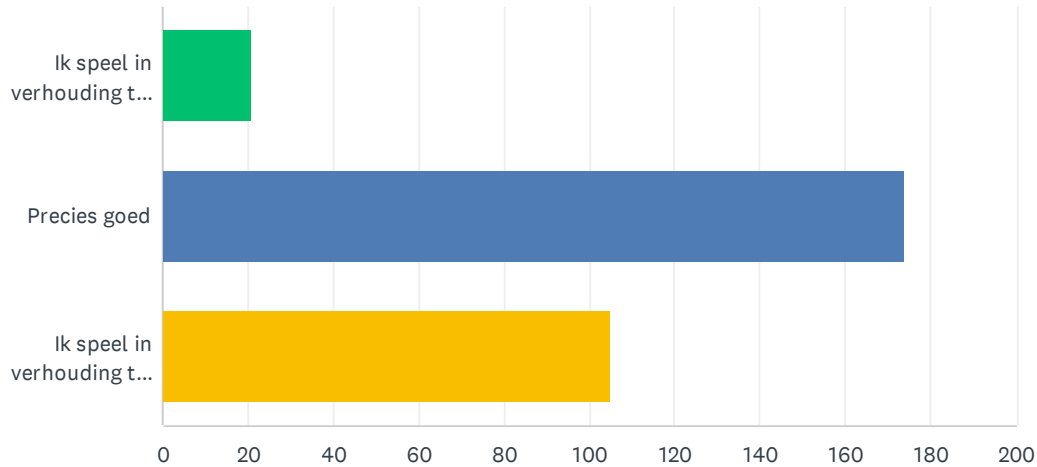

V10 Ik vind de verhouding tussen het spelen van wedstrijden en rust (tellen/pauze):

Beantwoord: 300 Overgeslagen: 0

ANTWOORDKEUZEN	REACTIES	
Ik speel in verhouding te weinig (1)	7.00%	21
Precies goed (2)	58.00%	174
Ik speel in verhouding te veel (3)	35.00%	105
TOTAAL		300

BASISSTATISTIEKEN				
Minimum	Maximum	Mediaan	Gemiddelde	Standaardafwijking
1.00	3.00	2.00	2.28	0.58