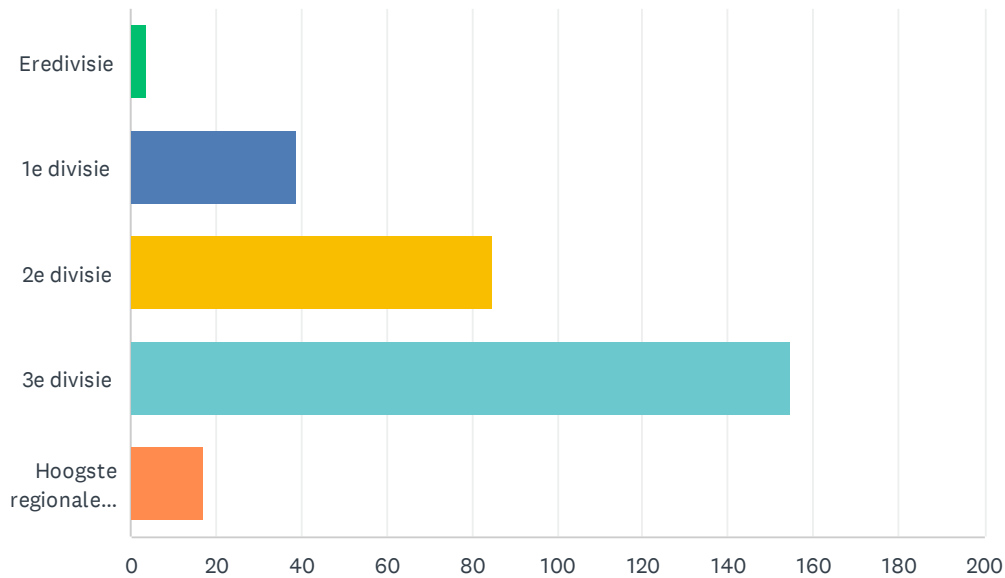

V3 Voorjaarsseizoen 2024: Op welke niveau ben je actief als speler?

Beantwoord: 300 Overgeslagen: 0

ANTWOORDKEUZEN		REACTIES	
Eredivisie (1)		1.33%	4
1e divisie (2)		13.00%	39
2e divisie (3)		28.33%	85
3e divisie (4)		51.67%	155
Hoogste regionale klasse (5)		5.67%	17
TOTAAL			300

BASISSTATISTIEKEN				
Minimum	Maximum	Mediaan	Gemiddelde	Standaardafwijking
1.00	5.00	4.00	3.47	0.84