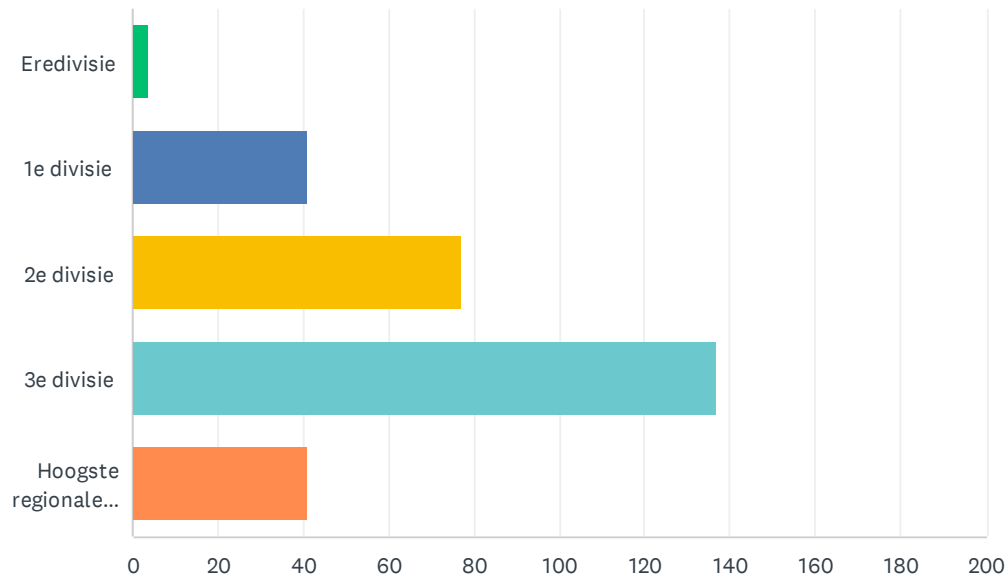

V2 Najaarsseizoen 2023: Op welke niveau was je actief als speler?

Beantwoord: 300 Overgeslagen: 0

ANTWOORDKEUZEN		REACTIES	
Eredivisie (1)		1.33%	4
1e divisie (2)		13.67%	41
2e divisie (3)		25.67%	77
3e divisie (4)		45.67%	137
Hoogste regionale klasse (5)		13.67%	41
TOTAAL			300

BASISSTATISTIEKEN				
Minimum	Maximum	Mediaan	Gemiddelde	Standaardafwijking
1.00	5.00	4.00	3.57	0.93