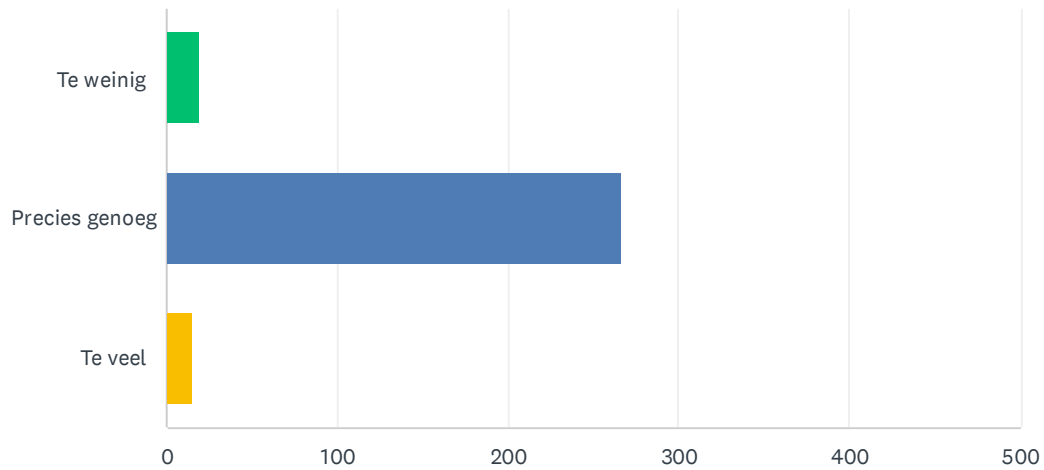

V8 Het aantal enkelwedstrijden (3) vind ik:

Beantwoord: 300 Overgeslagen: 0

ANTWOORDKEUZEN	REACTIES
Te weinig (1)	6.33% 19
Precies genoeg (2)	88.67% 266
Te veel (3)	5.00% 15
TOTAAL	300

BASISSTATISTIEKEN				
Minimum 1.00	Maximum 3.00	Mediaan 2.00	Gemiddelde 1.99	Standaardafwijking 0.34