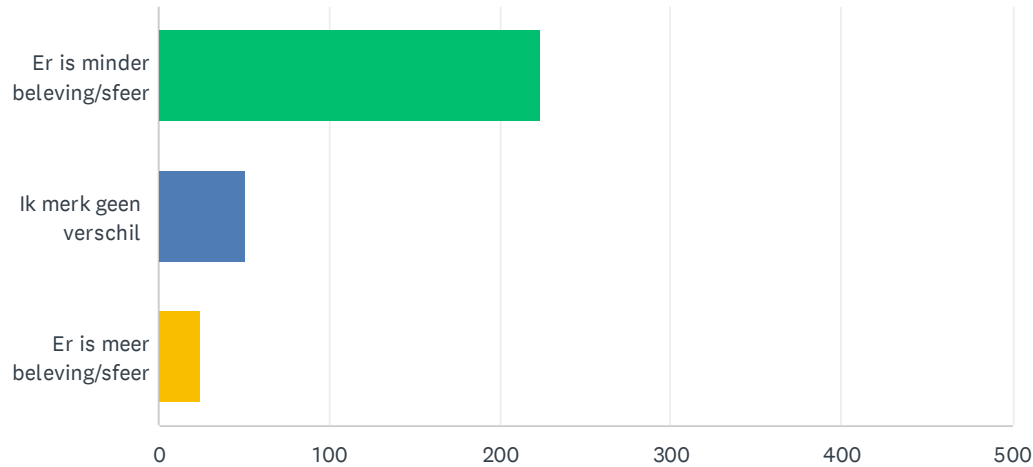

V15 Hoe ervaar je het teamgevoel in vergelijking tot het 3 tegen 3 systeem?

Beantwoord: 300 Overgeslagen: 0

ANTWOORDKEUZEN	REACTIES	
Er is minder beleving/sfeer (1)	74.67%	224
Ik merk geen verschil (2)	17.00%	51
Er is meer beleving/sfeer (3)	8.33%	25
TOTAAL		300

BASISSTATISTIEKEN				
Minimum	Maximum	Mediaan	Gemiddelde	Standaardafwijking
1.00	3.00	1.00	1.34	0.62