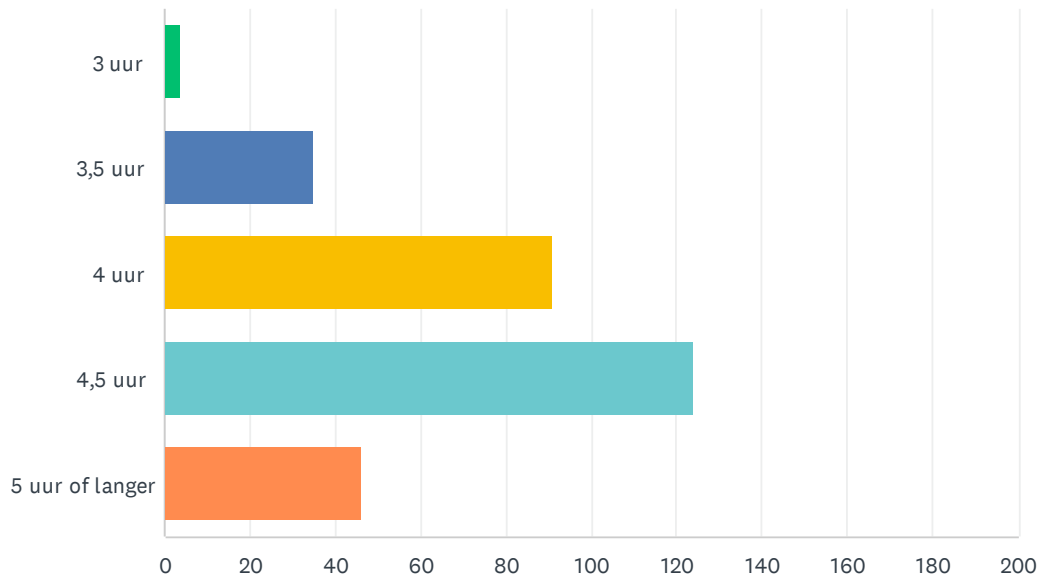

V6 De langste wedstrijd duurde...

Beantwoord: 300 Overgeslagen: 0

ANTWOORDKEUZEN		REACTIES	
3 uur (1)		1.33%	4
3,5 uur (2)		11.67%	35
4 uur (3)		30.33%	91
4,5 uur (4)		41.33%	124
5 uur of langer (5)		15.33%	46
TOTAAL			300

BASISSTATISTIEKEN				
Minimum	Maximum	Mediaan	Gemiddelde	Standaardafwijking
1.00	5.00	4.00	3.58	0.93