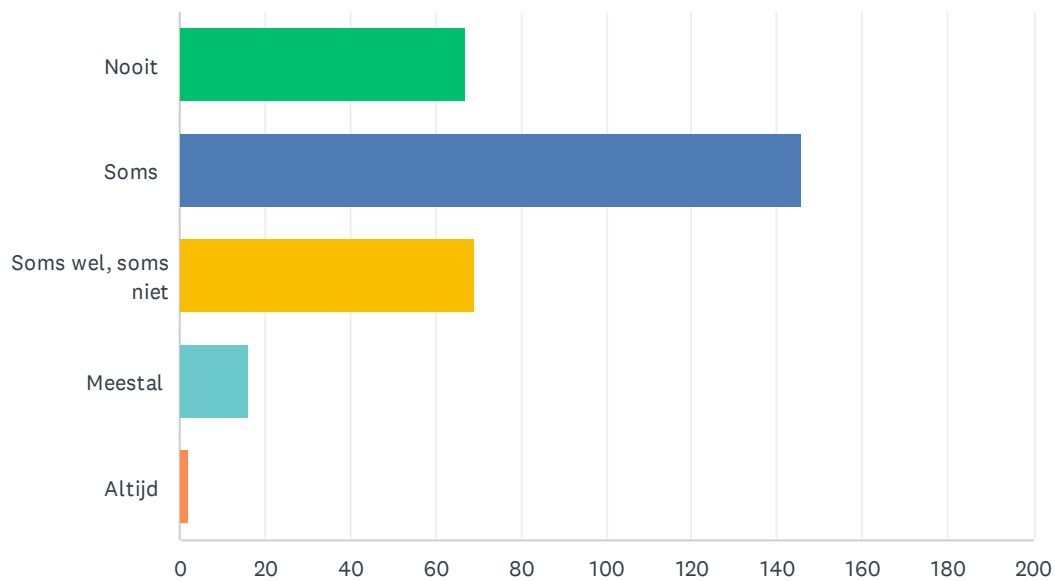

V11 Ik kan wedstrijden van mijn teamgenoten zien:

Beantwoord: 300 Overgeslagen: 0

ANTWOORDKEUZEN	REACTIES	
Nooit (1)	22.33%	67
Soms (2)	48.67%	146
Soms wel, soms niet (3)	23.00%	69
Meestal (4)	5.33%	16
Altijd (5)	0.67%	2
TOTAAL		300

BASISSTATISTIEKEN				
Minimum 1.00	Maximum 5.00	Mediaan 2.00	Gemiddelde 2.13	Standaardafwijking 0.84