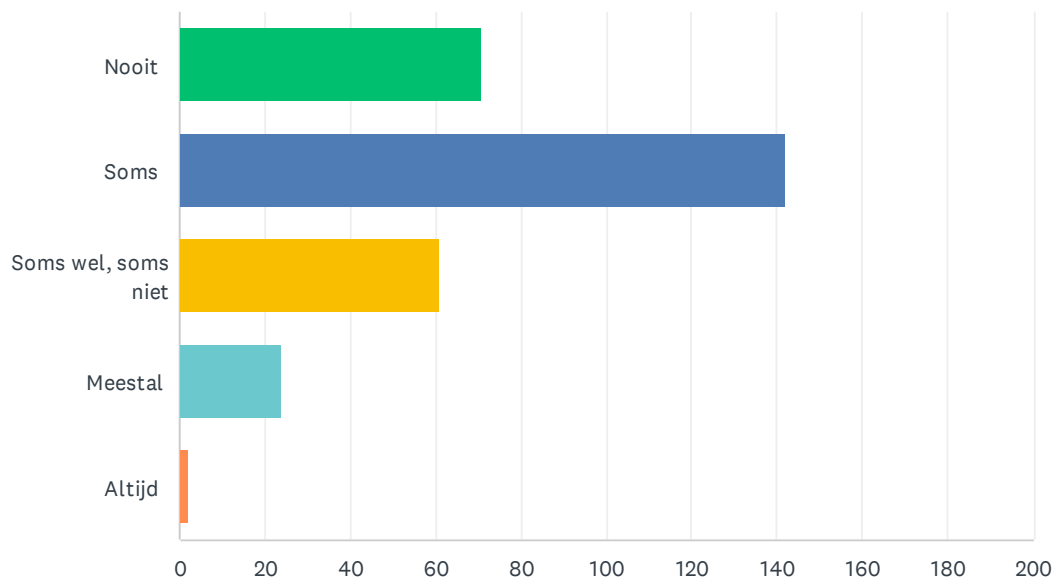

V12 Ik kan mijn team aanmoedigen/steunen tijdens de wedstrijden:

Beantwoord: 300 Overgeslagen: 0

ANTWOORDKEUZEN	REACTIES	
Nooit (1)	23.67%	71
Soms (2)	47.33%	142
Soms wel, soms niet (3)	20.33%	61
Meestal (4)	8.00%	24
Altijd (5)	0.67%	2
TOTAAL		300

BASISSTATISTIEKEN				
Minimum 1.00	Maximum 5.00	Mediaan 2.00	Gemiddelde 2.15	Standaardafwijking 0.89