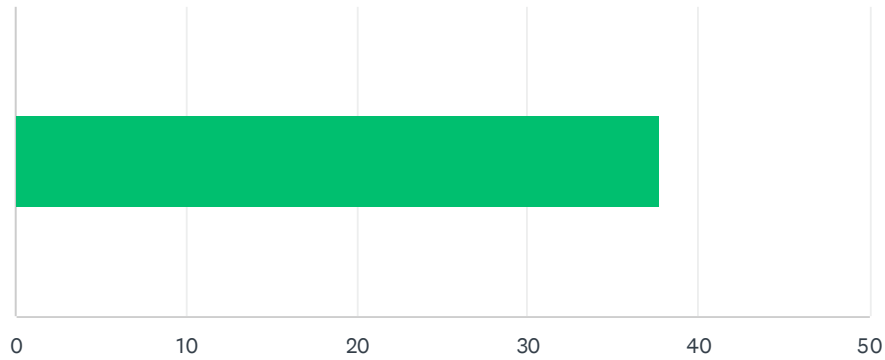

## V1 Wat is jouw leeftijd?

Beantwoord: 300 Overgeslagen: 0

ANTWOORDKEUZEN	GEMIDDELD AANTAL	TOTAALAANTAL	REACTIES
	38	11,314	300
Totaal aantal respondenten: 300			

BASISSTATISTIEKEN					
	MINIMUM	MAXIMUM	MEDIAAN	GEMIDDELDE	STANDAARDAFWIJKING
	0.00	70.00	35.00	37.71	13.00