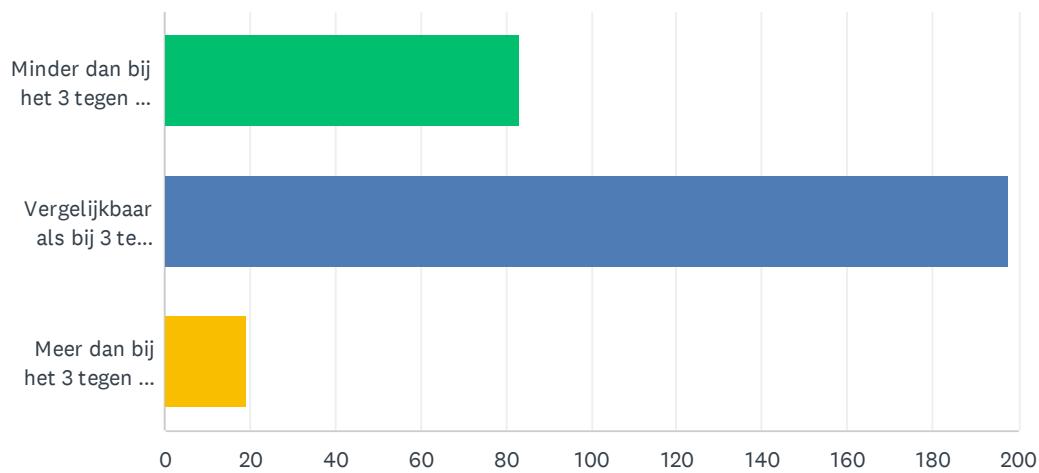

## V13 Mijn coach kan mij begeleiden tijdens de wedstrijden:

Beantwoord: 300 Overgeslagen: 0

ANTWOORDKEUZEN		REACTIES	
Nooit (1)		17.33%	52
Soms (2)		46.33%	139
Soms wel, soms niet (3)		20.67%	62
Meestal (4)		9.67%	29
Altijd (5)		6.00%	18
<b>TOTAAL</b>			<b>300</b>

## V14 Het aantal toeschouwers is tijdens de wedstrijden:

Beantwoord: 300 Overgeslagen: 0

ANTWOORDKEUZEN	REACTIES
Minder dan bij het 3 tegen 3 systeem (1)	27.67% 83
Vergelijkbaar als bij 3 tegen 3 systeem (2)	66.00% 198
Meer dan bij het 3 tegen 3 systeem (3)	6.33% 19
<b>TOTAAL</b>	<b>300</b>