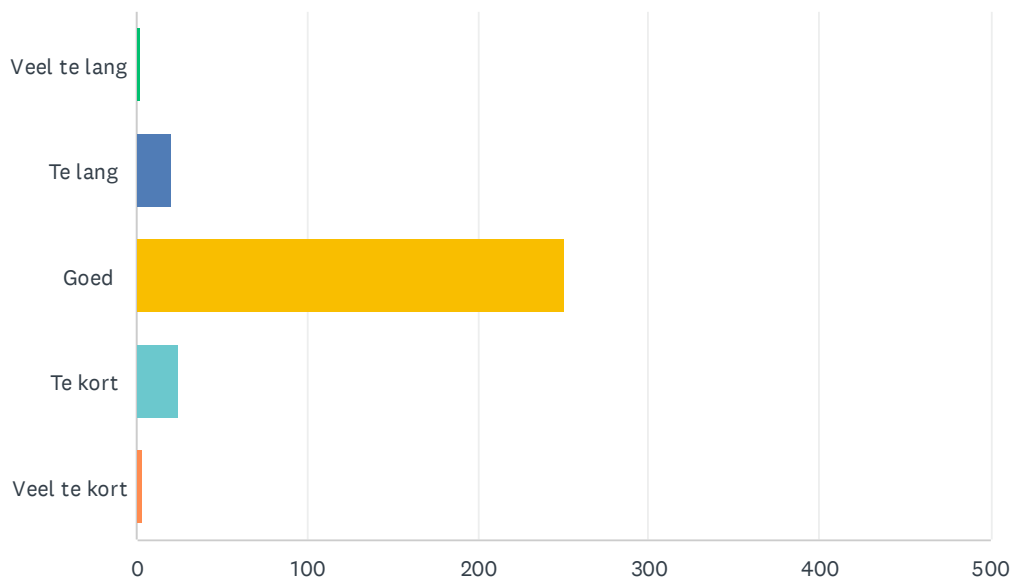

V5 Ik vind de gemiddelde duur van de wedstrijden....

Beantwoord: 300 Overgeslagen: 0

ANTWOORDKEUZEN		REACTIES	
Veel te lang (1)		0.67%	2
Te lang (2)		6.67%	20
Goed (3)		83.67%	251
Te kort (4)		8.00%	24
Veel te kort (5)		1.00%	3
TOTAAL			300

BASISSTATISTIEKEN				
Minimum	Maximum	Mediaan	Gemiddelde	Standaardafwijking
1.00	5.00	3.00	3.02	0.46