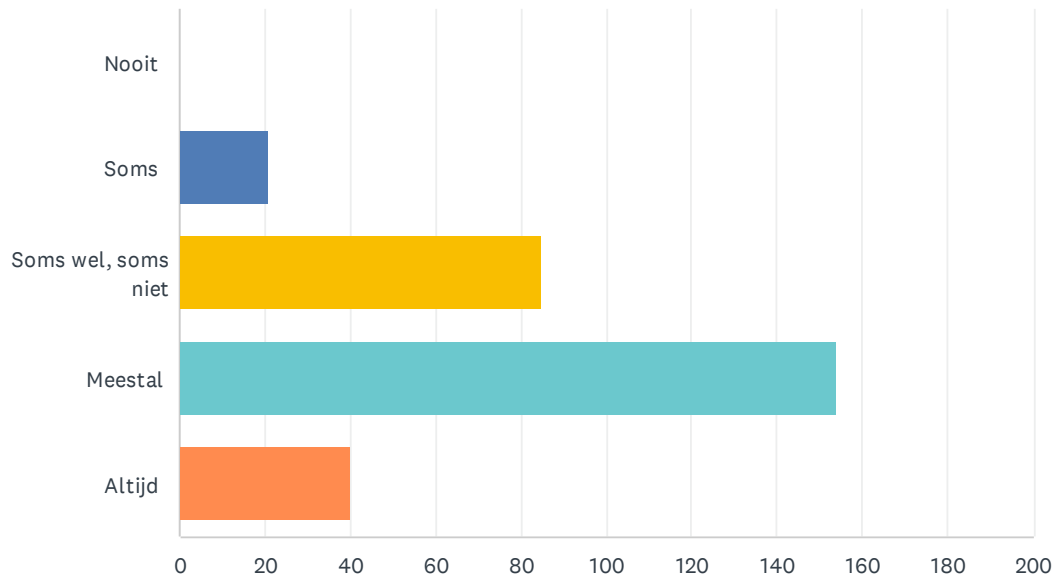

V7 Ik kan spelen tegen tegenstanders van mijn eigen niveau

Beantwoord: 300 Overgeslagen: 0

ANTWOORDKEUZEN		REACTIES	
Nooit (1)		0.00%	0
Soms (2)		7.00%	21
Soms wel, soms niet (3)		28.33%	85
Meestal (4)		51.33%	154
Altijd (5)		13.33%	40
TOTAAL			300

BASISSTATISTIEKEN				
Minimum 2.00	Maximum 5.00	Mediaan 4.00	Gemiddelde 3.71	Standaardafwijking 0.78