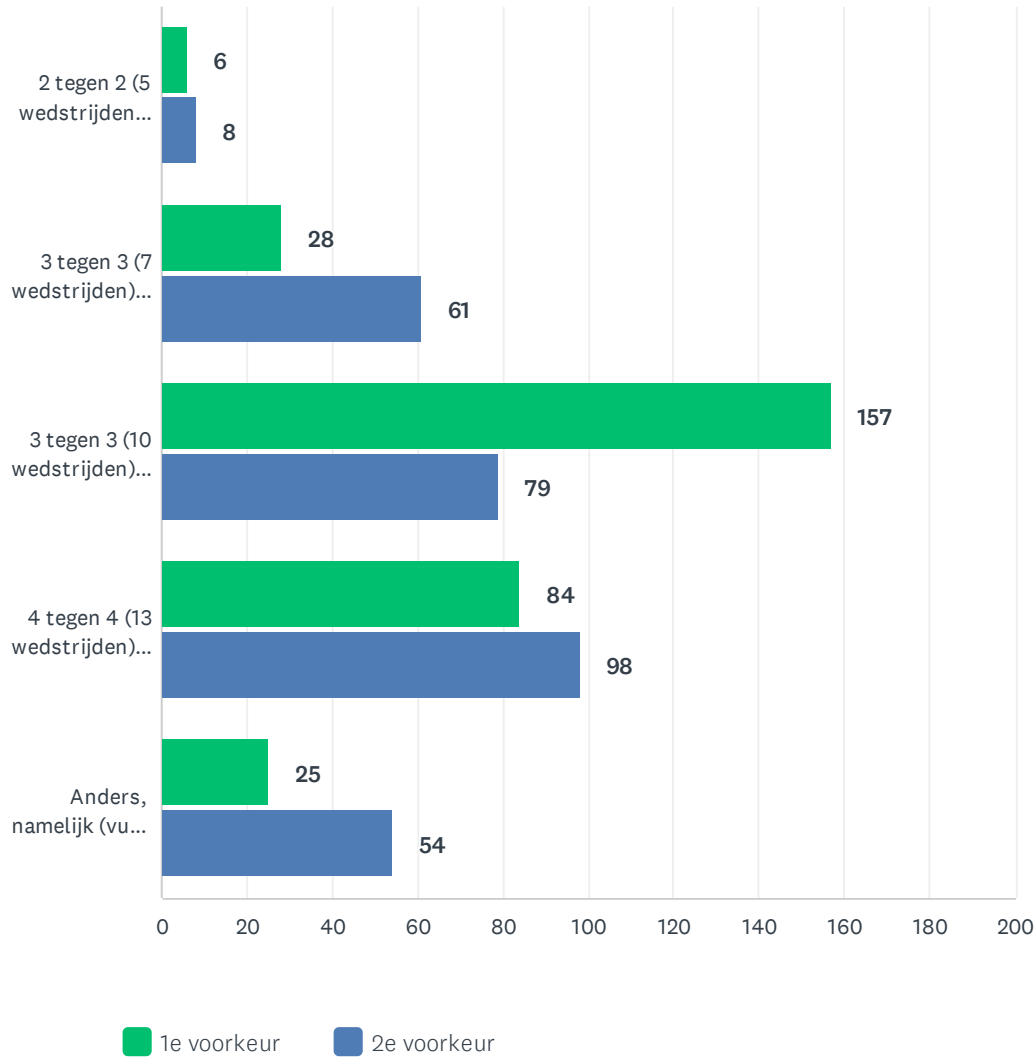

V20 In het najaarsseizoen 2024 wil ik graag spelen in het volgende competitiesysteem: (vul in elke kolom één keuze in)

Beantwoord: 300 Overgeslagen: 0