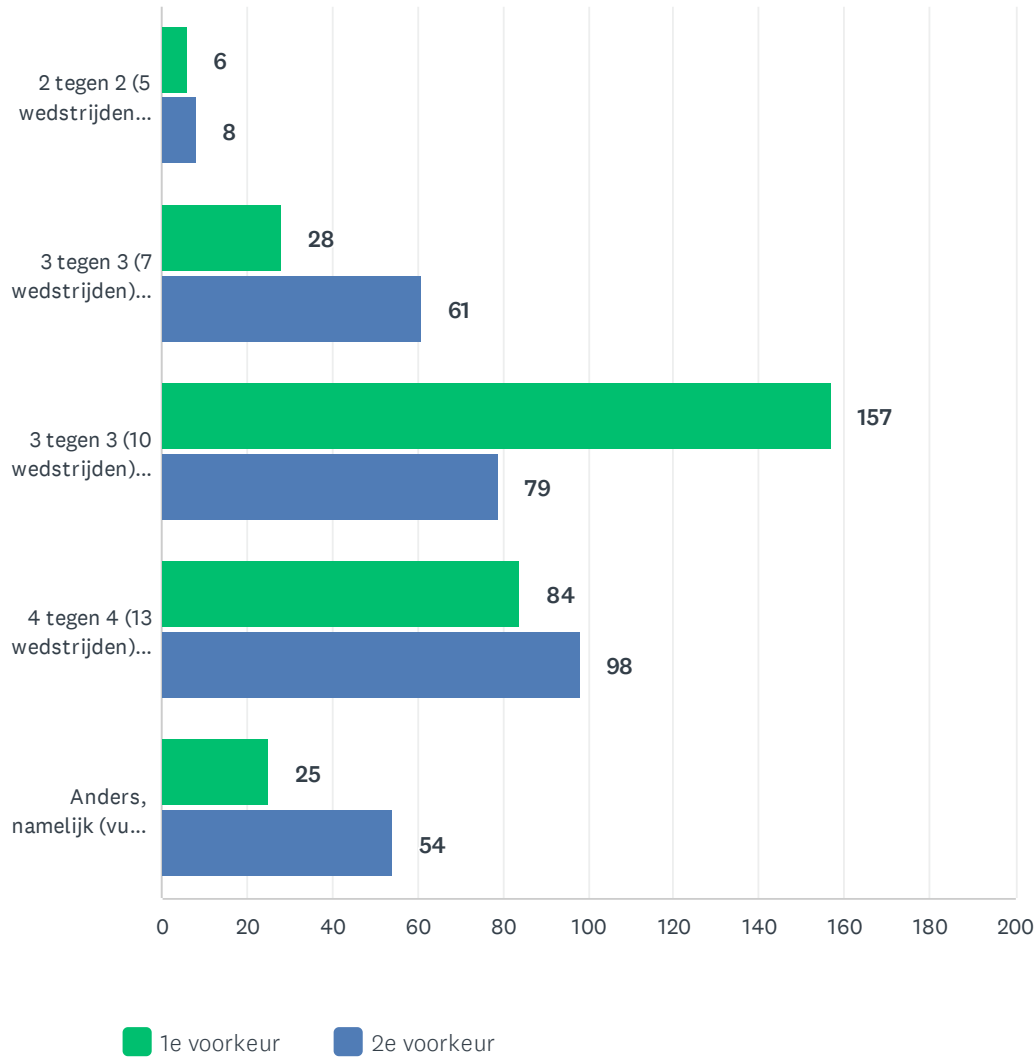

V20 In het najaarsseizoen 2024 wil ik graag spelen in het volgende competitiesysteem: (vul in elke kolom één keuze in)

Beantwoord: 300 Overgeslagen: 0