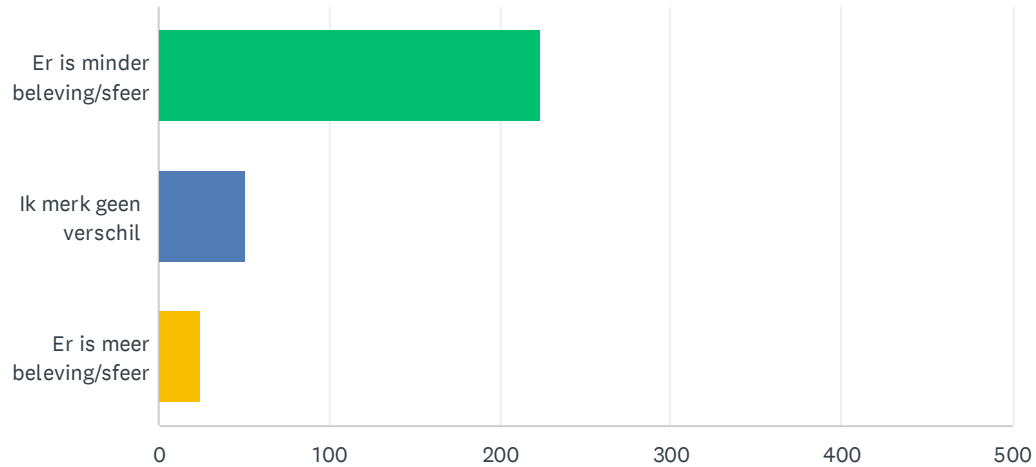

V15 Hoe ervaar je het teamgevoel in vergelijking tot het 3 tegen 3 systeem?

Beantwoord: 300 Overgeslagen: 0

ANTWOORDKEUZEN	REACTIES
Er is minder beleving/sfeer (1)	74.67% 224
Ik merk geen verschil (2)	17.00% 51
Er is meer beleving/sfeer (3)	8.33% 25
TOTAAL	300

BASISSTATISTIEKEN				
Minimum	Maximum	Mediaan	Gemiddelde	Standaardafwijking
1.00	3.00	1.00	1.34	0.62