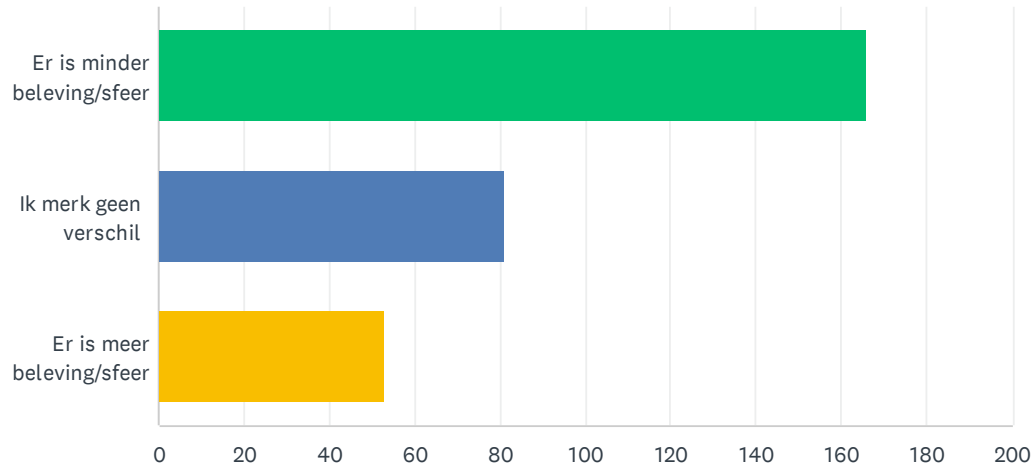

V16 Hoe ervaar je de sfeer/beleving in de speelzaal in vergelijking tot het 3 tegen 3 systeem?

Beantwoord: 300 Overgeslagen: 0

ANTWOORDKEUZEN	REACTIES
Er is minder beleving/sfeer (1)	55.33% 166
Ik merk geen verschil (2)	27.00% 81
Er is meer beleving/sfeer (3)	17.67% 53
TOTAAL	300

BASISSTATISTIEKEN				
Minimum	Maximum	Mediaan	Gemiddelde	Standaardafwijking
1.00	3.00	1.00	1.62	0.77