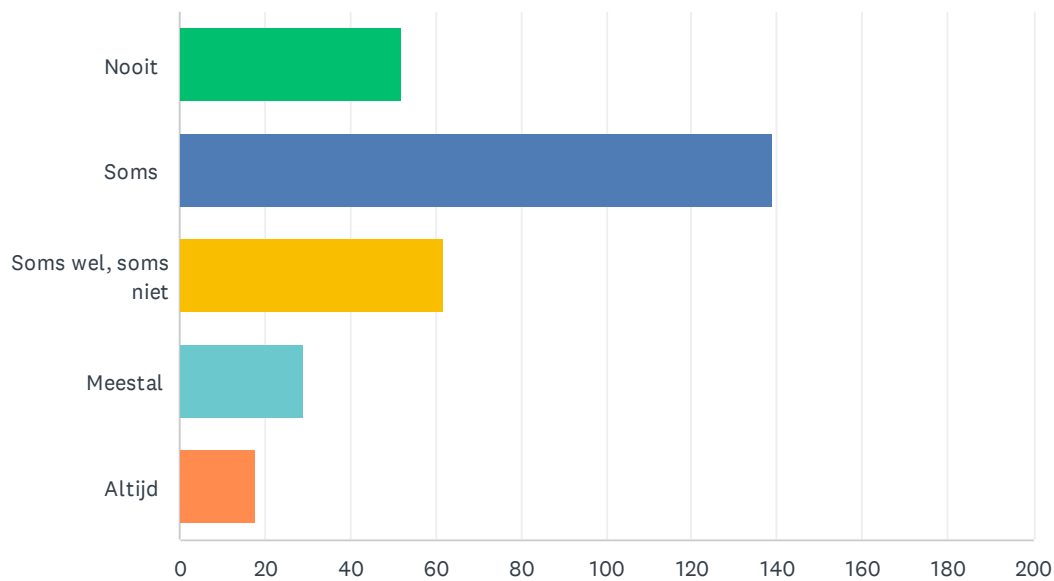

V13 Mijn coach kan mij begeleiden tijdens de wedstrijden:

Beantwoord: 300 Overgeslagen: 0

ANTWOORDKEUZEN		REACTIES	
Nooit (1)		17.33%	52
Soms (2)		46.33%	139
Soms wel, soms niet (3)		20.67%	62
Meestal (4)		9.67%	29
Altijd (5)		6.00%	18
TOTAAL			300

BASISSTATISTIEKEN				
Minimum	Maximum	Mediaan	Gemiddelde	Standaardafwijking
1.00	5.00	2.00	2.41	1.07