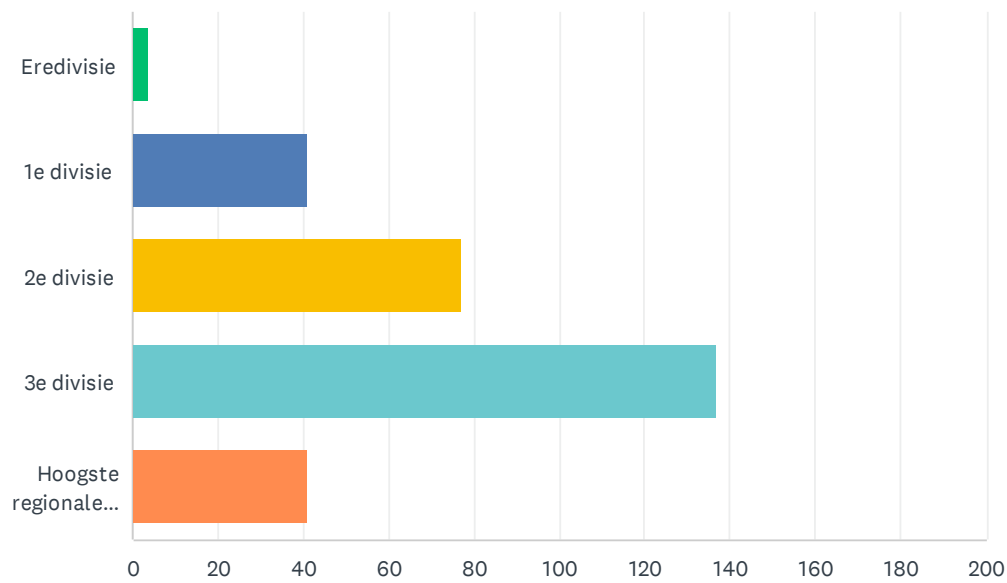

V1 Wat is jouw leeftijd?

Beantwoord: 300 Overgeslagen: 0

ANTWOORDKEUZEN	GEMIDDELD AANTAL	TOTAALAANTAL	REACTIES
	38	11,314	300
Totaal aantal respondenten: 300			

BASISSTATISTIEKEN					
	MINIMUM	MAXIMUM	MEDIAAN	GEMIDDELDE	STANDAARDAFWIJKING
	0.00	70.00	35.00	37.71	13.00

V2 Najaarsseizoen 2023: Op welke niveau was je actief als speler?

Beantwoord: 300 Overgeslagen: 0

ANTWOORDKEUZEN		REACTIES	
Eredivisie (1)		1.33%	4
1e divisie (2)		13.67%	41
2e divisie (3)		25.67%	77
3e divisie (4)		45.67%	137
Hoogste regionale klasse (5)		13.67%	41
TOTAAL			300