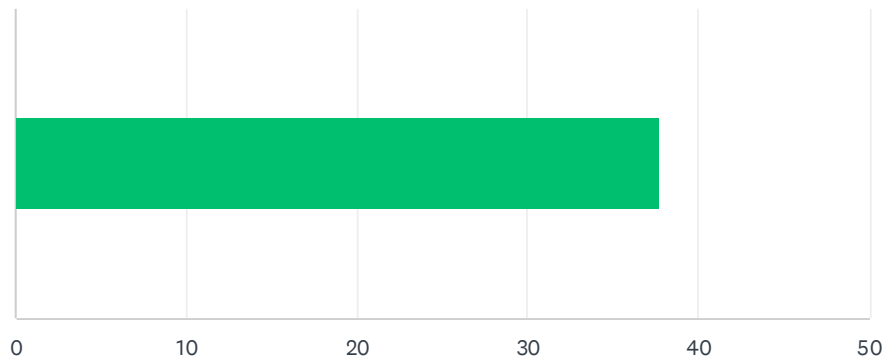

V1 Wat is jouw leeftijd?

Beantwoord: 300 Overgeslagen: 0

ANTWOORDKEUZEN	GEMIDDELD AANTAL	TOTAALAANTAL	REACTIES
	38	11,314	300
Totaal aantal respondenten: 300			

BASISSTATISTIEKEN					
	MINIMUM	MAXIMUM	MEDIAAN	GEMIDDELDE	STANDAARDAFWIJKING
	0.00	70.00	35.00	37.71	13.00