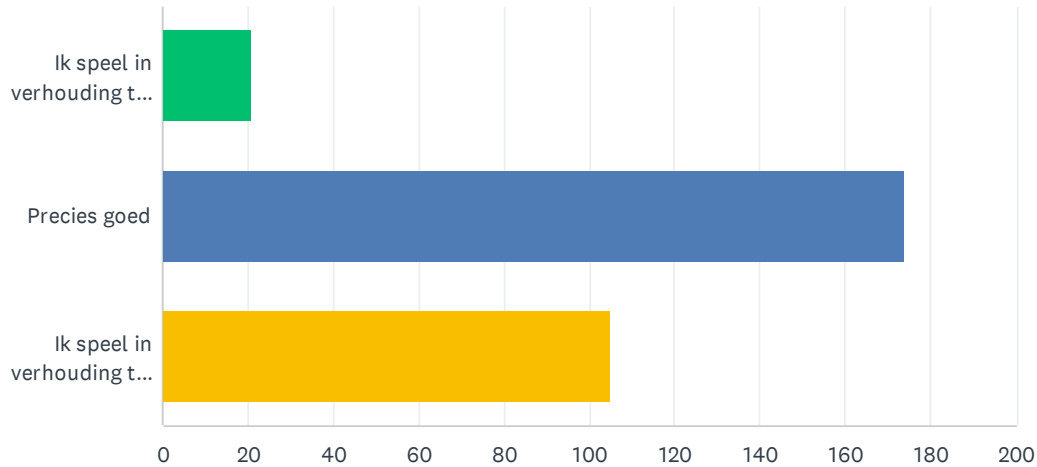

V10 Ik vind de verhouding tussen het spelen van wedstrijden en rust (tellen/pauze):

Beantwoord: 300 Overgeslagen: 0

ANTWOORDKEUZEN	REACTIES	
Ik speel in verhouding te weinig (1)	7.00%	21
Precies goed (2)	58.00%	174
Ik speel in verhouding te veel (3)	35.00%	105
TOTAAL		300

BASISSTATISTIEKEN				
Minimum	Maximum	Mediaan	Gemiddelde	Standaardafwijking
1.00	3.00	2.00	2.28	0.58