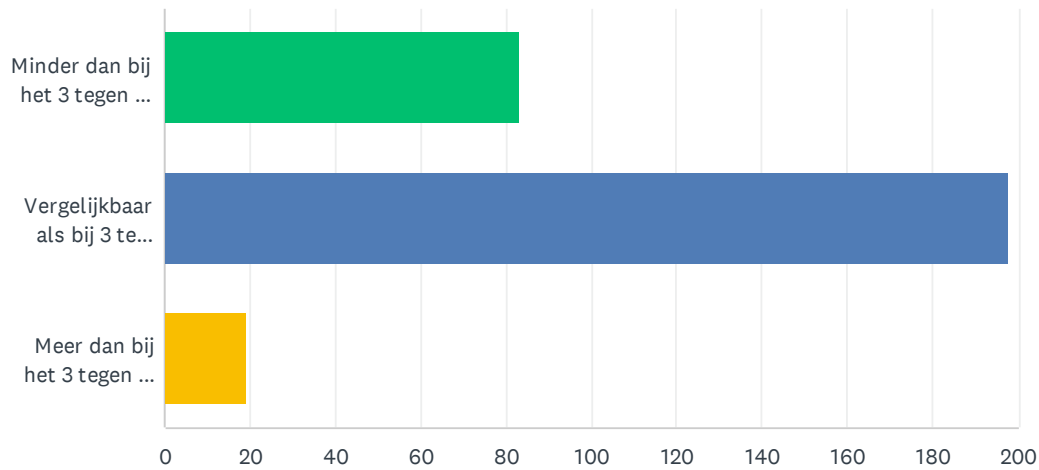

BASISSTATISTIEKEN				
Minimum 1.00	Maximum 5.00	Mediaan 2.00	Gemiddelde 2.15	Standaardafwijking 0.89

V13 Mijn coach kan mij begeleiden tijdens de wedstrijden:

Beantwoord: 300 Overgeslagen: 0

ANTWOORDKEUZEN		REACTIES	
Nooit (1)		17.33%	52
Soms (2)		46.33%	139
Soms wel, soms niet (3)		20.67%	62
Meestal (4)		9.67%	29
Altijd (5)		6.00%	18
TOTAAL			300

BASISSTATISTIEKEN				
Minimum	Maximum	Mediaan	Gemiddelde	Standaardafwijking
1.00	5.00	2.00	2.41	1.07

V14 Het aantal toeschouwers is tijdens de wedstrijden:

Beantwoord: 300 Overgeslagen: 0

ANTWOORDKEUZEN	REACTIES
Minder dan bij het 3 tegen 3 systeem (1)	27.67% 83
Vergelijkbaar als bij 3 tegen 3 systeem (2)	66.00% 198
Meer dan bij het 3 tegen 3 systeem (3)	6.33% 19
TOTAAL	300