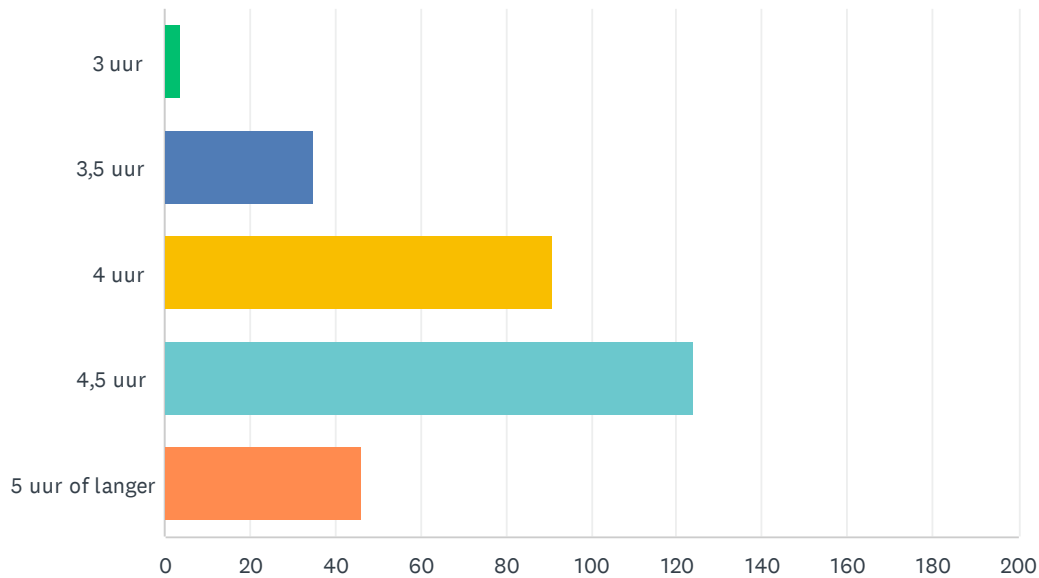

BASISSTATISTIEKEN				
Minimum	Maximum	Mediaan	Gemiddelde	Standaardafwijking
1.00	5.00	2.00	2.31	0.83

V5 Ik vind de gemiddelde duur van de wedstrijden....

Beantwoord: 300 Overgeslagen: 0

ANTWOORDKEUZEN		REACTIES	
Veel te lang (1)		0.67%	2
Te lang (2)		6.67%	20
Goed (3)		83.67%	251
Te kort (4)		8.00%	24
Veel te kort (5)		1.00%	3
TOTAAL			300

BASISSTATISTIEKEN				
Minimum	Maximum	Mediaan	Gemiddelde	Standaardafwijking
1.00	5.00	3.00	3.02	0.46

V6 De langste wedstrijd duurde...

Beantwoord: 300 Overgeslagen: 0

ANTWOORDKEUZEN		REACTIES	
3 uur (1)		1.33%	4
3,5 uur (2)		11.67%	35
4 uur (3)		30.33%	91
4,5 uur (4)		41.33%	124
5 uur of langer (5)		15.33%	46
TOTAAL			300