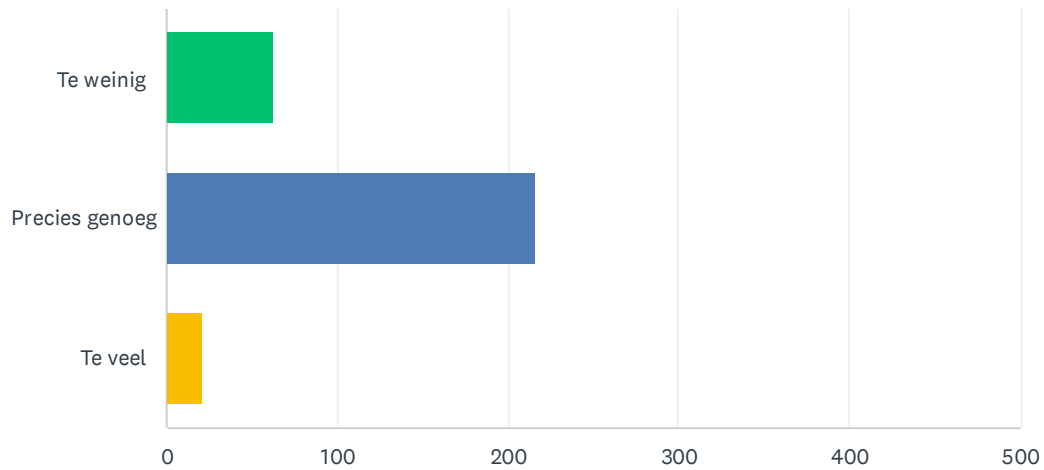

V9 Het aantal dubbelwedstrijden (1) vind ik:

Beantwoord: 300 Overgeslagen: 0

ANTWOORDKEUZEN	REACTIES
Te weinig (1)	21.00% 63
Precies genoeg (2)	72.00% 216
Te veel (3)	7.00% 21
TOTAAL	300

BASISSTATISTIEKEN				
Minimum 1.00	Maximum 3.00	Mediaan 2.00	Gemiddelde 1.86	Standaardafwijking 0.51