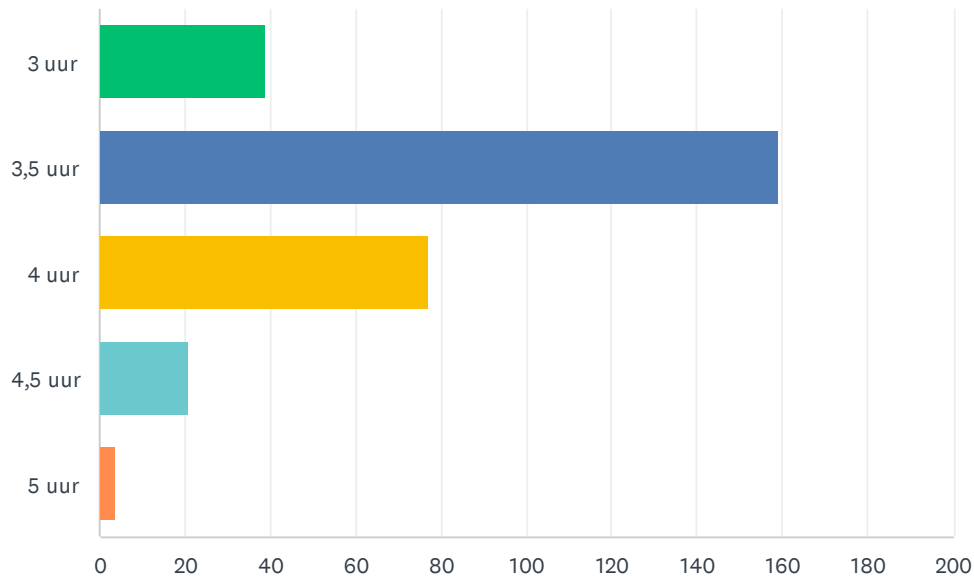

BASISSTATISTIEKEN				
Minimum	Maximum	Mediaan	Gemiddelde	Standaardafwijking
1.00	5.00	4.00	3.57	0.93

V3 Voorjaarsseizoen 2024: Op welke niveau ben je actief als speler?

Beantwoord: 300 Overgeslagen: 0

ANTWOORDKEUZEN		REACTIES	
Eredivisie (1)		1.33%	4
1e divisie (2)		13.00%	39
2e divisie (3)		28.33%	85
3e divisie (4)		51.67%	155
Hoogste regionale klasse (5)		5.67%	17
TOTAAL			300

BASISSTATISTIEKEN				
Minimum	Maximum	Mediaan	Gemiddelde	Standaardafwijking
1.00	5.00	4.00	3.47	0.84

V4 Hoe langt duurt een gemiddelde competitiewedstrijd?

Beantwoord: 300 Overgeslagen: 0

ANTWOORDKEUZEN		REACTIES	
3 uur (1)		13.00%	39
3,5 uur (2)		53.00%	159
4 uur (3)		25.67%	77
4,5 uur (4)		7.00%	21
5 uur (5)		1.33%	4
TOTAAL			300