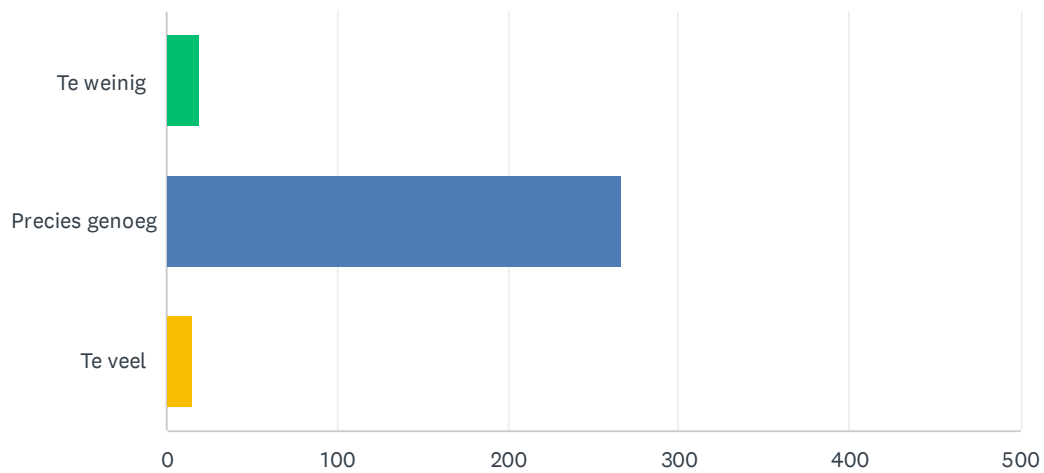

V8 Het aantal enkelwedstrijden (3) vind ik:

Beantwoord: 300 Overgeslagen: 0

ANTWOORDKEUZEN	REACTIES
Te weinig (1)	6.33% 19
Precies genoeg (2)	88.67% 266
Te veel (3)	5.00% 15
TOTAAL	300

BASISSTATISTIEKEN				
Minimum 1.00	Maximum 3.00	Mediaan 2.00	Gemiddelde 1.99	Standaardafwijking 0.34