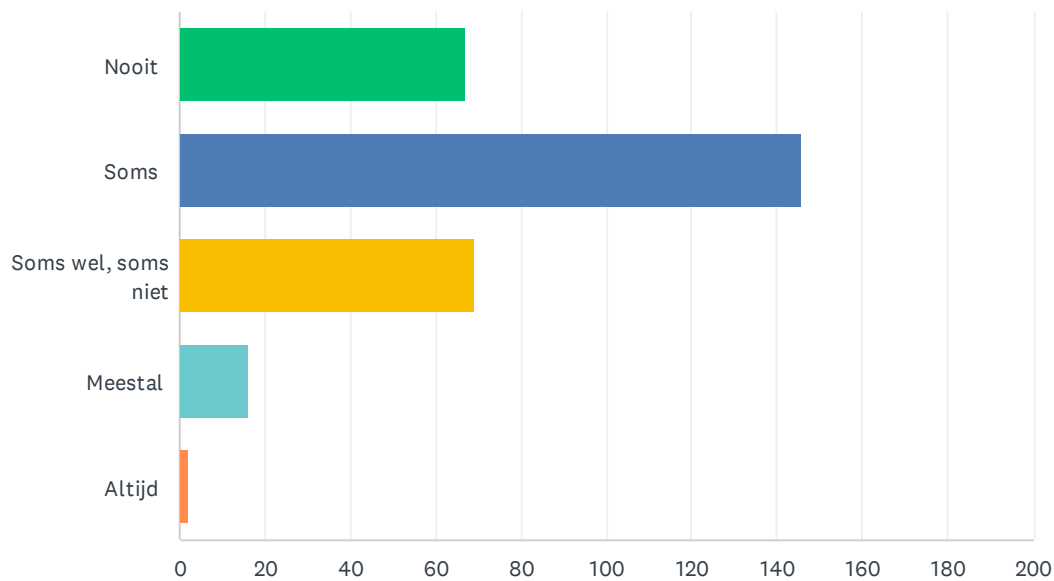

V11 Ik kan wedstrijden van mijn teamgenoten zien:

Beantwoord: 300 Overgeslagen: 0

ANTWOORDKEUZEN	REACTIES	
Nooit (1)	22.33%	67
Soms (2)	48.67%	146
Soms wel, soms niet (3)	23.00%	69
Meestal (4)	5.33%	16
Altijd (5)	0.67%	2
TOTAAL		300

BASISSTATISTIEKEN				
Minimum 1.00	Maximum 5.00	Mediaan 2.00	Gemiddelde 2.13	Standaardafwijking 0.84