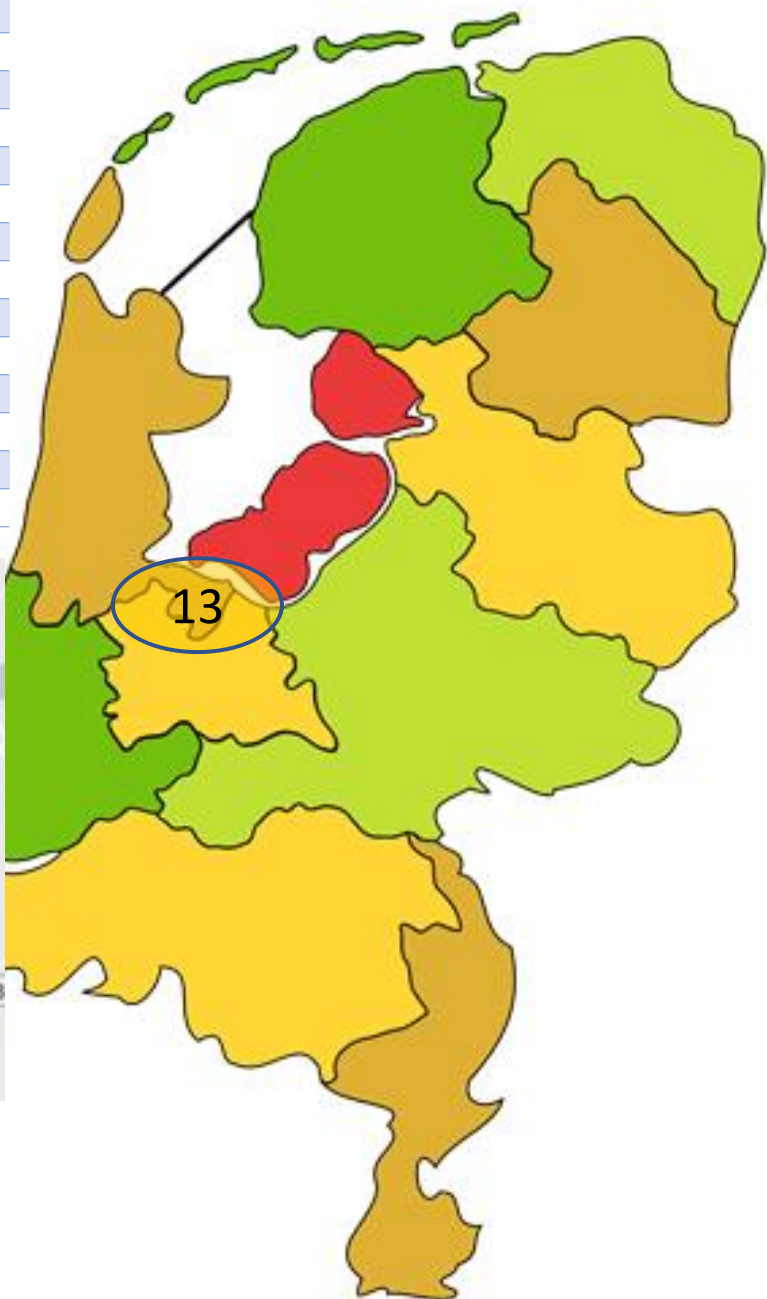

Verkorte naam	Vestigingsplaats
Almeerspin	ALMERE
Almere United	ALMERE
ATC Almere	ALMERE
Bijmaat	HUIZEN
Buna	BUSSUM
Bunshot	BUNSCHOTEN SPAKENBURG
Elan	BAARN
Good Luck	BUSSUM
GSVA	AMERSFOORT
Hilversum	HILVERSUM
Hoogland	HOOGLAND
Huizen	HUIZEN
Laren	LAREN NH
LTTC	LELYSTAD
Over 't Net	AMERSFOORT
SC 't Gooi	HILVERSUM
TOVO	HILVERSUM
Vlug en Vaardig	HILVERSUM
Werinon	MUIDERBERG
ZETA	ZEEWOLDE

Aantal verenigingen: 20