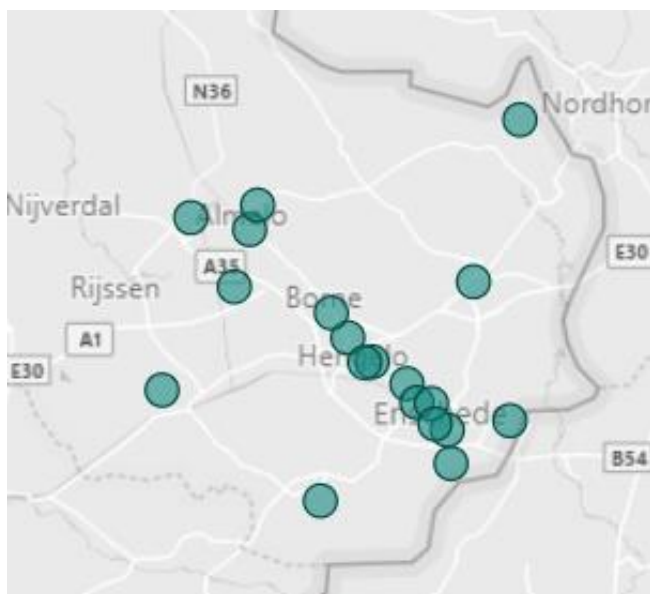

Verkorte naam	Vestigingsplaats
Batfighters	ELBURG
DTV '84	DALFSEN
Emmeloord	EMMELOORD
GTC	GENEMUIDEN
Harderwijk	HARDERWIJK
Hasselt	HASSELT
Heino	HEINO
Hoonhorst	HOONHORST
HTTV	DEN HAM OV
Kampenion	KAMPEN
NTC Leogang	NUNSPEET
ReVAS Peperbus	ZWOLLE
's-Heerenbroek	'S-HEERENBROEK
Smash '70 (H)	HATTEM
Smash-in	ENS
Staphorst	STAPHORST
Swift '64	SWIFTERBANT
Tafelten Zwolle	ZWOLLE
Vined	HEERDE
Wezep	WEZEP
Wham	NIEUWLEUSEN
Wijhe	WIJHE
Zwartsluis	ZWARTSLUIS

Aantal verenigingen: 22

Verkorte naam	Vestigingsplaats
De Brug	APELDOORN
De Lieverdjes	APELDOORN
De Spinners	EMST
De Toekomst	LOCHEM
De Veluwe	APELDOORN
DSC	DIEPENVEEN
ETTV	EERBEEK
Futura	APELDOORN
Gelvandria	APELDOORN
Gorssele	GORSEL
GSV Rijssen	RIJSSEN
Holten	HOLTEN
Match Point 68	NIJVERDAL
MTC	MARKELO
Olst	OLST
Overa	ALMEN
Rijssen	RIJSSEN
Shot '78	DEVENTER
SSVZ	ZUTPHEN
Swift (D)	DEVENTER
Torenstad	ZUTPHEN
Trias	TWELLO
Ugchelen	APELDOORN
Warnsveld	WARNSVELD
Wijk 16	DEVENTER
ZC Aktief	APELDOORN

Aantal verenigingen: 26

Verkorte naam	Vestigingsplaats
Blauw-Wit	ALMELO
Borne	BORNE
Brookshoes	BORNERBROEK
De Trefhoek	ALMELO
De Tubanten	ENSCHEDÉ
Dinkelland	LATTROP-BREKLENKAMP
DTS	ENSCHEDÉ
DVO 83	ENSCHEDÉ
Effekt '74	WIJERDEN
ENTAC	ENSCHEDÉ
GTTV	GLANERBRUG
HATAC	HAAKSBERGEN
ISV	HENGÉLO OV
NSH	HENGÉLO OV
Olympia (G)	GOOR
Quick '20	OLDENZAAL
Thibats	ENSCHEDÉ
Tweckelerveld	ENSCHEDÉ
Vitesse '35	HENGÉLO OV

Aantal verenigingen: 19

Verkorte naam	Vestigingsplaats
Combat	BLEISWIJK
DHC	DELFT
DOING	ZOETERMEER
DVC	DELFT
HTTV-070	DEN HAAG
NN Rotterdam	DEN HAAG
OTC	DEN HAAG
Pa Duy	DEN HAAG
Phoenix	DELFT
Pijnacker	PIJNACKER
Pingwins	DEN HAAG
Salamanders	WATERINGEN
SETT	DEN HAAG
SIOK	NOOTDORP
Smash (M)	MONSTER
SVN	NAALDWIJK
Taverzo	ZOETERMEER
TOGB	BERKEL EN RODENRIJS
TZM	MOERKAPELLE
VVV	LEIDSCHENDAM