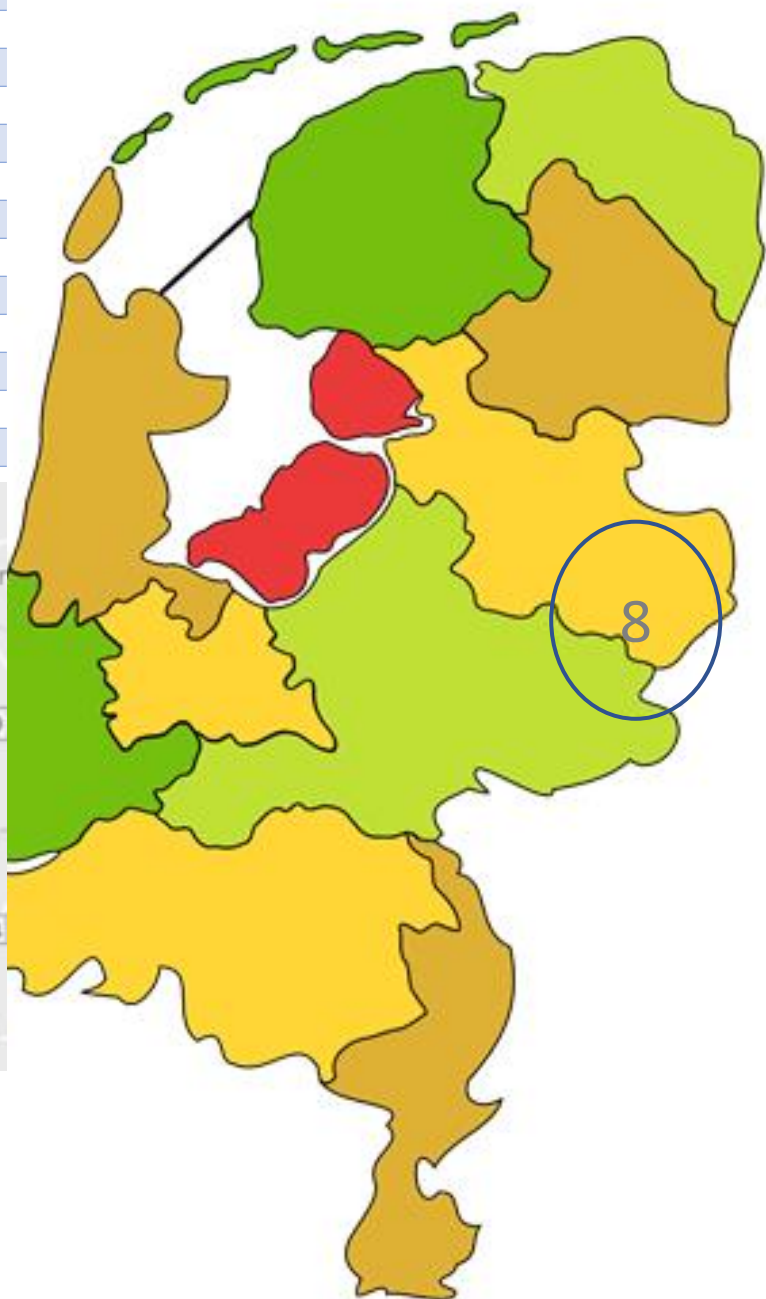

Aantal verenigingen: 19