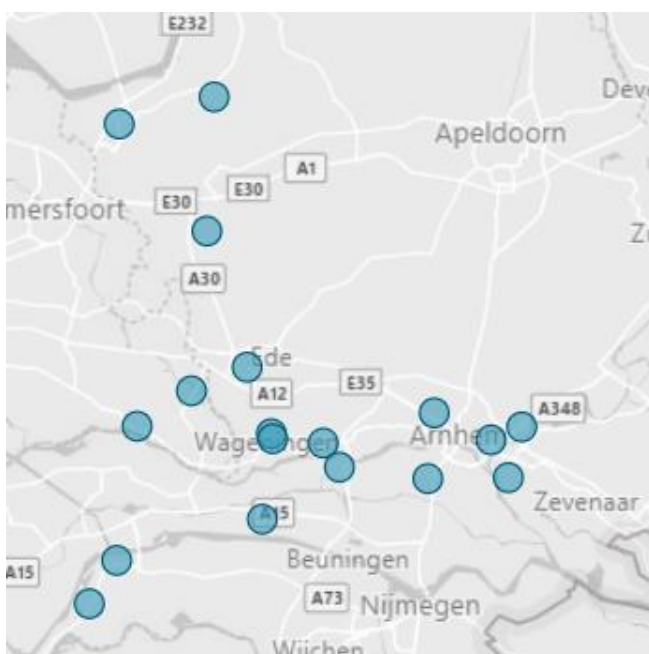

Aantal verenigingen: 20

Verkorte naam	Vestigingsplaats
DTV Smash	DRIEBERGEN-RIJSENBURG
Iduna	BILTHOVEN
Maarssen	MAARSSSEN
Otio	BUNNIK
Overhees	SOEST
Reflex Maarn	MAARN
SHOT (S)	SOEST
Smash-W	WOUDENBERG
SVE	UTRECHT
Traiectum	UTRECHT
TTCL	LEUSDEN
TVS	SCHERPENZEEL
UTTC	UTRECHT
Veenland	WILNIS
Vitac	VINKEVEEN
WIK	KOCKENGEN
Woerden	WOERDEN
ZTTV	ZEIST

Aantal verenigingen: 18

Verkorte naam	Vestigingsplaats
Batua	TRICHT
De Schans	MONTFOORT
De Vaart	LINSCHOTEN
Effect	WIJK BIJ DUURSTEDE
Fletio	VLEUTEN
Gispen	CULEMBORG
HTTC	HOUTEN
HTV	HAGESTEIN
Leerdam	LEERDAM
NSV	NIEUWEGEIN
ONI	IJSSELSTEIN UT
SVO	DE MEERN
Tavernie	NIEUWLAND
Tielse TC	TIEL
TTVN Nieuwegein	NIEUWEGEIN
TVA	AMERONGEN
Vita	VIANEN UT
VTV (N)	NIEUWEGEIN

Aantal verenigingen: 24

Verkorte naam	Vestigingsplaats
Barneveld	BARNEVELD
BIT.NL	EDE GLD
De Stuijterd	WAGENINGEN
HTTC 71	HETEREN
ISVA	ARNHEM
Kracht & Vriend	RENKUM
REGA	NIJKERK GLD
Rhenus	RHENEN
Sethone	DODEWAARD
Shot (W)	WAGENINGEN
SKF	VEENENDAAL
TIAN	ARNHEM
Tik Hard	WAMEL
Treffers (A)	ARNHEM
Trumelo	DREUMEL
TVP	PUTTEN
Velp	VELP GLD
Westa	WESTERVOORT

Aantal verenigingen: 18

Verkorte naam	Vestigingsplaats
ATAK	AALTEN
ATTV	HERWEN
Bredevoort	BREDEVOORT
Dropshot	ZELHEM
Drusus	DOESBURG
DSV RELAX	DIDAM
Gazelle	DIEREN
Getavé	GENDT
GROL	GROENLO
Hercules	TERBORG
Litac	LICHTENVOORDE
MVR	'S-HEERENBERG
Odion	GAANDEREN
Reflex (V)	VARSEVELD
Slagvaardig (R)	RHEDEN
SMD	WINTERSWIJK
TAVERDO	DOETINCHEM
Victoria 62	DUIVEN
VIOS	BELTRUM
Wehl	WEHL
Zevenaar	ZEVENAAR