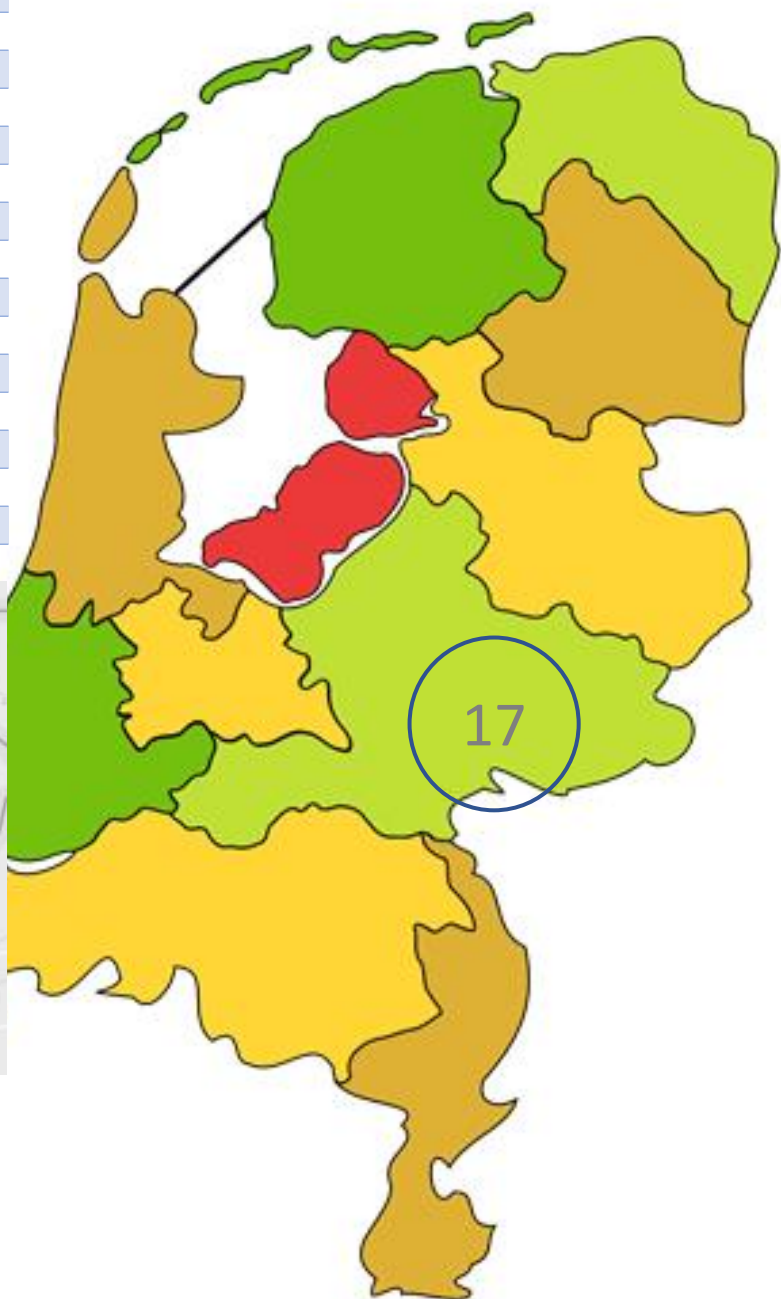

Verkorte naam	Vestigingsplaats
ATAK	AALTEN
ATTV	HERWEN
Bredevoort	BREDEVOORT
Dropshot	ZELHEM
Drusus	DOESBURG
DSV RELAX	DIDAM
Gazelle	DIEREN
Getavé	GENDT
GROL	GROENLO
Hercules	TERBORG
Litac	LICHTENVOORDE
MVR	'S-HEERENBERG
Odion	GAANDEREN
Reflex (V)	VARSEVELD
Slagvaardig (R)	RHEDEN
SMD	WINTERSWIJK
TAVERDO	DOETINCHEM
Victoria 62	DUIVEN
VIOS	BELTRUM
Wehl	WEHL
Zevenaar	ZEVENAAR

Aantal verenigingen: 21