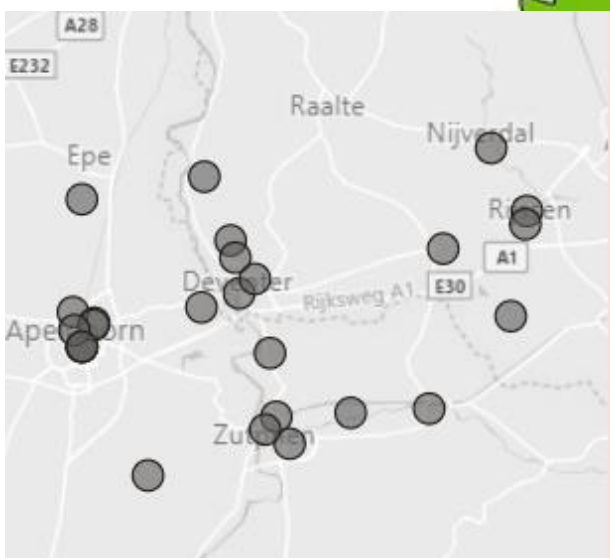

Verkorte naam	Vestigingsplaats
De Brug	APELDOORN
De Lieverdjes	APELDOORN
De Spinners	EMST
De Toekomst	LOCHEM
De Veluwe	APELDOORN
DSC	DIEPENVEEN
ETTV	EERBEEK
Futura	APELDOORN
Gelvandria	APELDOORN
Gorssele	GORSEL
GSV Rijssen	RIJSSEN
Holten	HOLTEN
Match Point 68	NIJVERDAL
MTC	MARKELO
Olst	OLST
Overa	ALMEN
Rijssen	RIJSSEN
Shot '78	DEVENTER
SSVZ	ZUTPHEN
Swift (D)	DEVENTER
Torenstad	ZUTPHEN
Trias	TWELLO
Ugchelen	APELDOORN
Warnsveld	WARNSVELD
Wijk 16	DEVENTER
ZC Aktief	APELDOORN

Aantal verenigingen: 26