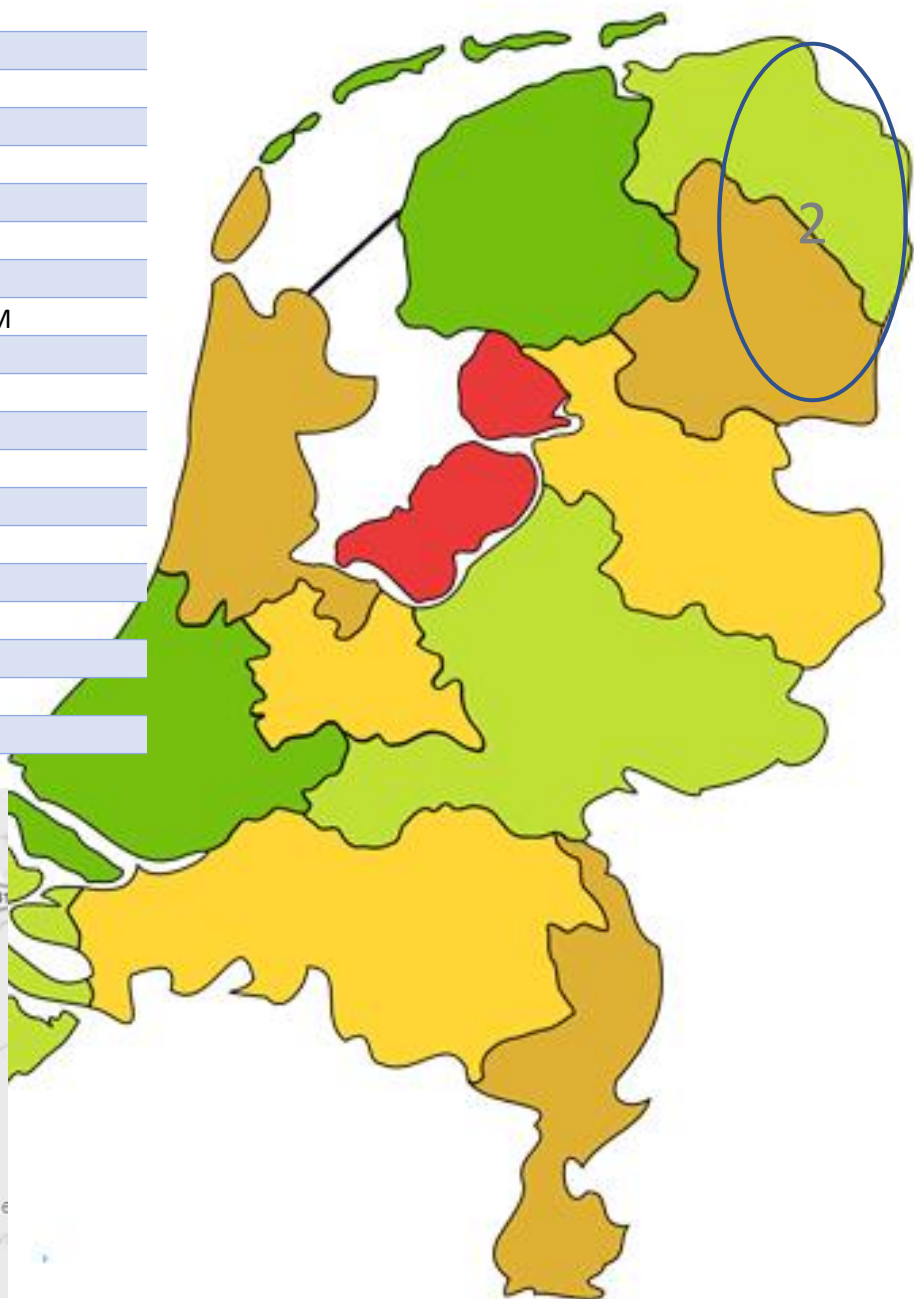

Verkorte naam	Vestigingsplaats
Aktief	WINSUM GN
Argus	HARKSTEDE
De Brug Groning	GRONINGEN
De Treffers '70	KLAZIENAVEEN
Detac	DELFIJL
DOTO	SIDDEBUREN
DTTC '78	APPINGEDAM
Emmen	EMMEN
GTTC Groningen	GRONINGEN
Idéfix	GRONINGEN
Itass DBC	DROUWEN
Meteoor	MEEDEN
Midstars	MIDDELSTUM
NATTC	NIEUW-AMSTERDAM
OLDAMBT	FINSTERWOLDE
Olympia '54	EMMER COMPASCUUM
Ritola	ZUIDLAREN
Talero	LEEK
TALO	LOPPERSUM
TIG	DROUWENERVEEN
Tjuchem	TJUCHEM
TOP	VALTHERMOND
Tornado '65	VALTHE
Vinkhuizen	GRONINGEN
Vries	VRIES
WTTC	WINSCHOTEN
ZNS	ZUIDWOLDE

Aantal verenigingen: 27