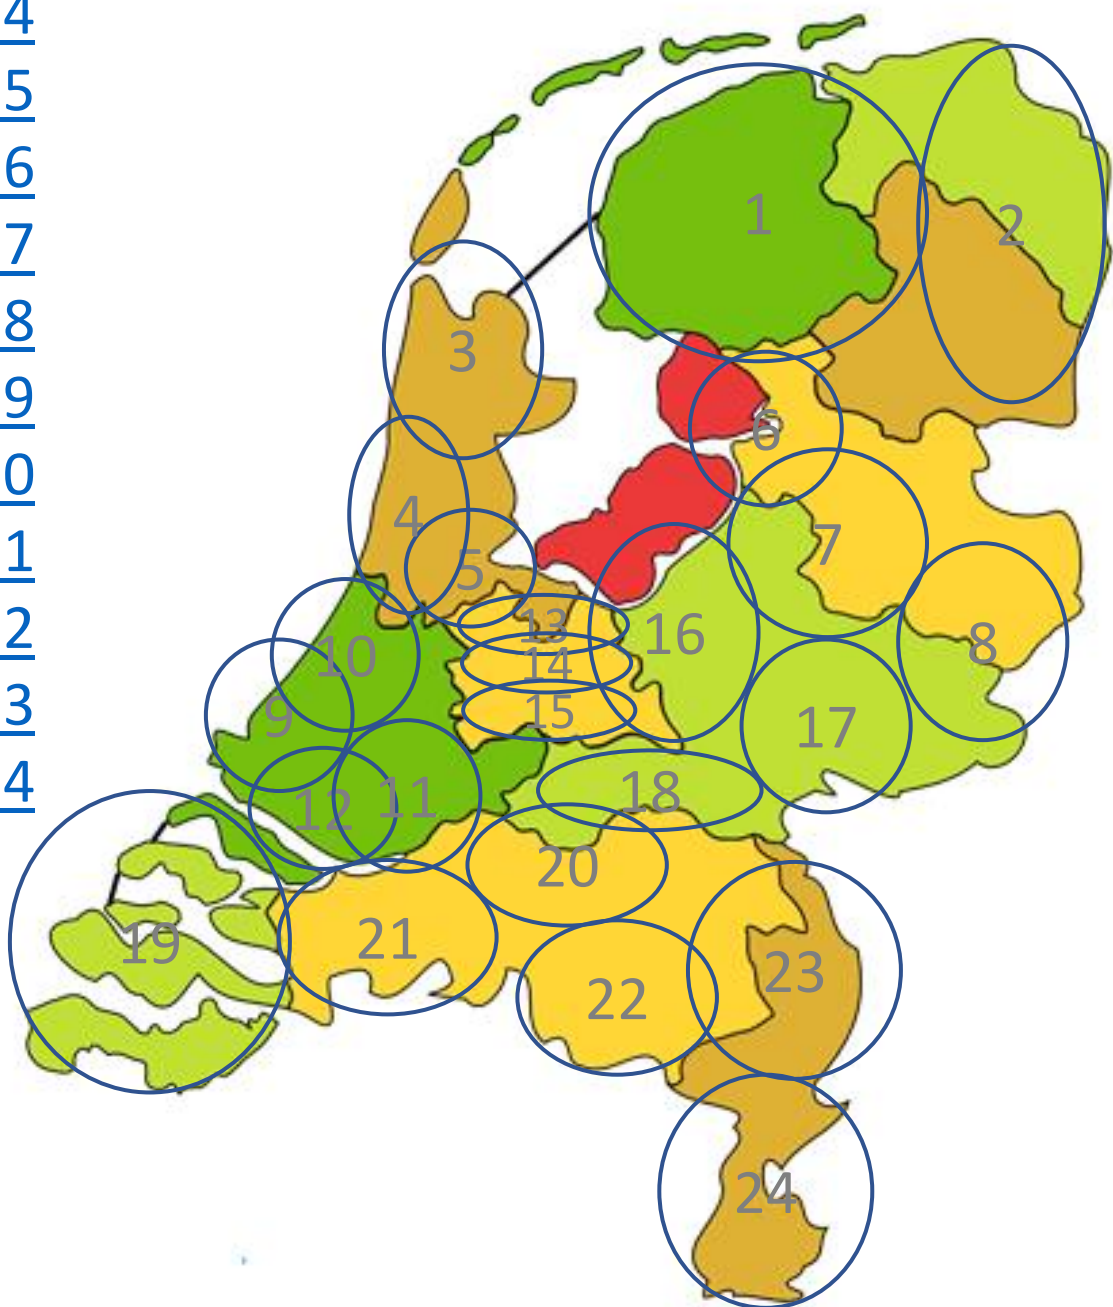

Kieskringen

- Uitgangspunten
- Indicatieve ligging
- Indeling verenigingen

Uitgangspunten

1. Kieskring betreft vertegenwoordiging bondsraad en organisatie ledenparticipatie
2. Logische geografische keuzes
3. Bondsbestuur kan kieskringen wijzigen, bijvoorbeeld bij daling # verenigingen in kieskring
4. Nummering globaal van N->Z & W->O per provincie

Update september 2022:

- Administratieve wijzigingen a.g.v. opheffingen en verzoeken

Direct naar Kieskring:

- | | |
|-----------|-----------|
| <u>1</u> | <u>13</u> |
| <u>2</u> | <u>14</u> |
| <u>3</u> | <u>15</u> |
| <u>4</u> | <u>16</u> |
| <u>5</u> | <u>17</u> |
| <u>6</u> | <u>18</u> |
| <u>7</u> | <u>19</u> |
| <u>8</u> | <u>20</u> |
| <u>9</u> | <u>21</u> |
| <u>10</u> | <u>22</u> |
| <u>11</u> | <u>23</u> |
| <u>12</u> | <u>24</u> |

Verkorte naam	Vestigingsplaats
Assen	ASSEN
Oost	ASSEN
TIOS '66	BALINGE
Buitenpost	BUITENPOST
Bergum	BURGUM
HOU-Tafel '77	COEVORDEN
Dedemsvaart	DEDEMSVAART
Dokkum	DOKKUM
Drachten	DRACHTEN
FTTC	FRANEKER
Delta Impuls	HEERENVEEN
Reflex '65	HOOGVEEN
Effect '78	IJLST
Nordic	KOLLUM
Ready	LEEUWARDEN
DOV	LEEUWARDEN
Lemmer	LEMMER
MTV '14	MANTGUM
Meppel	MEPPEL
DETO	NIJEVEEN
ODI	OUDEGA GEM SÚDWEST-FRYSLÂN
Griffioen	WOLVEGA
The Batswingers	YDE
YOS	YSBRECHTUM