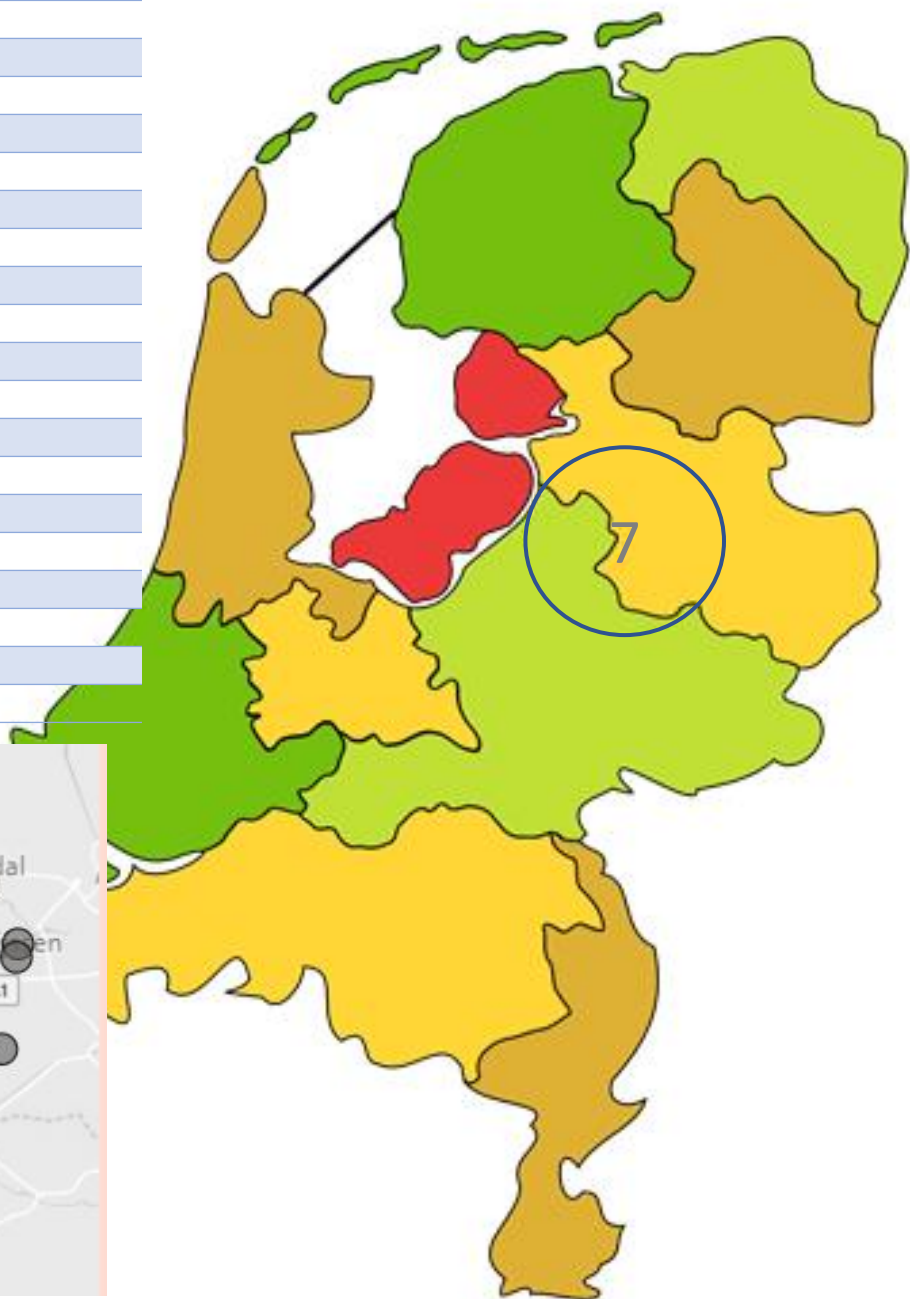

Aantal verenigingen: 19

Verkorte naam	Vestigingsplaats
GSV Heemstede	HEEMSTEDE
GTTC Haarlem	HAARLEM
HBC	HEEMSTEDE
Het Nootwheer	PURMEREND
HTC	HOOFDDORP
Nieuw Vennepe	NIEUW VENNEPE
Oranje Zwart	HAARLEM
Rapidity	BEVERWIJK
Rijsenhout	RIJSENHOUT
Spaarne	HAARLEM
Sporting SDO	HILLEGOM
Tazano 96	WORMER
TSO	PURMEREND
TSTZ Haarlem	HAARLEM
TTAZ	UITGEEST
TTV Heemskerk	HEEMSKERK
Victory '55	VOLENDAM

Aantal verenigingen: 17

Aantal verenigingen: 17

Verkorte naam	Vestigingsplaats
Amstelveen	AMSTELVEEN
Amsterdam	AMSTERDAM
Amsterdam '78	AMSTERDAM
AMVJ	AMSTELVEEN
ASSV	AMSTERDAM
Bloemenlust	AALSMEER
De Volewijckers	AMSTERDAM
Diemen	DIEMEN
Flits/Theresia	ZAANDAM
Holendrecht	AMSTERDAM-ZO (GAASPERDAM)
JOVO	AMSTERDAM
Patrios	AMSTERDAM
Tempo-Team	AMSTERDAM
The Victory	WEESP
US	AMSTERDAM
VDO	UITHOORN
ZTTC	ZAANDAM

Verkorte naam	Vestigingsplaats
Batfighters	ELBURG
DTV '84	DALFSEN
Emmeloord	EMMELOORD
GTC	GENEMUIDEN
Harderwijk	HARDERWIJK
Hasselt	HASSELT
Heino	HEINO
Hoonhorst	HOONHORST
HTTV	DEN HAM OV
Kampenion	KAMPEN
NTC Leogang	NUNSPEET
ReVAS Peperbus	ZWOLLE
's-Heerenbroek	'S-HEERENBROEK
Smash '70 (H)	HATTEM
Smash-in	ENS
Staphorst	STAPHORST
Swift '64	SWIFTERBANT
Tafelten Zwolle	ZWOLLE
Vined	HEERDE
Wezep	WEZEP
Wham	NIEUWLEUSEN
Wijhe	WIJHE
Zwartsluis	ZWARTSLUIS

Aantal verenigingen: 26

Verkorte naam	Vestigingsplaats
Blauw-Wit	ALMELO
Borne	BORNE
Brookshoes	BORNERBROEK
De Trefhoek	ALMELO
De Tubanten	ENSCHEDÉ
Dinkelland	LATTROP-BREKLENKAMP
DTS	ENSCHEDÉ
DVO 83	ENSCHEDÉ
Effekt '74	WIJERDEN
ENTAC	ENSCHEDÉ
GTTV	GLANERBRUG
HATAC	HAAKSBERGEN
ISV	HENGÉLO OV
NSH	HENGÉLO OV
Olympia (G)	GOOR
Quick '20	OLDENZAAL
Thibats	ENSCHEDÉ
Tweckelerveld	ENSCHEDÉ
Vitesse '35	HENGÉLO OV