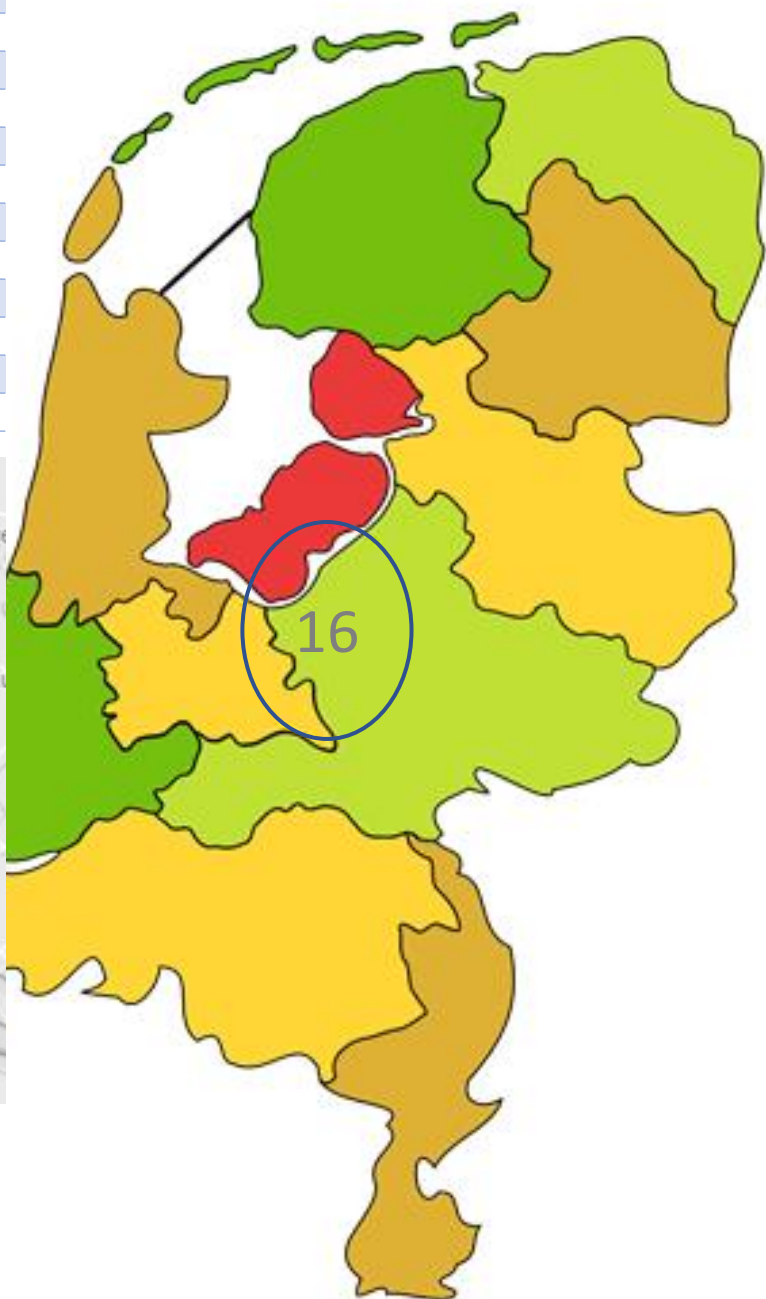

Aantal verenigingen: 18

Verkorte naam	Vestigingsplaats
Batua	TRICHT
De Schans	MONTFOORT
De Vaart	LINSCHOTEN
Effect	WIJK BIJ DUURSTEDE
Fletio	VLEUTEN
Gispen	CULEMBORG
HTTC	HOUTEN
HTV	HAGESTEIN
Leerdam	LEERDAM
NSV	NIEUWEGEIN
ONI	IJSSELSTEIN UT
SVO	DE MEERN
Tavernie	NIEUWLAND
Tielse TC	TIEL
TTVN Nieuwegein	NIEUWEGEIN
TVA	AMERONGEN
Vita	VIANEN UT
VTV (N)	NIEUWEGEIN

Aantal verenigingen: 18

Verkorte naam	Vestigingsplaats
ATAK	AALTEN
ATTV	HERWEN
Bredevoort	BREDEVOORT
Dropshot	ZELHEM
Drusus	DOESBURG
DSV RELAX	DIDAM
Gazelle	DIEREN
Getavé	GENDT
GROL	GROENLO
Hercules	TERBORG
Litac	LICHTENVOORDE
MVR	'S-HEERENBERG
Odion	GAANDEREN
Reflex (V)	VARSEVELD
Slagvaardig (R)	RHEDEN
SMD	WINTERSWIJK
TAVERDO	DOETINCHEM
Victoria 62	DUIVEN
VIOS	BELTRUM
Wehl	WEHL
Zevenaar	ZEVENAAR