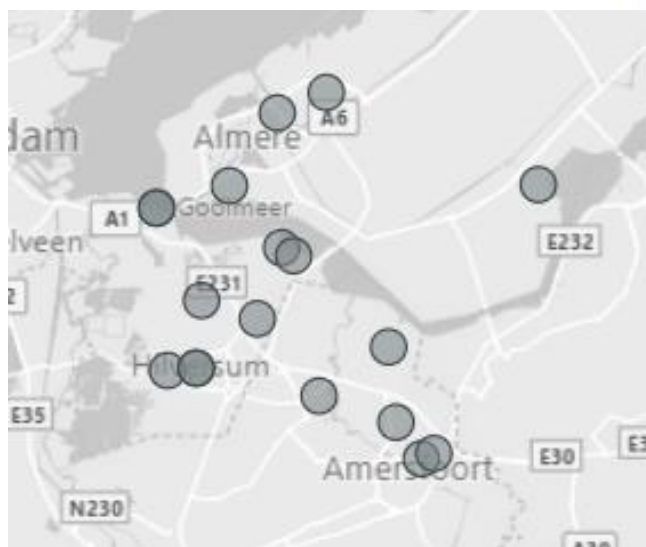

Aantal verenigingen: 22

Verkorte naam	Vestigingsplaats
DFC	DORDRECHT
Dordrecht	DORDRECHT
Drivers	HARDINXVELD-GIESSENDAM
Gorkum	GORINCHEM
HTV	HOORNAAR
Lekpongers	AMEIDE
Merwestad	DORDRECHT
MTTV	MEERKERK
Nileta	NIEUW LEKKERLAND
NTTC	NIEUWERKERK AD IJSSEL
OTTV	OUDERKERK AAN DEN IJSSEL
Papendrecht	PAPENDRECHT
PITT 75	CAPELLE AAN DEN IJSSEL
Serve 71	HENDRIK-IDO-AMBACHT
Shot '65	ZWIJNDRECHT
Sliedrecht Sprt	SLIEDRECHT
Smash KC	SCHOONHOVEN
TaLaNi	NIEUWPOORT
Taveri	RIDDERKERK
TOP	HAASTRECHT
Trefpunt	KRIMPEN AAN DEN IJSSEL
TTVA	ALBLASSERDAM
VCS	SLEEUWIJK

Aantal verenigingen: 23

Verkorte naam	Vestigingsplaats
Alexandria '66	ROTTERDAM
Atlantic	ROTTERDAM
Bernisse '80	ABBENBROEK
Boomgaardshoek	HOOGVLIET ROTTERDAM
De Beer	ROZENBURG
De Repelaer	SPIJKENISSE
De Sprint	BRIELLE
Diveko	SCHIEDAM
Erasmus	ROTTERDAM
Germinal	ROTTERDAM
Hellevoets Eff	HELLEVOETSLUIS
Het Centrum	ROTTERDAM
Korendijk	PIERSHIL
Overschie	ROTTERDAM
Scyedam	SCHIEDAM
Sorry	OUD-BEIJERLAND
Taveba	BARENDRECHT
Tavenu	NUMANSDORP
TOG	MAASSLUIS
Twenty-one Up	ROTTERDAM
Xerxes	ROTTERDAM

Aantal verenigingen: 21

Verkorte naam	Vestigingsplaats
Almeerspin	ALMERE
Almere United	ALMERE
ATC Almere	ALMERE
Bijmaat	HUIZEN
Buna	BUSSUM
Bunshot	BUNSCHOTEN SPAKENBURG
Elan	BAARN
Good Luck	BUSSUM
GSVA	AMERSFOORT
Hilversum	HILVERSUM
Hoogland	HOOGLAND
Huizen	HUIZEN
Laren	LAREN NH
LTTC	LELYSTAD
Over 't Net	AMERSFOORT
SC 't Gooi	HILVERSUM
TOVO	HILVERSUM
Vlug en Vaardig	HILVERSUM
Werinon	MUIDERBERG
ZETA	ZEEWOLDE

Aantal verenigingen: 20

Verkorte naam	Vestigingsplaats
DTV Smash	DRIEBERGEN-RIJSENBURG
Iduna	BILTHOVEN
Maarssen	MAARSSSEN
Otio	BUNNIK
Overhees	SOEST
Reflex Maarn	MAARN
SHOT (S)	SOEST
Smash-W	WOUDENBERG
SVE	UTRECHT
Traiectum	UTRECHT
TTCL	LEUSDEN
TVS	SCHERPENZEEL
UTTC	UTRECHT
Veenland	WILNIS
Vitac	VINKEVEEN
WIK	KOCKENGEN
Woerden	WOERDEN
ZTTV	ZEIST