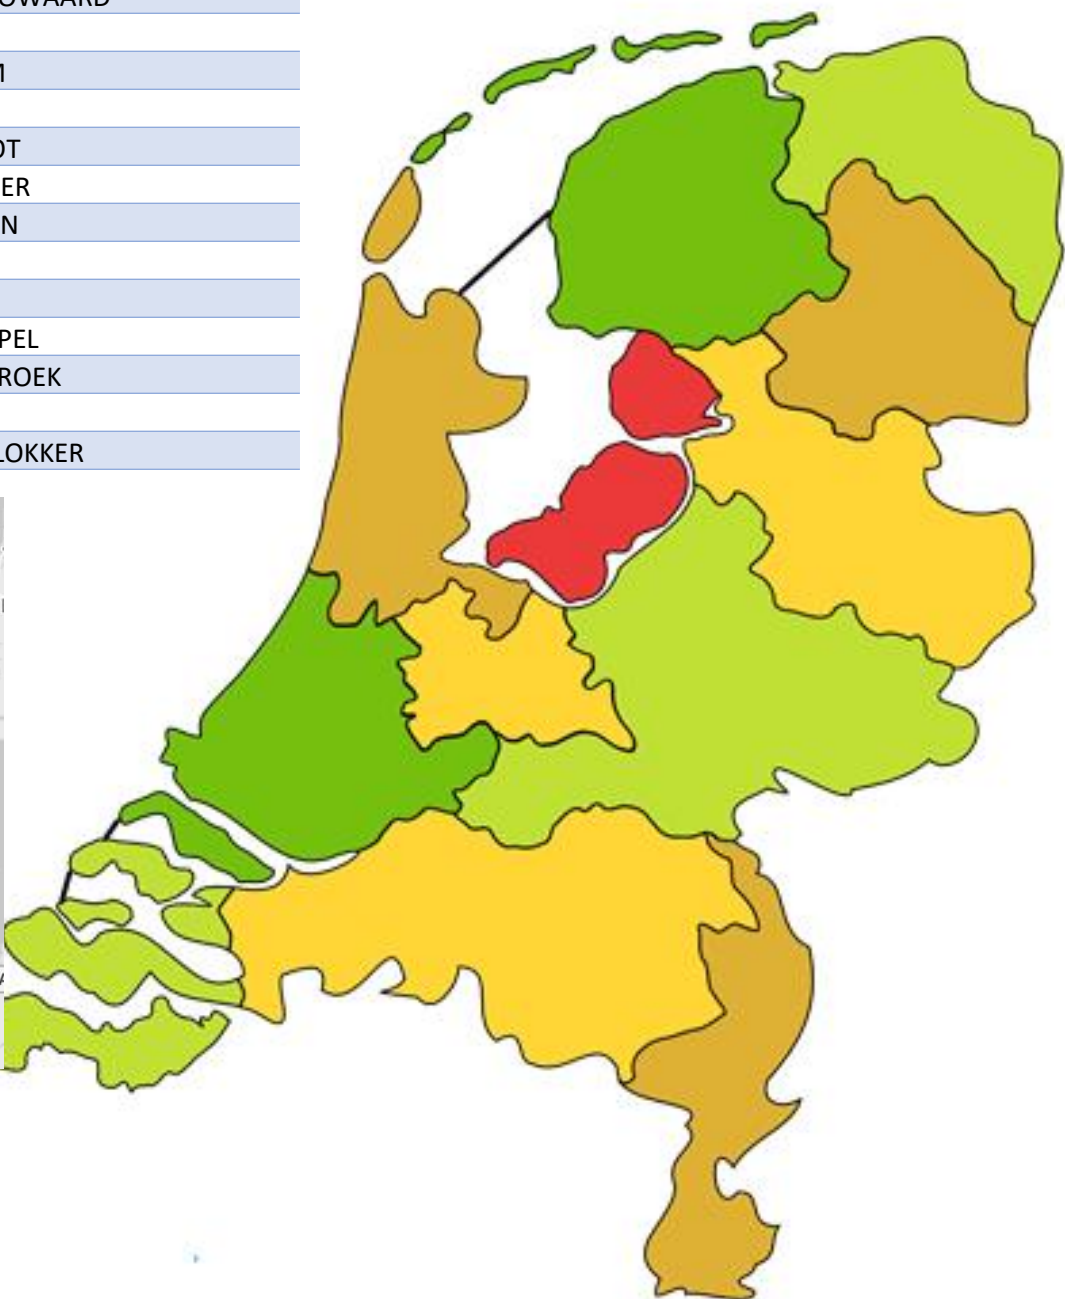

Verkorte naam	Vestigingsplaats
Backhands	AVENHORN
Castricum	CASTRICUM
De Roemer	MEDEMBLIK
De Victors	OBDAM
Disnierats	HOORN NH
DOKO (Z)	'T ZAND NH
DOV	HEERHUGOWAARD
Duintreffers	SCHOORL
Esopus	WOGNUM
Limmen	LIMMEN
Meertreffers	AKERSLOOT
Noordkop	DEN HELDER
Olympia (E)	ENKHUIZEN
PingPongAlkmaar	ALKMAAR
Polisport	SCHAGEN
Spirit	OUDKARSPÉL
Stede Broec	GROOTE BROEK
Tebunus Alkmaar	ALKMAAR
TT Sport/A-Merk	OOSTERBLOKKER

Aantal verenigingen: 19