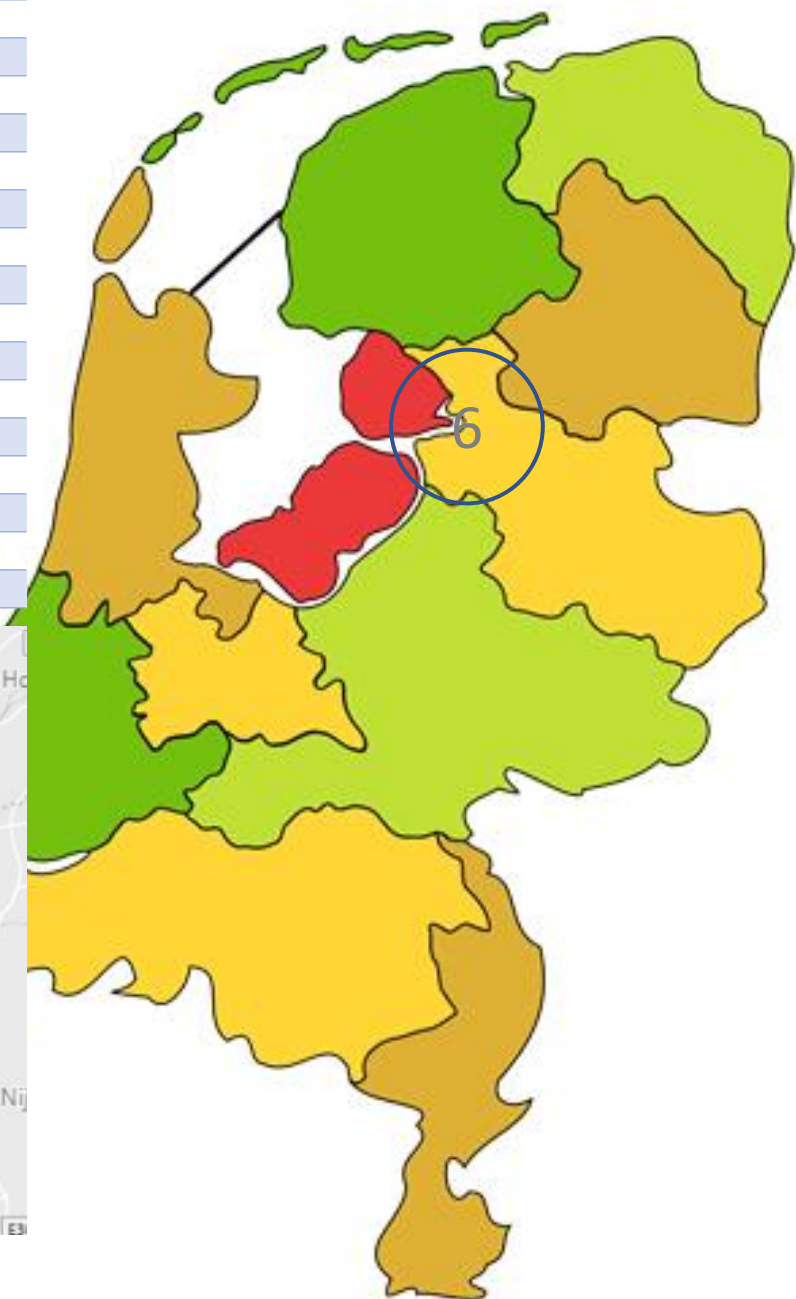

Verkorte naam	Vestigingsplaats
Batfighters	ELBURG
DTV '84	DALFSEN
Emmeloord	EMMELOORD
GTC	GENEMUIDEN
Harderwijk	HARDERWIJK
Hasselt	HASSELT
Heino	HEINO
Hoonhorst	HOONHORST
HTTV	DEN HAM OV
Kampenion	KAMPEN
NTC Leogang	NUNSPEET
ReVAS Peperbus	ZWOLLE
's-Heerenbroek	'S-HEERENBROEK
Smash '70 (H)	HATTEM
Smash-in	ENS
Staphorst	STAPHORST
Swift '64	SWIFTERBANT
Tafelten Zwolle	ZWOLLE
Vined	HEERDE
Wezep	WEZEP
Wham	NIEUWLEUSEN
Wijhe	WIJHE
Zwartsluis	ZWARTSLUIS

Aantal verenigingen: 22