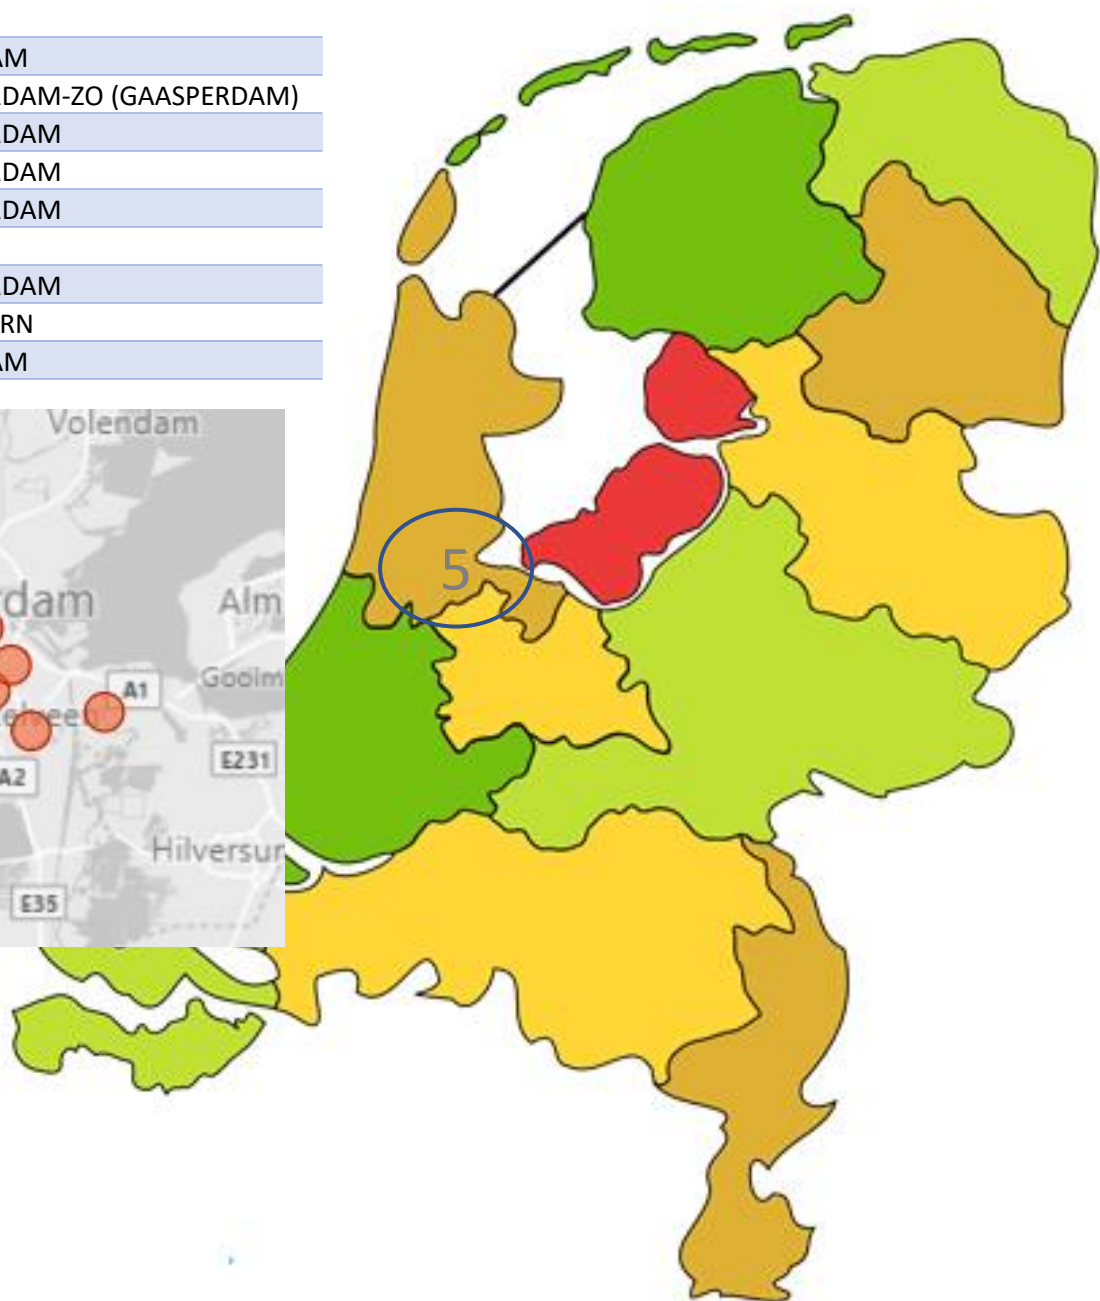

Aantal verenigingen: 27

Verkorte naam	Vestigingsplaats
Backhands	AVENHORN
Castricum	CASTRICUM
De Roemer	MEDEMBLIK
De Victors	OBDAM
Disnierats	HOORN NH
DOKO (Z)	'T ZAND NH
DOV	HEERHUGOWAARD
Duintreffers	SCHOORL
Esopus	WOGNUM
Limmen	LIMMEN
Meertreffers	AKERSLOOT
Noordkop	DEN HELDER
Olympia (E)	ENKHUIZEN
PingPongAlkmaar	ALKMAAR
Polisport	SCHAGEN
Spirit	OUDKARSPÉL
Stede Broec	GROOTE BROEK
Tebunus Alkmaar	ALKMAAR
TT Sport/A-Merk	OOSTERBLOKKER

Aantal verenigingen: 19

Verkorte naam	Vestigingsplaats
GSV Heemstede	HEEMSTEDE
GTTC Haarlem	HAARLEM
HBC	HEEMSTEDE
Het Nootwheer	PURMEREND
HTC	HOOFDDORP
Nieuw Vennepe	NIEUW VENNEPE
Oranje Zwart	HAARLEM
Rapidity	BEVERWIJK
Rijsenhout	RIJSENHOUT
Spaarne	HAARLEM
Sporting SDO	HILLEGOM
Tazano 96	WORMER
TSO	PURMEREND
TSTZ Haarlem	HAARLEM
TTAZ	UITGEEST
TTV Heemskerk	HEEMSKERK
Victory '55	VOLENDAM

Aantal verenigingen: 17

Aantal verenigingen: 17

Verkorte naam	Vestigingsplaats
Amstelveen	AMSTELVEEN
Amsterdam	AMSTERDAM
Amsterdam '78	AMSTERDAM
AMVJ	AMSTELVEEN
ASSV	AMSTERDAM
Bloemenlust	AALSMEER
De Volewijckers	AMSTERDAM
Diemen	DIEMEN
Flits/Theresia	ZAANDAM
Holendrecht	AMSTERDAM-ZO (GAASPERDAM)
JOVO	AMSTERDAM
Patrios	AMSTERDAM
Tempo-Team	AMSTERDAM
The Victory	WEESP
US	AMSTERDAM
VDO	UITHOORN
ZTTC	ZAANDAM