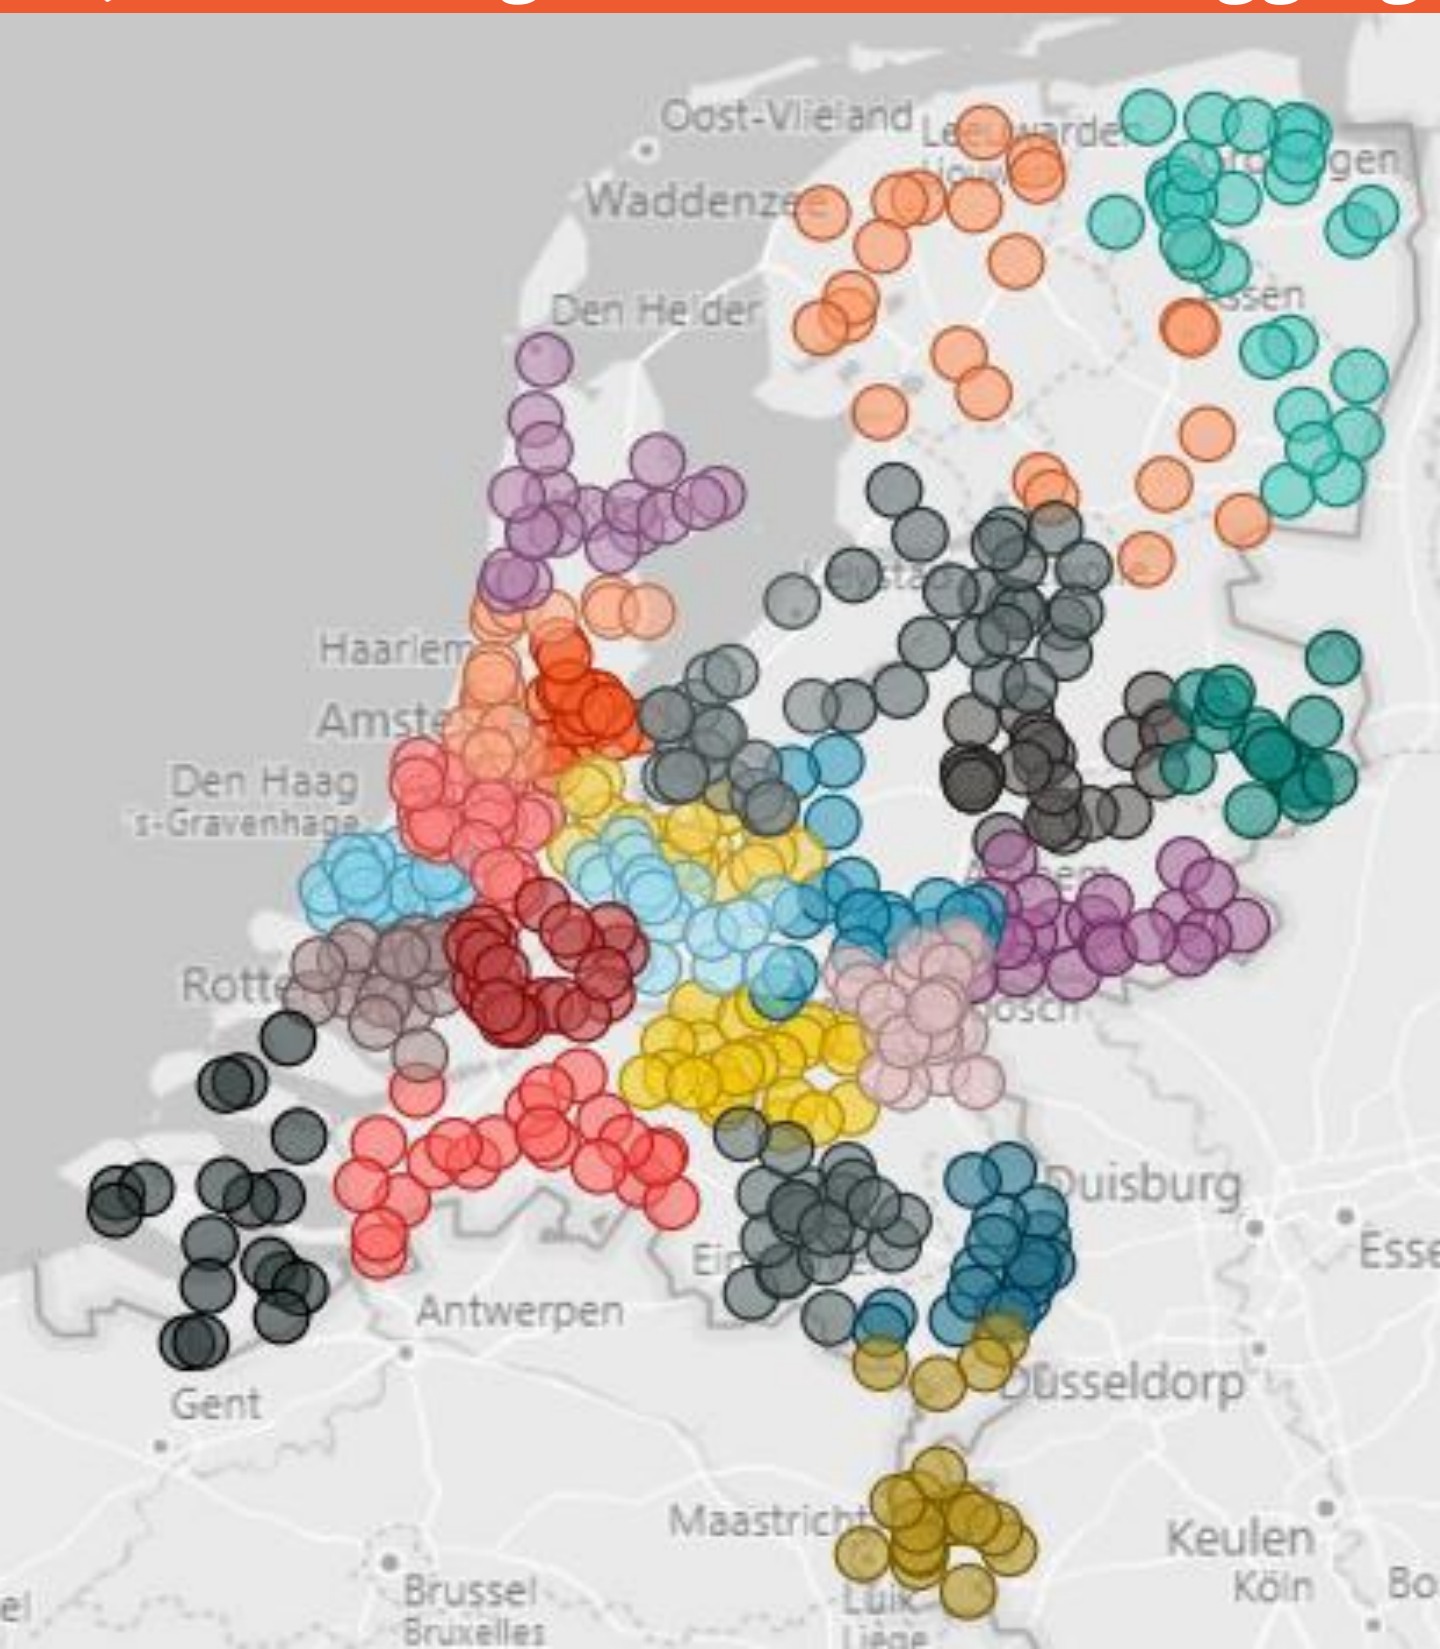

Kieskringen

- Uitgangspunten
- Indicatieve ligging
- Indeling verenigingen

Uitgangspunten

1. Kieskring betreft vertegenwoordiging bondsraad en organisatie ledenparticipatie
2. Logische geografische keuzes
3. Bondsbestuur kan kieskringen wijzigen, bijvoorbeeld bij daling # verenigingen in kieskring
4. Nummering globaal van N->Z & W->O per provincie

Update september 2022:

- Administratieve wijzigingen a.g.v. opheffingen en verzoeken

Direct naar Kieskring:

- | | |
|-----------|-----------|
| <u>1</u> | <u>13</u> |
| <u>2</u> | <u>14</u> |
| <u>3</u> | <u>15</u> |
| <u>4</u> | <u>16</u> |
| <u>5</u> | <u>17</u> |
| <u>6</u> | <u>18</u> |
| <u>7</u> | <u>19</u> |
| <u>8</u> | <u>20</u> |
| <u>9</u> | <u>21</u> |
| <u>10</u> | <u>22</u> |
| <u>11</u> | <u>23</u> |
| <u>12</u> | <u>24</u> |

Verkorte naam	Vestigingsplaats
Assen	ASSEN
Oost	ASSEN
TIOS '66	BALINGE
Buitenpost	BUITENPOST
Bergum	BURGUM
HOU-Tafel '77	COEVORDEN
Dedemsvaart	DEDEMSVAART
Dokkum	DOKKUM
Drachten	DRACHTEN
FTTC	FRANEKER
Delta Impuls	HEERENVEEN
Reflex '65	HOOGVEEN
Effect '78	IJLST
Nordic	KOLLUM
Ready	LEEUWARDEN
DOV	LEEUWARDEN
Lemmer	LEMMER
MTV '14	MANTGUM
Meppel	MEPPEL
DETO	NIJEVEEN
ODI	OUDEGA GEM SÚDWEST-FRYSLÂN
Griffioen	WOLVEGA
The Batswingers	YDE
YOS	YSBRECHTUM

Aantal verenigingen: 19

Verkorte naam	Vestigingsplaats
GSV Heemstede	HEEMSTEDE
GTTC Haarlem	HAARLEM
HBC	HEEMSTEDE
Het Nootwheer	PURMEREND
HTC	HOOFDDORP
Nieuw Vennepe	NIEUW VENNEPE
Oranje Zwart	HAARLEM
Rapidity	BEVERWIJK
Rijsenhout	RIJSENHOUT
Spaarne	HAARLEM
Sporting SDO	HILLEGOM
Tazano 96	WORMER
TSO	PURMEREND
TSTZ Haarlem	HAARLEM
TTAZ	UITGEEST
TTV Heemskerk	HEEMSKERK
Victory '55	VOLENDAM