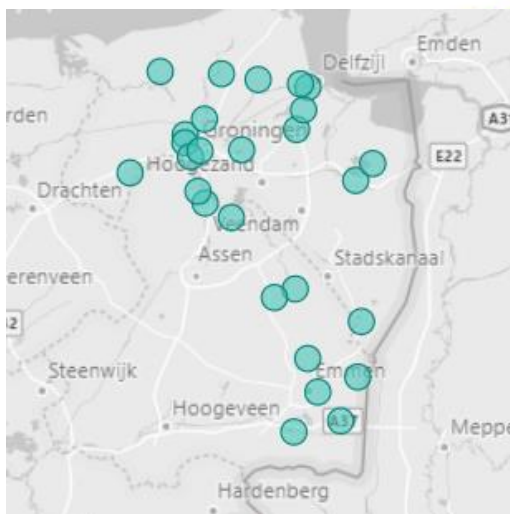

Verkorte naam	Vestigingsplaats
Aktief	WINSUM GN
Argus	HARKSTEDE
De Brug Groning	GRONINGEN
De Treffers '70	KLAZIENAVEEN
Detac	DELFIJL
DOTO	SIDDEBUREN
DTTC '78	APPINGEDAM
Emmen	EMMEN
GTTC Groningen	GRONINGEN
Idéfix	GRONINGEN
Itass DBC	DROUWEN
Meteoor	MEEDEN
Midstars	MIDDELSTUM
NATTC	NIEUW-AMSTERDAM
OLDAMBT	FINSTERWOLDE
Olympia '54	EMMER COMPASCUUM
Ritola	ZUIDLAREN
Talero	LEEK
TALO	LOPPERSUM
TIG	DROUWENERVEEN
Tjuchem	TJUCHEM
TOP	VALTHERMOND
Tornado '65	VALTHE
Vinkhuizen	GRONINGEN
Vries	VRIES
WTTC	WINSCHOTEN
ZNS	ZUIDWOLDE

Aantal verenigingen: 27