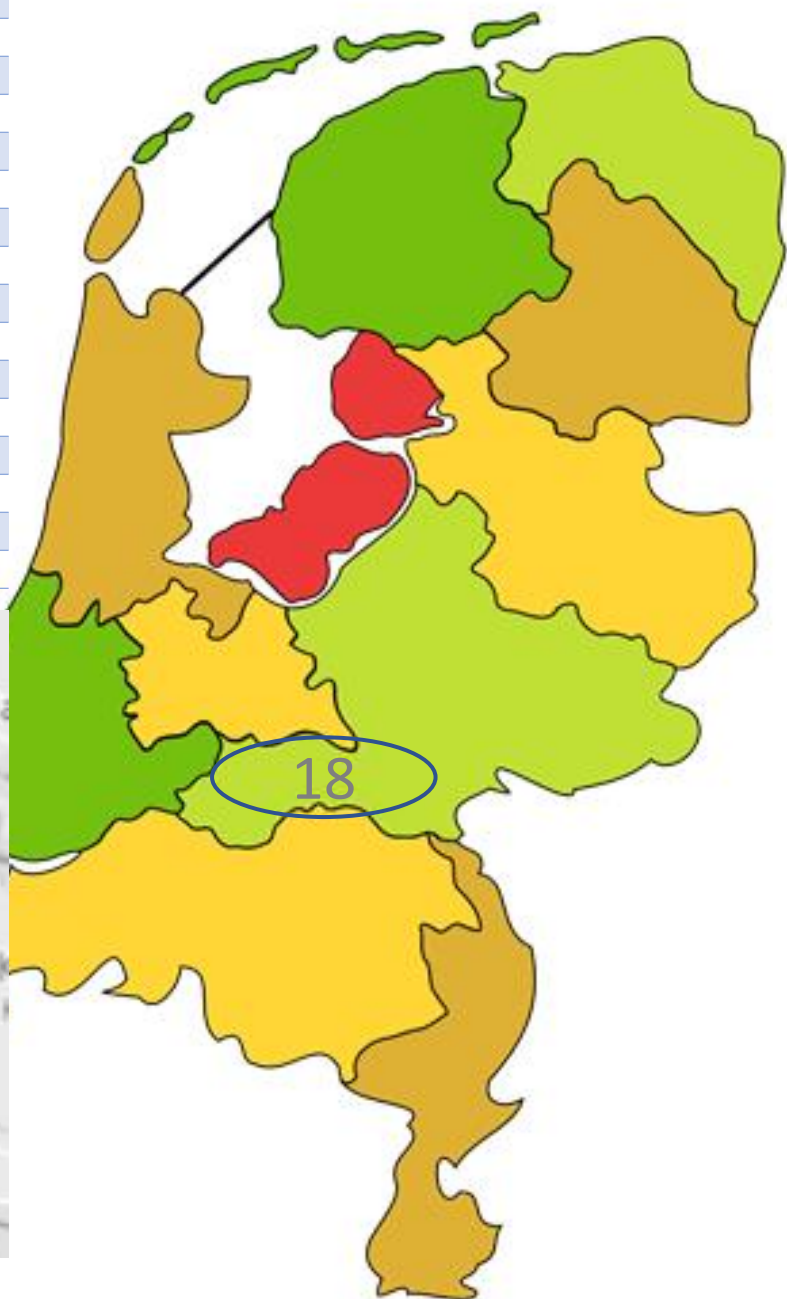

Verkorte naam	Vestigingsplaats
Akris	NIJMEGEN
Arena	HEILIG LANDSTICHTING
ATC'68 Afferden	AFFERDEN
Cevelum	CUJK
De Kroon	MALDEN
DNW	GRAVE
DTS	MOLENHOEK LB
Essentia	BEMMEL
ETAC '80	ELST GLD
GTTC Groesbeek	GROESBEEK
Hutaf	HUISSEN
Looping	ANGEREN
Mitac	MILL
MOVC	NIJMEGEN
ONI	WIJCHEN
OTTV	OVERASSELT
Smash	GENNEP
Smash '76 (B)	BERGHAREN
Taflan	LANGENBOOM
TCB	BEUNINGEN GLD
TT Nijmegen	NIJMEGEN
TVO	OOSTERHOUT GLD

Aantal verenigingen: 22