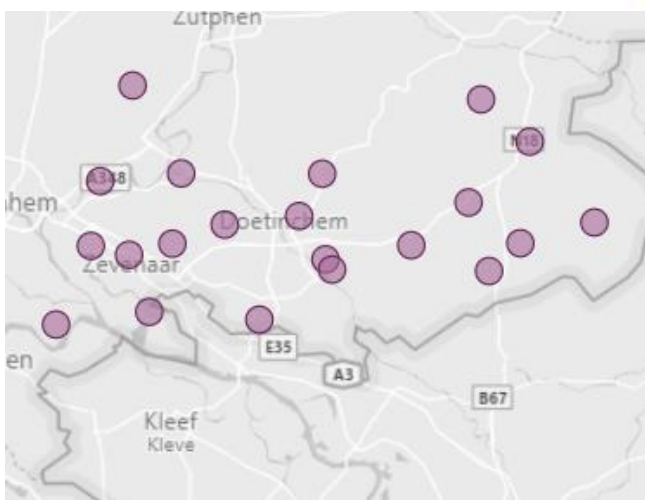

Verkorte naam	Vestigingsplaats
ATAK	AALTEN
ATTV	HERWEN
Bredevoort	BREDEVOORT
Dropshot	ZELHEM
Drusus	DOESBURG
DSV RELAX	DIDAM
Gazelle	DIEREN
Getavé	GENDT
GROL	GROENLO
Hercules	TERBORG
Litac	LICHTENVOORDE
MVR	'S-HEERENBERG
Odion	GAANDEREN
Reflex (V)	VARSEVELD
Slagvaardig (R)	RHEDEN
SMD	WINTERSWIJK
TAVERDO	DOETINCHEM
Victoria 62	DUIVEN
VIOS	BELTRUM
Wehl	WEHL
Zevenaar	ZEVENAAR

Aantal verenigingen: 21