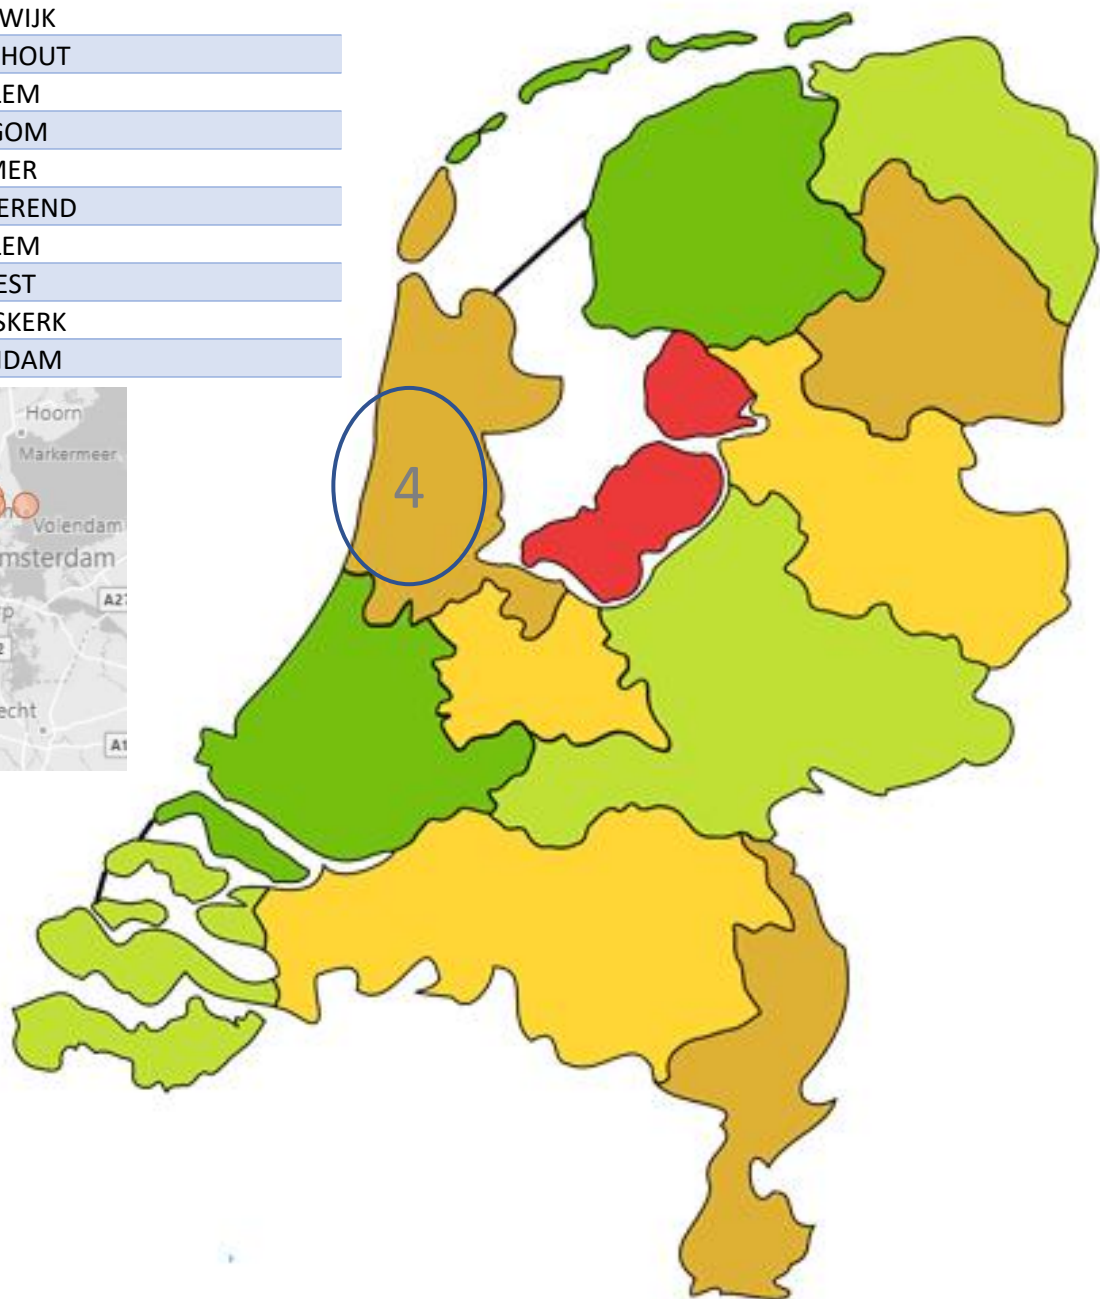

Aantal verenigingen: 24

Verkorte naam	Vestigingsplaats
Aktief	WINSUM GN
Argus	HARKSTEDE
De Brug Groning	GRONINGEN
De Treffers '70	KLAZIENAVEEN
Detac	DELFIJL
DOTO	SIDDEBUREN
DTTC '78	APPINGEDAM
Emmen	EMMEN
GTTC Groningen	GRONINGEN
Idéfix	GRONINGEN
Itass DBC	DROUWEN
Meteoor	MEEDEN
Midstars	MIDDELSTUM
NATTC	NIEUW-AMSTERDAM
OLDAMBT	FINSTERWOLDE
Olympia '54	EMMER COMPASCUUM
Ritola	ZUIDLAREN
Talero	LEEK
TALO	LOPPERSUM
TIG	DROUWENERVEEN
Tjuchem	TJUCHEM
TOP	VALTHERMOND
Tornado '65	VALTHE
Vinkhuizen	GRONINGEN
Vries	VRIES
WTTC	WINSCHOTEN
ZNS	ZUIDWOLDE

Aantal verenigingen: 27

Verkorte naam	Vestigingsplaats
Backhands	AVENHORN
Castricum	CASTRICUM
De Roemer	MEDEMBLIK
De Victors	OBDAM
Disnierats	HOORN NH
DOKO (Z)	'T ZAND NH
DOV	HEERHUGOWAARD
Duintreffers	SCHOORL
Esopus	WOGNUM
Limmen	LIMMEN
Meertreffers	AKERSLOOT
Noordkop	DEN HELDER
Olympia (E)	ENKHUIZEN
PingPongAlkmaar	ALKMAAR
Polisport	SCHAGEN
Spirit	OUDKARSPÉL
Stede Broec	GROOTE BROEK
Tebunus Alkmaar	ALKMAAR
TT Sport/A-Merk	OOSTERBLOKKER

Aantal verenigingen: 19

Verkorte naam	Vestigingsplaats
GSV Heemstede	HEEMSTEDE
GTTC Haarlem	HAARLEM
HBC	HEEMSTEDE
Het Nootwheer	PURMEREND
HTC	HOOFDDORP
Nieuw Vennepe	NIEUW VENNEPE
Oranje Zwart	HAARLEM
Rapidity	BEVERWIJK
Rijsenhout	RIJSENHOUT
Spaarne	HAARLEM
Sporting SDO	HILLEGOM
Tazano 96	WORMER
TSO	PURMEREND
TSTZ Haarlem	HAARLEM
TTAZ	UITGEEST
TTV Heemskerk	HEEMSKERK
Victory '55	VOLENDAM

Aantal verenigingen: 17

Aantal verenigingen: 17

Verkorte naam	Vestigingsplaats
Amstelveen	AMSTELVEEN
Amsterdam	AMSTERDAM
Amsterdam '78	AMSTERDAM
AMVJ	AMSTELVEEN
ASSV	AMSTERDAM
Bloemenlust	AALSMEER
De Volewijckers	AMSTERDAM
Diemen	DIEMEN
Flits/Theresia	ZAANDAM
Holendrecht	AMSTERDAM-ZO (GAASPERDAM)
JOVO	AMSTERDAM
Patrios	AMSTERDAM
Tempo-Team	AMSTERDAM
The Victory	WEESP
US	AMSTERDAM
VDO	UITHOORN
ZTTC	ZAANDAM