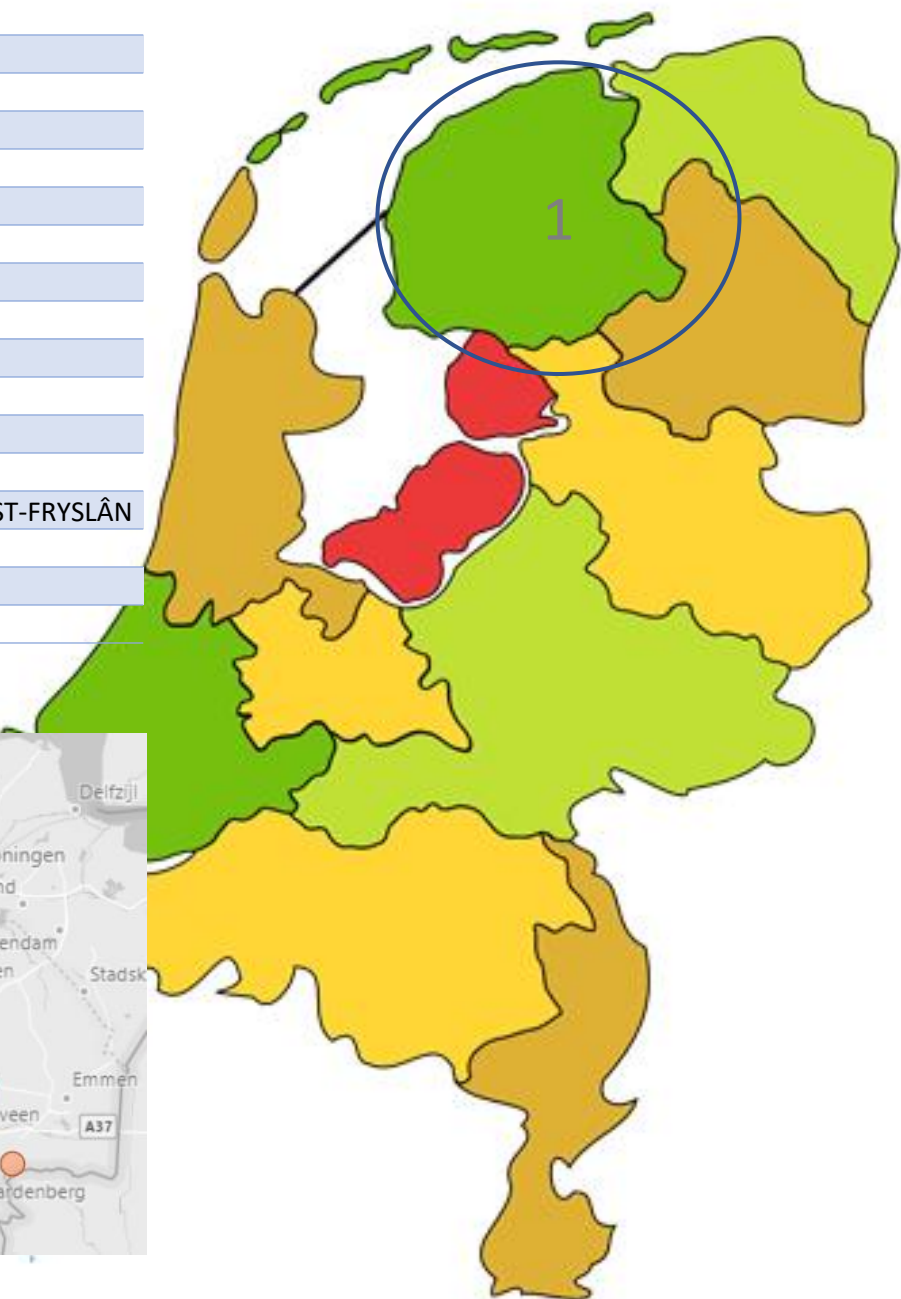

Verkorte naam	Vestigingsplaats
Assen	ASSEN
Oost	ASSEN
TIOS '66	BALINGE
Buitenpost	BUITENPOST
Bergum	BURGUM
HOU-Tafel '77	COEVORDEN
Dedemsvaart	DEDEMSVAART
Dokkum	DOKKUM
Drachten	DRACHTEN
FTTC	FRANEKER
Delta Impuls	HEERENVEEN
Reflex '65	HOOGVEEN
Effect '78	IJLST
Nordic	KOLLUM
Ready	LEEUWARDEN
DOV	LEEUWARDEN
Lemmer	LEMMER
MTV '14	MANTGUM
Meppel	MEPPEL
DETO	NIJEVEEN
ODI	OUDEGA GEM SÚDWEST-FRYSLÂN
Griffioen	WOLVEGA
The Batswingers	YDE
YOS	YSBRECHTUM

Aantal verenigingen: 24