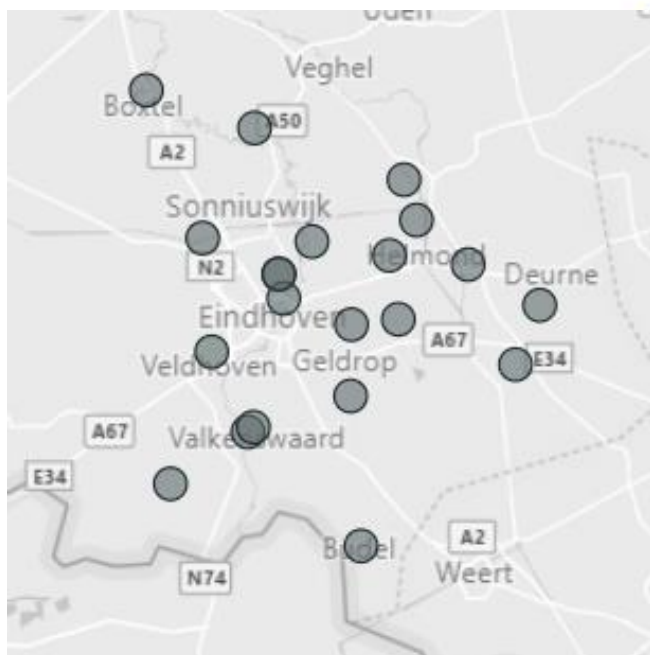

Aantal verenigingen: 18

Verkorte naam	Vestigingsplaats
Always Fair	AMMERZODEN
ASIO	HAAFTEN
Herpen	HERPEN
Hooghei	VLIJMEN
HTTC H'waarden	HEEREWAARDEN
JCV	VUGHT
Kruiskamp 81	'S-HERTOGENBOSCH
Never Despair	'S-HERTOGENBOSCH
NON	HEESWIJK DINTHER
NTTV	NULAND
OTTC	OSS
PJS	VUGHT
Rally	WIJK EN AALBURG
Return Oss	OSS
Revanche	SCHAIJK
ROTAC '82	ROSSUM GLD
Schijndel	SCHIJNDEL
TTCV	VEGHEL
TTV Maashorst	UDEN
TTVE	ELSHOUT
Vice Versa '64	ROSMALEN
Waalwijk	WAALWIJK

Aantal verenigingen: 22

Verkorte naam	Vestigingsplaats
Belcrum	BREDA
Breda	BREDA
BSM	DONGEN
De Batswingers	GILZE
De Pin Pongers	WOUWSE PLANTAGE
Die Meede	MADE
Het Markiezaat	BERGEN OP ZOOM
HITA '79	HILVARENBEEK
Hotak '68	HOGERHEIDE
Irene	TILBURG
LUTO	TILBURG
ODT	ROOSENDAAL
Smash	GEERTRUIDENBERG
SV Red Star '58	GOIRLE
Tanaka	ETTEN-LEUR
TCO '78	OSSENDRECHT
TCS	STEENBERGEN NB
The Back Hands	ST. WILLEBRORD
TIOS '51	TILBURG
TIOS Terheijden	TERHEIJDEN
Vice Versa '51	OUDENBOSCH
WITAC '89	HELWIJK (WILLEMSTAD)

Aantal verenigingen: 21

Verkorte naam	Vestigingsplaats
ATTC '77	AARLE RIXEL
Een en Twintig	BEEK EN DONK
Bergeijk	BERGEIJK
Best	BEST
Taverbo	BOXTEL
Budilia	BUDEL
ATTV 71	DE SCHOP
Deurne	DEURNE
Renata	EINDHOVEN
Taveres	EINDHOVEN
Flash	EINDHOVEN
Unicum	GELDROP
Meppers (H)	HEEZE
Helmond 57	HELMOND
MTTV '72	MIERLO
Attaque	SINT OEDENRODE
Son en Breugel	SON
Stiphout	STIPHOUT
Valkenswaard	VALKENSWAARD
Geenhoven	VALKENSWAARD
Veldhoven	VELDHOVEN

Aantal verenigingen: 21

Verkorte naam	Vestigingsplaats
Armada	HORST
Asterix	BLERICK
Batave	BAARLO
De Zwaan '96	GRUBBENVORST
DVO	KESSEL LB
Fortus	PANNINGEN
Koningslust	KONINGSLUST
Leudal	ROGDEL
Lotak	LOTTUM
Megacles	WEERT
Meppers (B)	BLERICK
NOAD	REUVER
Red Stars	VENRAY
SETA	SEVENUM
't Belke	BELFELD
TTC	TEGELEN
TTCN '72	NEDERWEERT
Venlo	VENLO
Veta	VELDEN
Wap In	WANSSUM