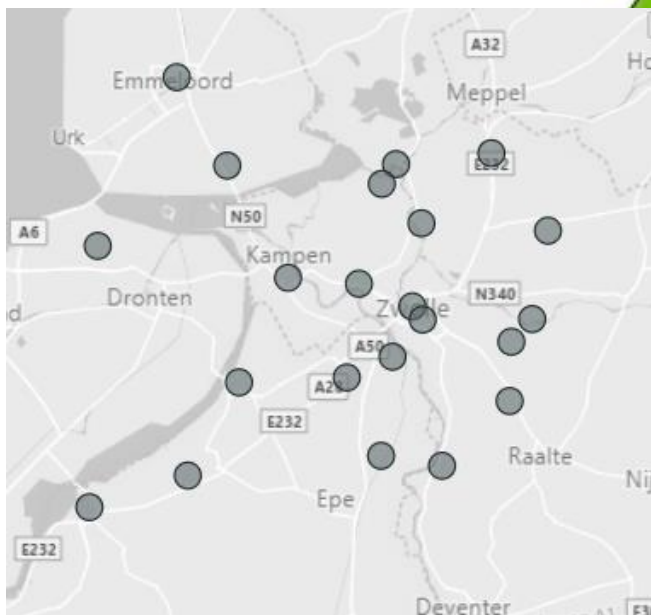

Aantal verenigingen: 19

Verkorte naam	Vestigingsplaats
GSV Heemstede	HEEMSTEDE
GTTC Haarlem	HAARLEM
HBC	HEEMSTEDE
Het Nootwheer	PURMEREND
HTC	HOOFDDORP
Nieuw Vennepe	NIEUW VENNEPE
Oranje Zwart	HAARLEM
Rapidity	BEVERWIJK
Rijsenhout	RIJSENHOUT
Spaarne	HAARLEM
Sporting SDO	HILLEGOM
Tazano 96	WORMER
TSO	PURMEREND
TSTZ Haarlem	HAARLEM
TTAZ	UITGEEST
TTV Heemskerk	HEEMSKERK
Victory '55	VOLENDAM

Aantal verenigingen: 17

Aantal verenigingen: 17

Verkorte naam	Vestigingsplaats
Amstelveen	AMSTELVEEN
Amsterdam	AMSTERDAM
Amsterdam '78	AMSTERDAM
AMVJ	AMSTELVEEN
ASSV	AMSTERDAM
Bloemenlust	AALSMEER
De Volewijckers	AMSTERDAM
Diemen	DIEMEN
Flits/Theresia	ZAANDAM
Holendrecht	AMSTERDAM-ZO (GAASPERDAM)
JOVO	AMSTERDAM
Patrios	AMSTERDAM
Tempo-Team	AMSTERDAM
The Victory	WEESP
US	AMSTERDAM
VDO	UITHOORN
ZTTC	ZAANDAM

Verkorte naam	Vestigingsplaats
Batfighters	ELBURG
DTV '84	DALFSEN
Emmeloord	EMMELOORD
GTC	GENEMUIDEN
Harderwijk	HARDERWIJK
Hasselt	HASSELT
Heino	HEINO
Hoonhorst	HOONHORST
HTTV	DEN HAM OV
Kampenion	KAMPEN
NTC Leogang	NUNSPEET
ReVAS Peperbus	ZWOLLE
's-Heerenbroek	'S-HEERENBROEK
Smash '70 (H)	HATTEM
Smash-in	ENS
Staphorst	STAPHORST
Swift '64	SWIFTERBANT
Tafelten Zwolle	ZWOLLE
Vined	HEERDE
Wezep	WEZEP
Wham	NIEUWLEUSEN
Wijhe	WIJHE
Zwartsluis	ZWARTSLUIS

Aantal verenigingen: 22

Verkorte naam	Vestigingsplaats
De Brug	APELDOORN
De Lieverdjes	APELDOORN
De Spinners	EMST
De Toekomst	LOCHEM
De Veluwe	APELDOORN
DSC	DIEPENVEEN
ETTV	EERBEEK
Futura	APELDOORN
Gelvandria	APELDOORN
Gorssele	GORSEL
GSV Rijssen	RIJSSEN
Holten	HOLTEN
Match Point 68	NIJVERDAL
MTC	MARKELO
Olst	OLST
Overa	ALMEN
Rijssen	RIJSSEN
Shot '78	DEVENTER
SSVZ	ZUTPHEN
Swift (D)	DEVENTER
Torenstad	ZUTPHEN
Trias	TWELLO
Ugchelen	APELDOORN
Warnsveld	WARNSVELD
Wijk 16	DEVENTER
ZC Aktief	APELDOORN