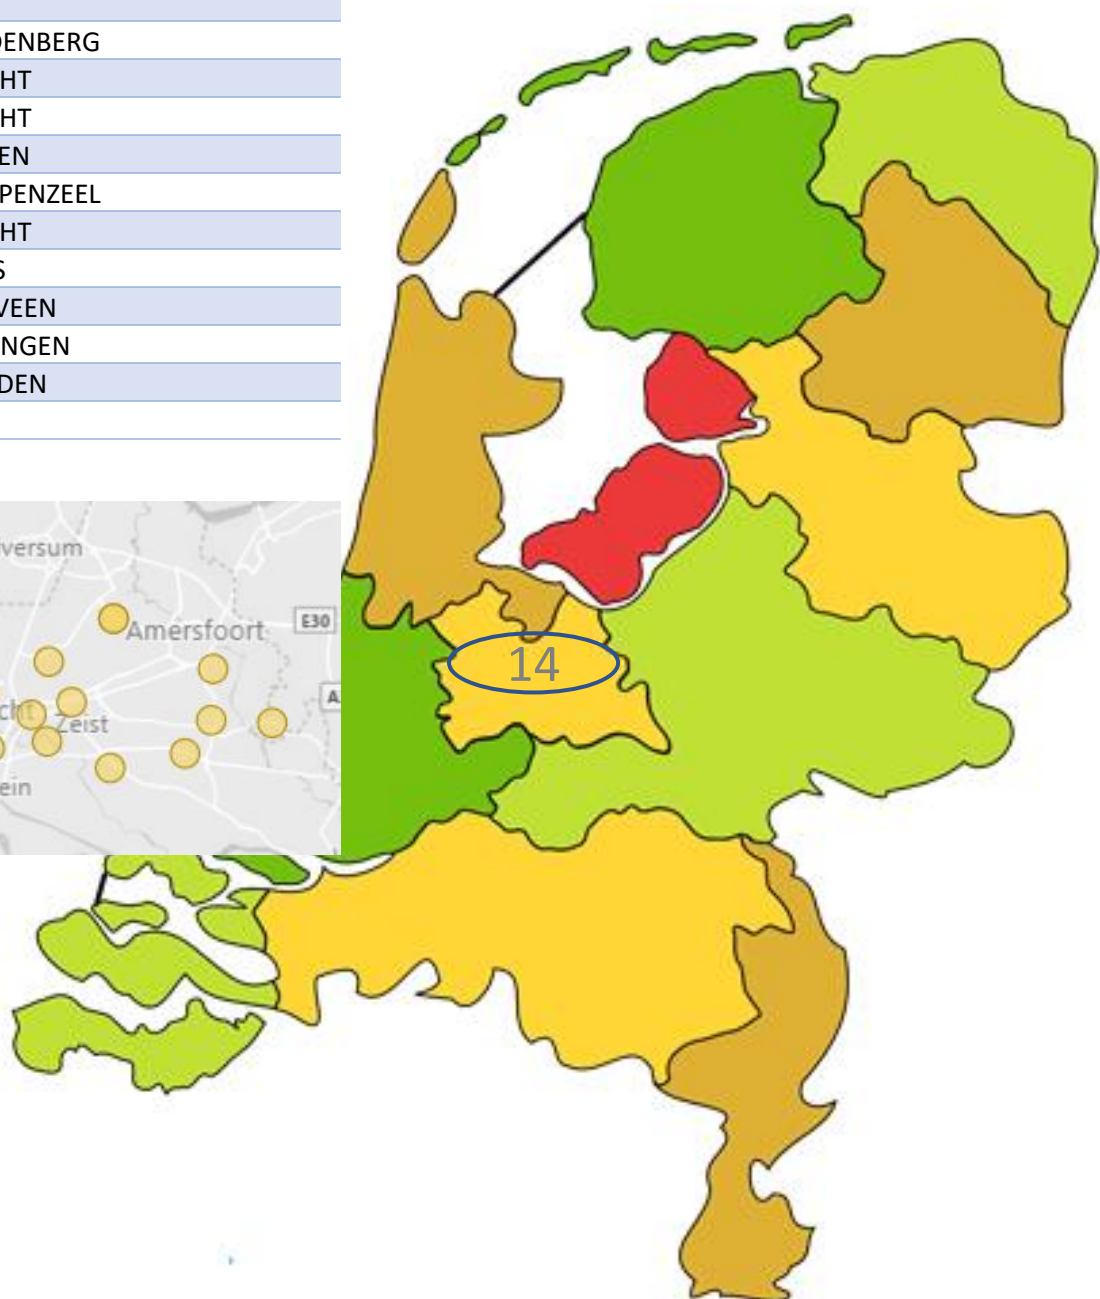

Aantal verenigingen: 23

Verkorte naam	Vestigingsplaats
Alexandria '66	ROTTERDAM
Atlantic	ROTTERDAM
Bernisse '80	ABBENBROEK
Boomgaardshoek	HOOGVLIET ROTTERDAM
De Beer	ROZENBURG
De Repelaer	SPIJKENISSE
De Sprint	BRIELLE
Diveko	SCHIEDAM
Erasmus	ROTTERDAM
Germinal	ROTTERDAM
Hellevoets Eff	HELLEVOETSLUIS
Het Centrum	ROTTERDAM
Korendijk	PIERSHIL
Overschie	ROTTERDAM
Scyedam	SCHIEDAM
Sorry	OUD-BEIJERLAND
Taveba	BARENDRECHT
Tavenu	NUMANSDORP
TOG	MAASSLUIS
Twenty-one Up	ROTTERDAM
Xerxes	ROTTERDAM

Aantal verenigingen: 21

Verkorte naam	Vestigingsplaats
Almeerspin	ALMERE
Almere United	ALMERE
ATC Almere	ALMERE
Bijmaat	HUIZEN
Buna	BUSSUM
Bunshot	BUNSCHOTEN SPAKENBURG
Elan	BAARN
Good Luck	BUSSUM
GSVA	AMERSFOORT
Hilversum	HILVERSUM
Hoogland	HOOGLAND
Huizen	HUIZEN
Laren	LAREN NH
LTTC	LELYSTAD
Over 't Net	AMERSFOORT
SC 't Gooi	HILVERSUM
TOVO	HILVERSUM
Vlug en Vaardig	HILVERSUM
Werinon	MUIDERBERG
ZETA	ZEEWOLDE

Aantal verenigingen: 20

Verkorte naam	Vestigingsplaats
DTV Smash	DRIEBERGEN-RIJSENBURG
Iduna	BILTHOVEN
Maarssen	MAARSSSEN
Otio	BUNNIK
Overhees	SOEST
Reflex Maarn	MAARN
SHOT (S)	SOEST
Smash-W	WOUDENBERG
SVE	UTRECHT
Traiectum	UTRECHT
TTCL	LEUSDEN
TVS	SCHERPENZEEL
UTTC	UTRECHT
Veenland	WILNIS
Vitac	VINKEVEEN
WIK	KOCKENGEN
Woerden	WOERDEN
ZTTV	ZEIST

Aantal verenigingen: 18

Verkorte naam	Vestigingsplaats
Batua	TRICHT
De Schans	MONTFOORT
De Vaart	LINSCHOTEN
Effect	WIJK BIJ DUURSTEDE
Fletio	VLEUTEN
Gispen	CULEMBORG
HTTC	HOUTEN
HTV	HAGESTEIN
Leerdam	LEERDAM
NSV	NIEUWEGEIN
ONI	IJSSELSTEIN UT
SVO	DE MEERN
Tavernie	NIEUWLAND
Tielse TC	TIEL
TTVN Nieuwegein	NIEUWEGEIN
TVA	AMERONGEN
Vita	VIANEN UT
VTV (N)	NIEUWEGEIN