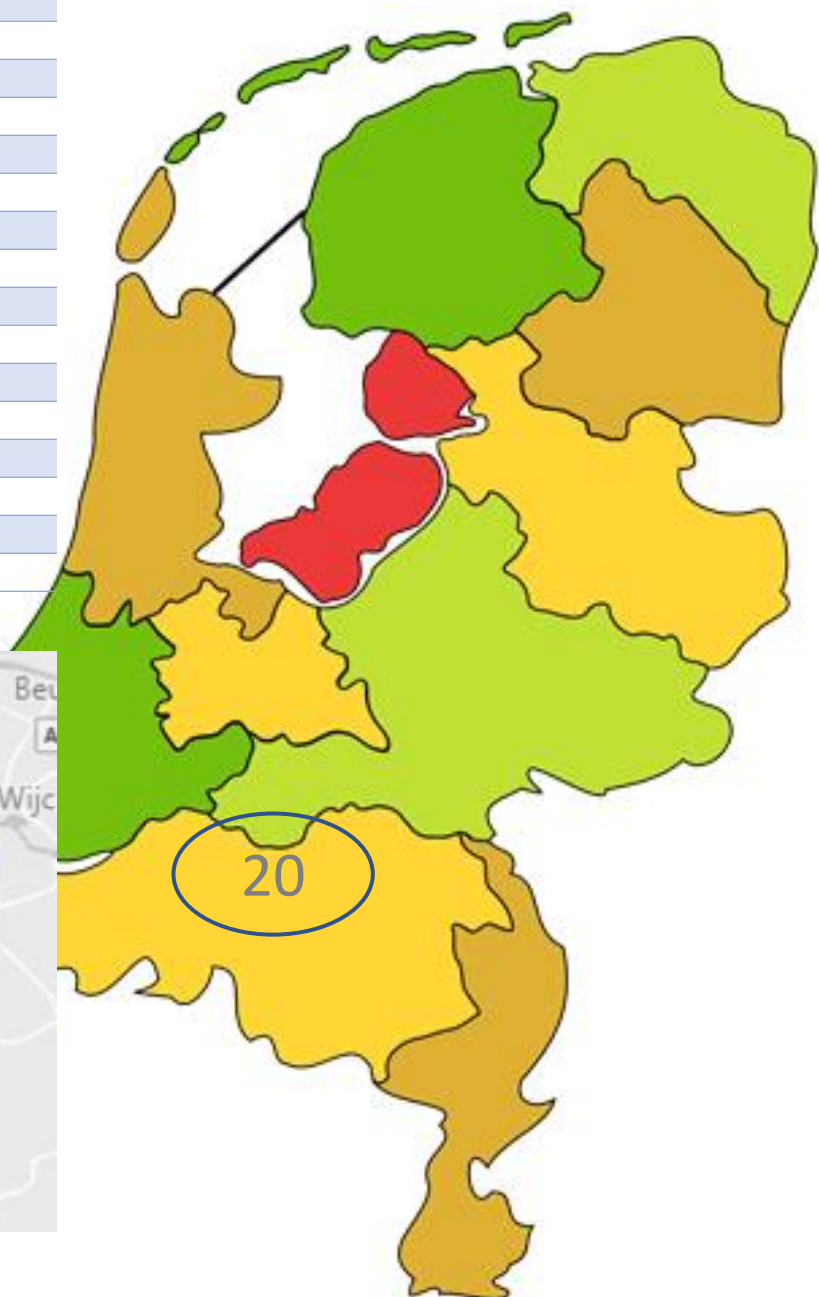

Verkorte naam	Vestigingsplaats
Always Fair	AMMERZODEN
ASIO	HAAFTEN
Herpen	HERPEN
Hooghei	VLIJMEN
HTTC H'waarden	HEEREWAARDEN
JCV	VUGHT
Kruiskamp 81	'S-HERTOGENBOSCH
Never Despair	'S-HERTOGENBOSCH
NON	HEESWIJK DINTHER
NTTV	NULAND
OTTC	OSS
PJS	VUGHT
Rally	WIJK EN AALBURG
Return Oss	OSS
Revanche	SCHAIJK
ROTAC '82	ROSSUM GLD
Schijndel	SCHIJNDEL
TTCV	VEGHEL
TTV Maashorst	UDEN
TTVE	ELSHOUT
Vice Versa '64	ROSMALEN
Waalwijk	WAALWIJK

Aantal verenigingen: 22