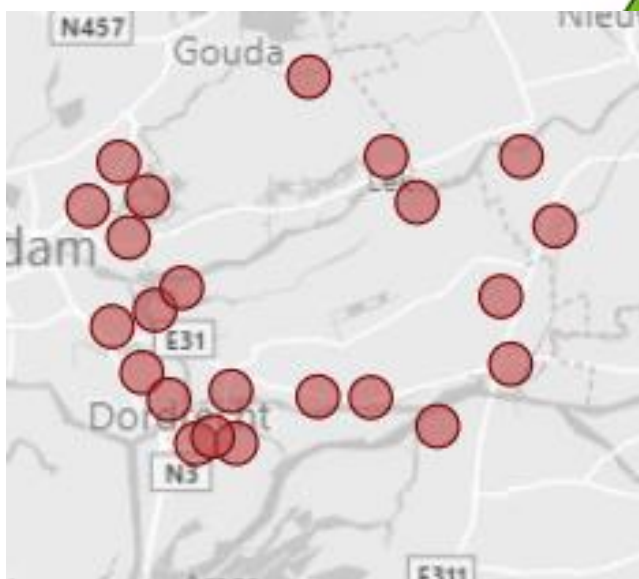

Verkorte naam	Vestigingsplaats
DFC	DORDRECHT
Dordrecht	DORDRECHT
Drivers	HARDINXVELD-GIESSENDAM
Gorkum	GORINCHEM
HTV	HOORNAAR
Lekpongers	AMEIDE
Merwestad	DORDRECHT
MTTV	MEERKERK
Nileta	NIEUW LEKKERLAND
NTTC	NIEUWERKERK AD IJSSEL
OTTV	OUDERKERK AAN DEN IJSSEL
Papendrecht	PAPENDRECHT
PITT 75	CAPELLE AAN DEN IJSSEL
Serve 71	HENDRIK-IDO-AMBACHT
Shot '65	ZWIJNDRECHT
Sliedrecht Sprt	SLIEDRECHT
Smash KC	SCHOONHOVEN
TaLaNi	NIEUWPOORT
Taveri	RIDDERKERK
TOP	HAASTRECHT
Trefpunt	KRIMPEN AAN DEN IJSSEL
TTVA	ALBLASSERDAM
VCS	SLEEUWIJK

Aantal verenigingen: 23