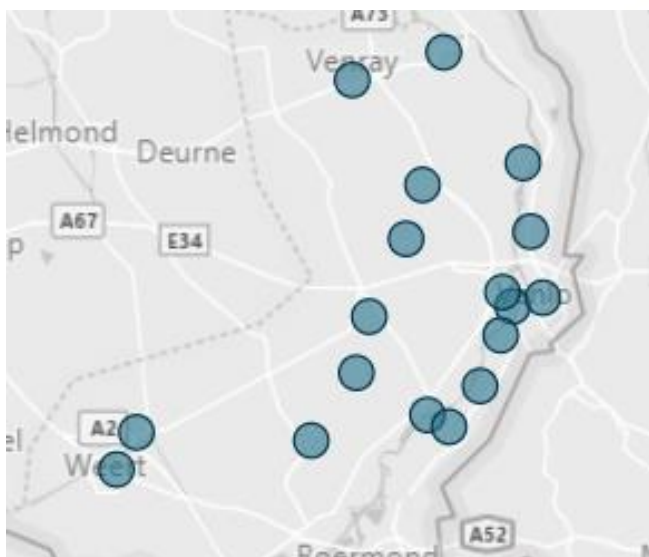

Aantal verenigingen: 22

Verkorte naam	Vestigingsplaats
Belcrum	BREDA
Breda	BREDA
BSM	DONGEN
De Batswingers	GILZE
De Pin Pongers	WOUWSE PLANTAGE
Die Meede	MADE
Het Markiezaat	BERGEN OP ZOOM
HITA '79	HILVARENBEEK
Hotak '68	HOGERHEIDE
Irene	TILBURG
LUTO	TILBURG
ODT	ROOSENDAAL
Smash	GEERTRUIDENBERG
SV Red Star '58	GOIRLE
Tanaka	ETTEN-LEUR
TCO '78	OSSENDRECHT
TCS	STEENBERGEN NB
The Back Hands	ST. WILLEBRORD
TIOS '51	TILBURG
TIOS Terheijden	TERHEIJDEN
Vice Versa '51	OUDENBOSCH
WITAC '89	HELWIJK (WILLEMSTAD)

Aantal verenigingen: 21

Verkorte naam	Vestigingsplaats
ATTC '77	AARLE RIXEL
Een en Twintig	BEEK EN DONK
Bergeijk	BERGEIJK
Best	BEST
Taverbo	BOXTEL
Budilia	BUDEL
ATTV 71	DE SCHOP
Deurne	DEURNE
Renata	EINDHOVEN
Taveres	EINDHOVEN
Flash	EINDHOVEN
Unicum	GELDROP
Meppers (H)	HEEZE
Helmond 57	HELMOND
MTTV '72	MIERLO
Attaque	SINT OEDENRODE
Son en Breugel	SON
Stiphout	STIPHOUT
Valkenswaard	VALKENSWAARD
Geenhoven	VALKENSWAARD
Veldhoven	VELDHOVEN

Aantal verenigingen: 21

Verkorte naam	Vestigingsplaats
Armada	HORST
Asterix	BLERICK
Batave	BAARLO
De Zwaan '96	GRUBBENVORST
DVO	KESSEL LB
Fortus	PANNINGEN
Koningslust	KONINGSLUST
Leudal	ROGDEL
Lotak	LOTTUM
Megacles	WEERT
Meppers (B)	BLERICK
NOAD	REUVER
Red Stars	VENRAY
SETA	SEVENUM
't Belke	BELFELD
TTC	TEGELEN
TTCN '72	NEDERWEERT
Venlo	VENLO
Veta	VELDEN
Wap In	WANSSUM

Aantal verenigingen: 20

Verkorte naam	Vestigingsplaats
Brunssum	BRUNSSUM
Destatec	SWALMEN
Elsloo '72	ELSLOO LB
Falco	VALKENBURG LB
Heksenberg	HEERLEN
Hoensbroek	HOENSBROEK
Kerkrade 68	KERKRADE
Kluis	GELEEN
Landgraaf	LANDGRAAF
Maastricht	MAASTRICHT
Minor	NUTH
Quick '72/Schim	SCHIMMERT
Ready	BROEKHEM
Sibbe MC	SIBBE
Sittard	SITTARD
Smash '72	STRAMPROY
Swift '36 T.T.	ROERMOND
Vijlen '72	VIJLEN
Westa	WESSEM