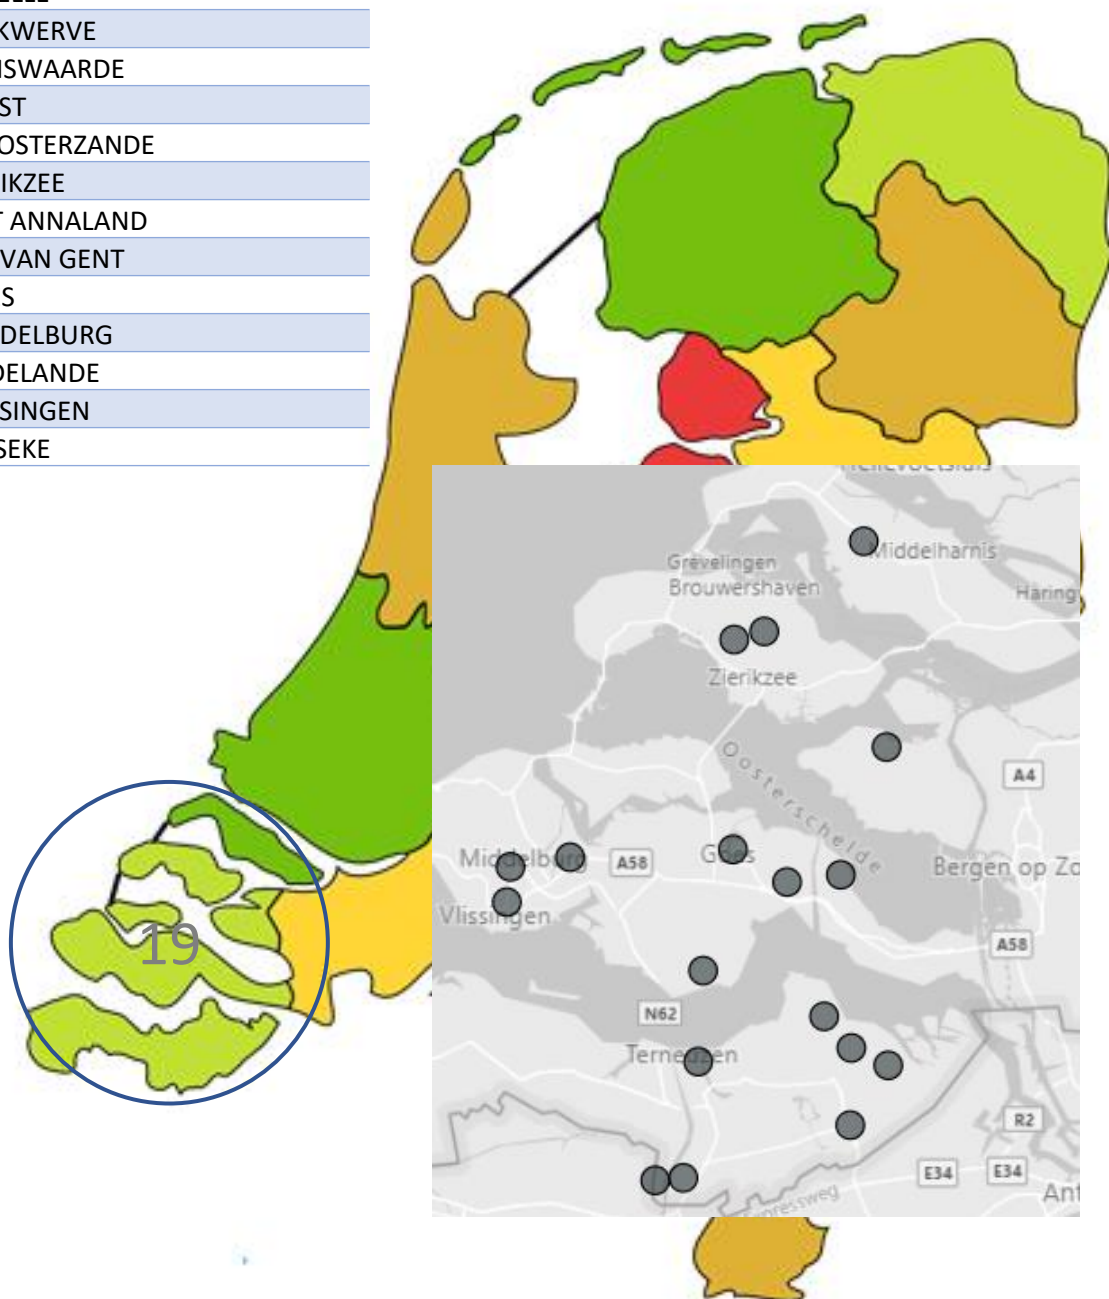

Aantal verenigingen: 18

Verkorte naam	Vestigingsplaats
ATAK	AALTEN
ATTV	HERWEN
Bredevoort	BREDEVOORT
Dropshot	ZELHEM
Drusus	DOESBURG
DSV RELAX	DIDAM
Gazelle	DIEREN
Getavé	GENDT
GROL	GROENLO
Hercules	TERBORG
Litac	LICHTENVOORDE
MVR	'S-HEERENBERG
Odion	GAANDEREN
Reflex (V)	VARSEVELD
Slagvaardig (R)	RHEDEN
SMD	WINTERSWIJK
TAVERDO	DOETINCHEM
Victoria 62	DUIVEN
VIOS	BELTRUM
Wehl	WEHL
Zevenaar	ZEVENAAR

Aantal verenigingen: 21

Verkorte naam	Vestigingsplaats
Akris	NIJMEGEN
Arena	HEILIG LANDSTICHTING
ATC'68 Afferden	AFFERDEN
Cevelum	CUJK
De Kroon	MALDEN
DNW	GRAVE
DTS	MOLENHOEK LB
Essentia	BEMMEL
ETAC '80	ELST GLD
GTTC Groesbeek	GROESBEEK
Hutaf	HUISSEN
Looping	ANGEREN
Mitac	MILL
MOVC	NIJMEGEN
ONI	WIJCHEN
OTTV	OVERASSELT
Smash	GENNEP
Smash '76 (B)	BERGHAREN
Taflan	LANGENBOOM
TCB	BEUNINGEN GLD
TT Nijmegen	NIJMEGEN
TVO	OOSTERHOUT GLD

Aantal verenigingen: 22

Verkorte naam	Vestigingsplaats
Aloysius	GRAAUW
Arnemuiden	ARNEMUIDEN
De Treffers (M)	MELISSANT
Den Dijk	WESTDORPE
Effect '71	TERNEUZEN
Kapelle	KAPELLE
Kerkwerve	KERKWERVE
RDT	LAMSWAARDE
Reynaert	HULST
SAR '72	KLOOSTERZANDE
Scaldina	ZIERIKZEE
Smash '76	SINT ANNALAND
STV	SAS VAN GENT
TT Goes	GOES
TTC Middelburg	MIDDELBURG
TTVO	OUDELANDE
Westerzicht	VLISSINGEN
Yerseke	YERSEKE

Aantal verenigingen: 18

Verkorte naam	Vestigingsplaats
Always Fair	AMMERZODEN
ASIO	HAAFTEN
Herpen	HERPEN
Hooghei	VLIJMEN
HTTC H'waarden	HEEREWAARDEN
JCV	VUGHT
Kruiskamp 81	'S-HERTOGENBOSCH
Never Despair	'S-HERTOGENBOSCH
NON	HEESWIJK DINTHER
NTTV	NULAND
OTTC	OSS
PJS	VUGHT
Rally	WIJK EN AALBURG
Return Oss	OSS
Revanche	SCHAIJK
ROTAC '82	ROSSUM GLD
Schijndel	SCHIJNDEL
TTCV	VEGHEL
TTV Maashorst	UDEN
TTVE	ELSHOUT
Vice Versa '64	ROSMALEN
Waalwijk	WAALWIJK