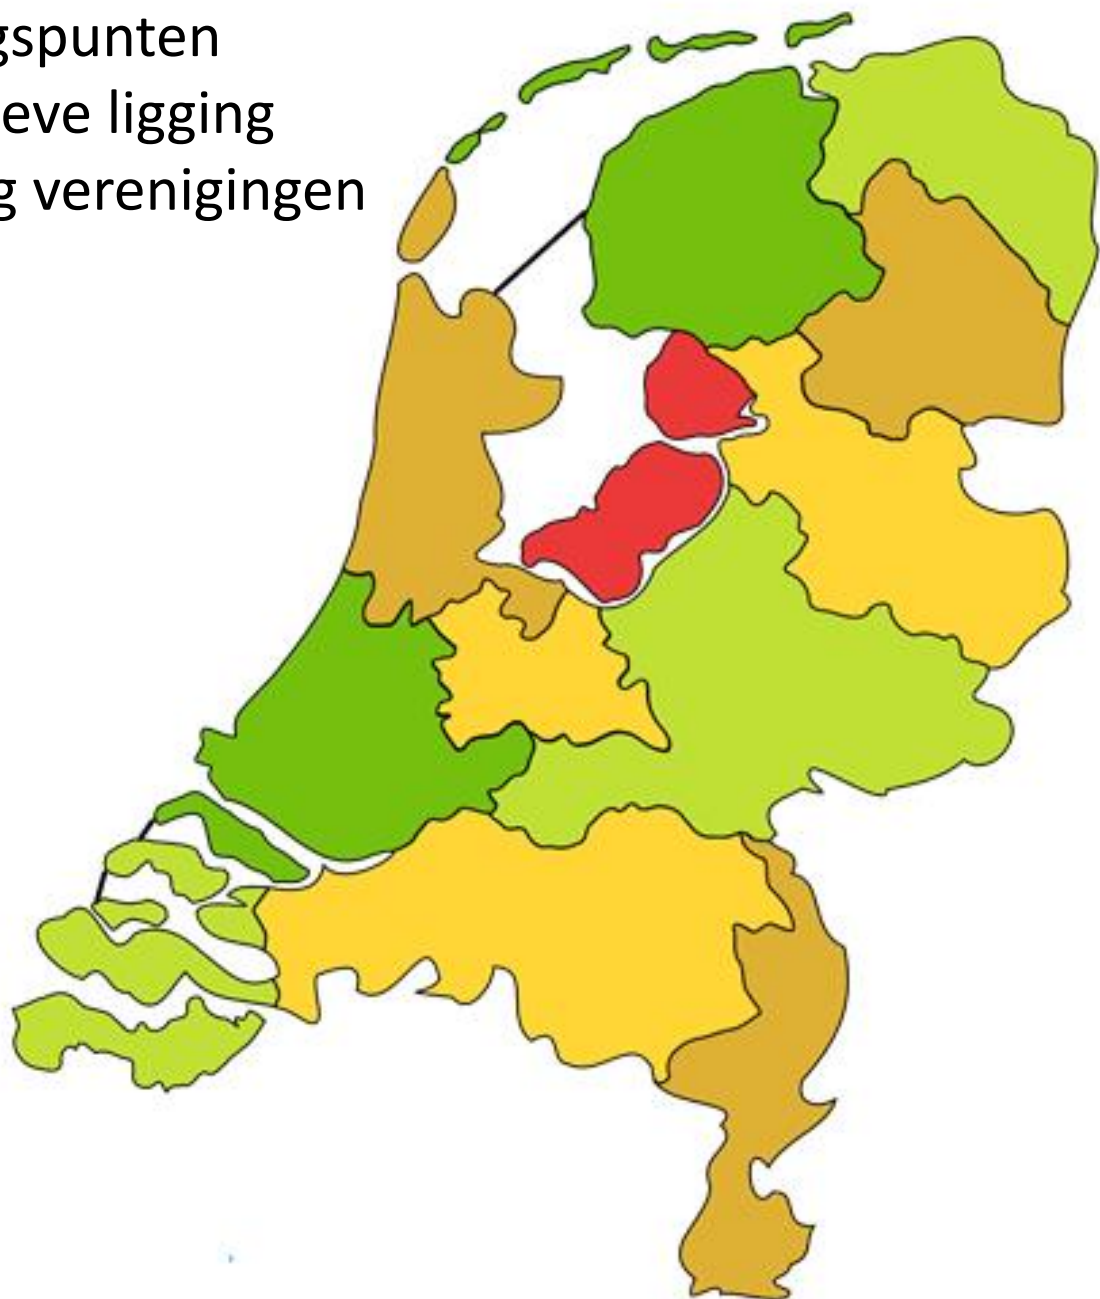

Kieskringen

- Uitgangspunten
- Indicatieve ligging
- Indeling verenigingen

Uitgangspunten

1. Kieskring betreft vertegenwoordiging bondsraad en organisatie ledenparticipatie
2. Logische geografische keuzes
3. Bondsbestuur kan kieskringen wijzigen, bijvoorbeeld bij daling # verenigingen in kieskring
4. Nummering globaal van N->Z & W->O per provincie

Update september 2022:

- Administratieve wijzigingen a.g.v. opheffingen en verzoeken

Direct naar Kieskring:

- | | |
|-----------|-----------|
| <u>1</u> | <u>13</u> |
| <u>2</u> | <u>14</u> |
| <u>3</u> | <u>15</u> |
| <u>4</u> | <u>16</u> |
| <u>5</u> | <u>17</u> |
| <u>6</u> | <u>18</u> |
| <u>7</u> | <u>19</u> |
| <u>8</u> | <u>20</u> |
| <u>9</u> | <u>21</u> |
| <u>10</u> | <u>22</u> |
| <u>11</u> | <u>23</u> |
| <u>12</u> | <u>24</u> |