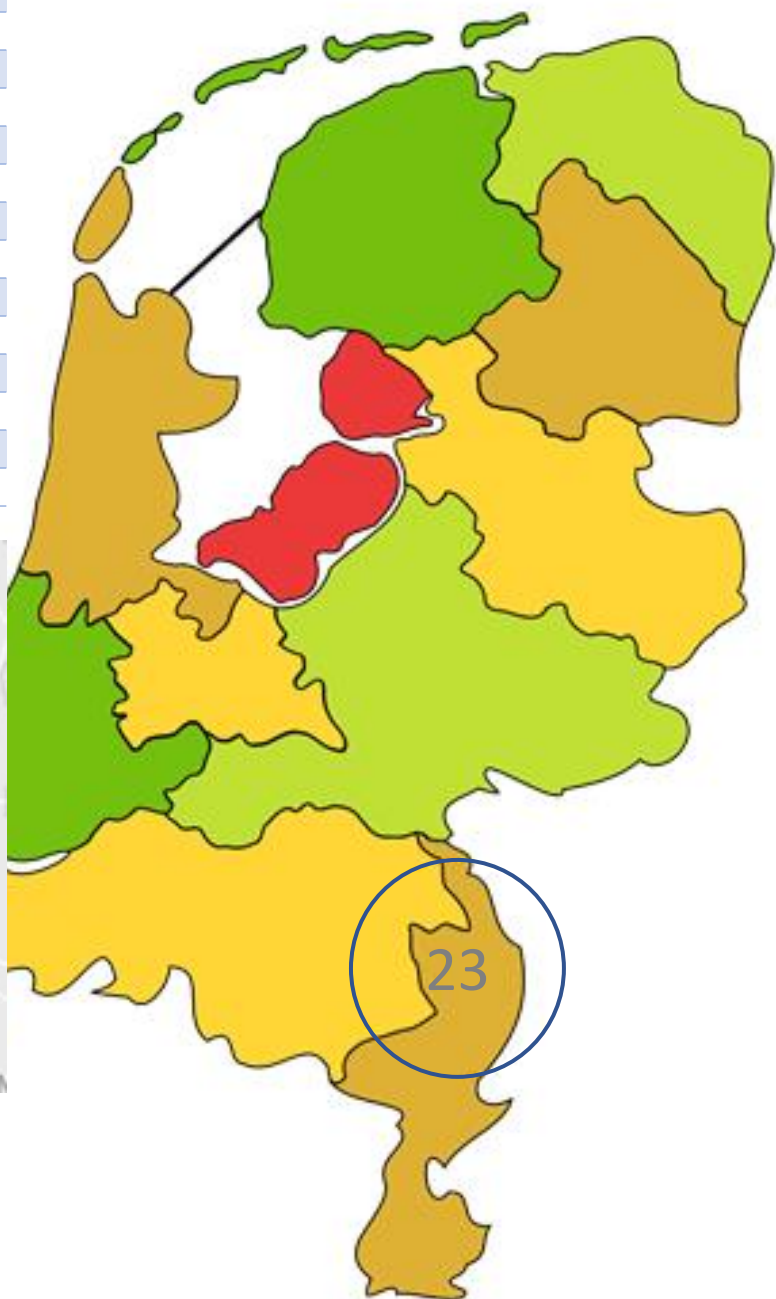

Verkorte naam	Vestigingsplaats
Armada	HORST
Asterix	BLERICK
Batave	BAARLO
De Zwaan '96	GRUBBENVORST
DVO	KESSEL LB
Fortus	PANNINGEN
Koningslust	KONINGSLUST
Leudal	ROGDEL
Lotak	LOTTUM
Megacles	WEERT
Meppers (B)	BLERICK
NOAD	REUVER
Red Stars	VENRAY
SETA	SEVENUM
't Belke	BELFELD
TTC	TEGELEN
TTCN '72	NEDERWEERT
Venlo	VENLO
Veta	VELDEN
Wap In	WANSSUM

Aantal verenigingen: 20