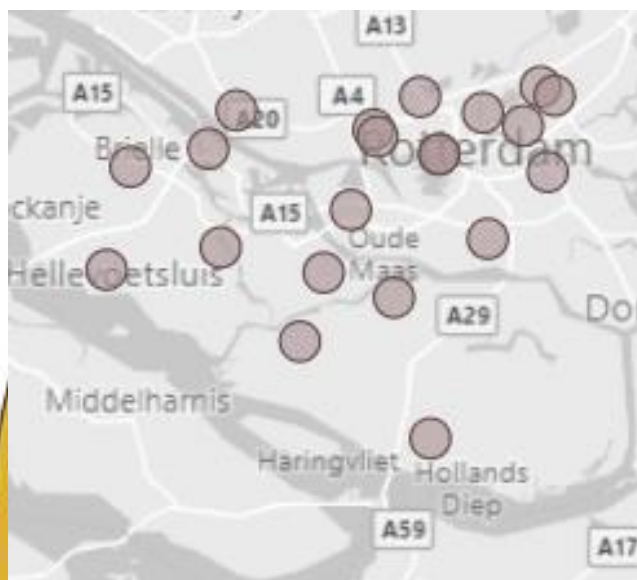

Verkorte naam	Vestigingsplaats
Alexandria '66	ROTTERDAM
Atlantic	ROTTERDAM
Bernisse '80	ABBENBROEK
Boomgaardshoek	HOOGVLIET ROTTERDAM
De Beer	ROZENBURG
De Repelaer	SPIJKENISSE
De Sprint	BRIELLE
Diveko	SCHIEDAM
Erasmus	ROTTERDAM
Germinal	ROTTERDAM
Hellevoets Eff	HELLEVOETSLUIS
Het Centrum	ROTTERDAM
Korendijk	PIERSHIL
Overschie	ROTTERDAM
Scyedam	SCHIEDAM
Sorry	OUD-BEIJERLAND
Taveba	BARENDRECHT
Tavenu	NUMANSDORP
TOG	MAASSLUIS
Twenty-one Up	ROTTERDAM
Xerxes	ROTTERDAM

Aantal verenigingen: 21