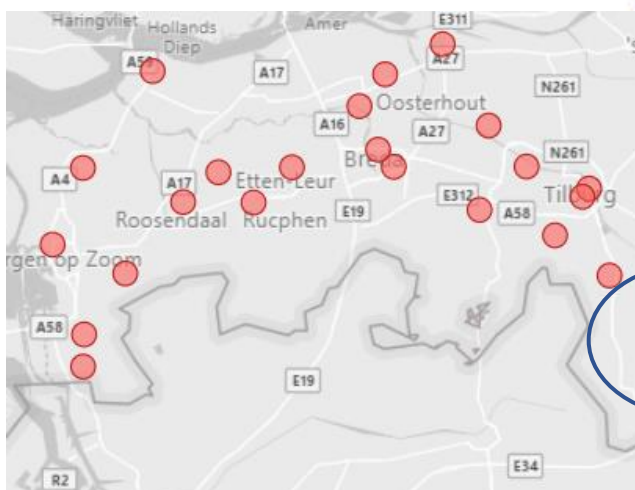

Verkorte naam	Vestigingsplaats
Belcrum	BREDA
Breda	BREDA
BSM	DONGEN
De Batswingers	GILZE
De Pin Pongers	WOUWSE PLANTAGE
Die Meede	MADE
Het Markiezaat	BERGEN OP ZOOM
HITA '79	HILVARENBEEK
Hotak '68	HOGERHEIDE
Irene	TILBURG
LUTO	TILBURG
ODT	ROOSENDAAL
Smash	GEERTRUIDENBERG
SV Red Star '58	GOIRLE
Tanaka	ETTEN-LEUR
TCO '78	OSSENDRECHT
TCS	STEENBERGEN NB
The Back Hands	ST. WILLEBRORD
TIOS '51	TILBURG
TIOS Terheijden	TERHEIJDEN
Vice Versa '51	OUDENBOSCH
WITAC '89	HELWIJK (WILLEMSTAD)

Aantal verenigingen: 21