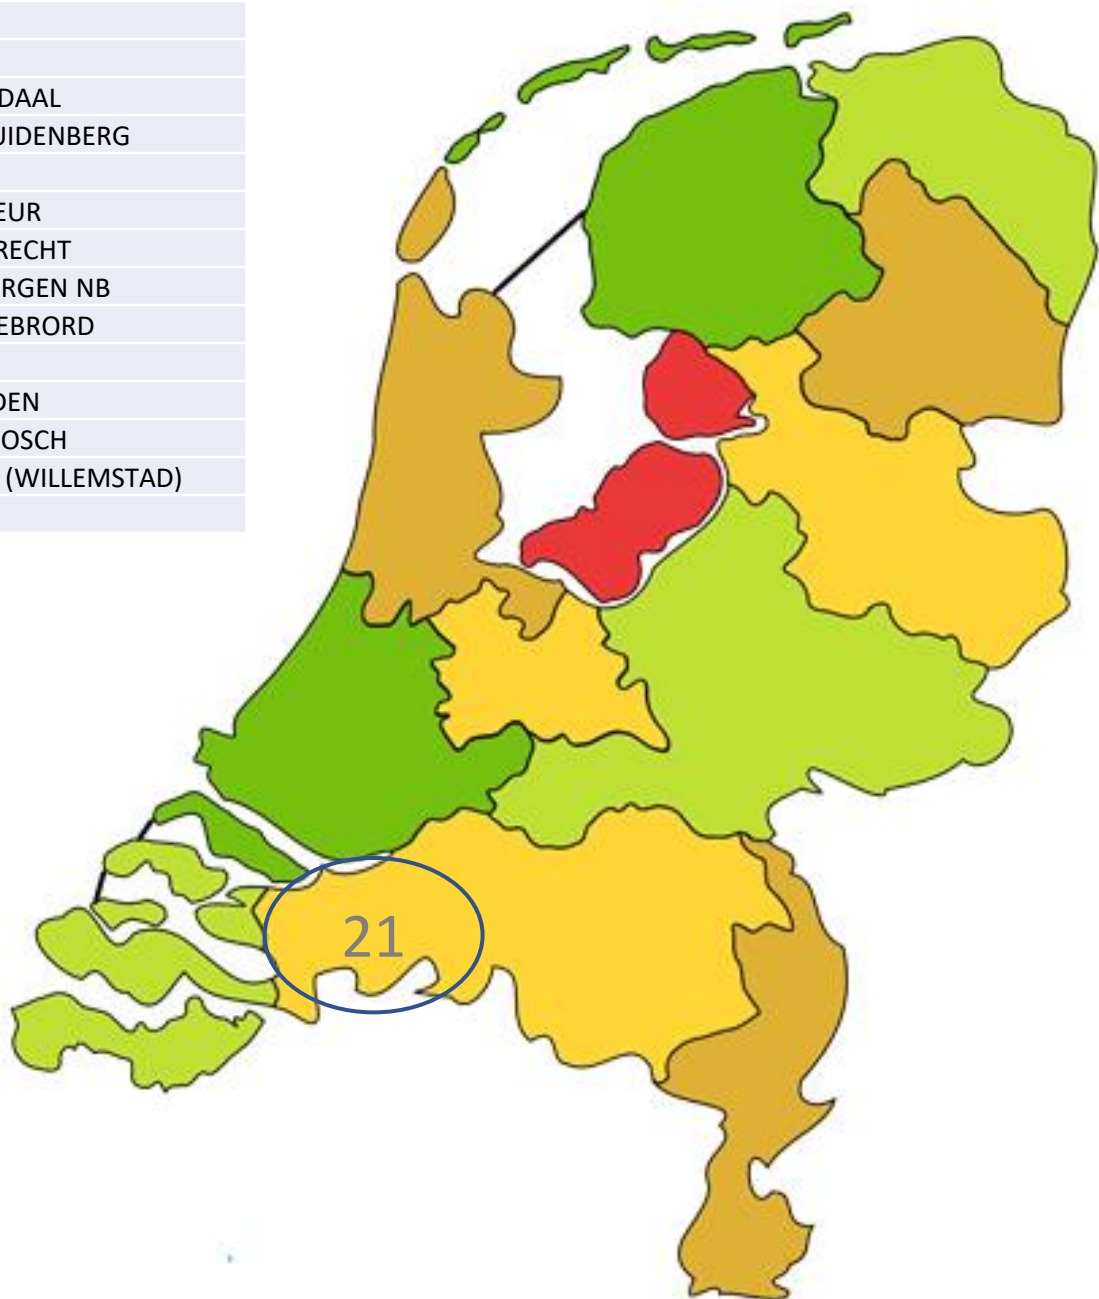

Belcrum	BREDA
Breda	BREDA
BSM	DONGEN
De Batswingers	GILZE
De Pin Pongers	WOUWSE PLANTAGE
Die Meede	MADE
Het Markiezaat	BERGEN OP ZOOM
Hotak '68	HOogerHEIDE
Irene	TILBURG
LUTO	TILBURG
ODT	ROOSENDAAL
Smash	GEERTRUIDENBERG
SV Red Star '58	GOIRLE
Tanaka	ETTEN-LEUR
TCO '78	OSSENDRECHT
TCS	STEENBERGEN NB
The Back Hands	ST. WILLEBRORD
TIOS '51	TILBURG
TIOS Terheijden	TERHEIJDEN
Vice Versa '51	OUDENBOSCH
WITAC '89	HELWIJK (WILLEMSTAD)
(21 verenigingen)