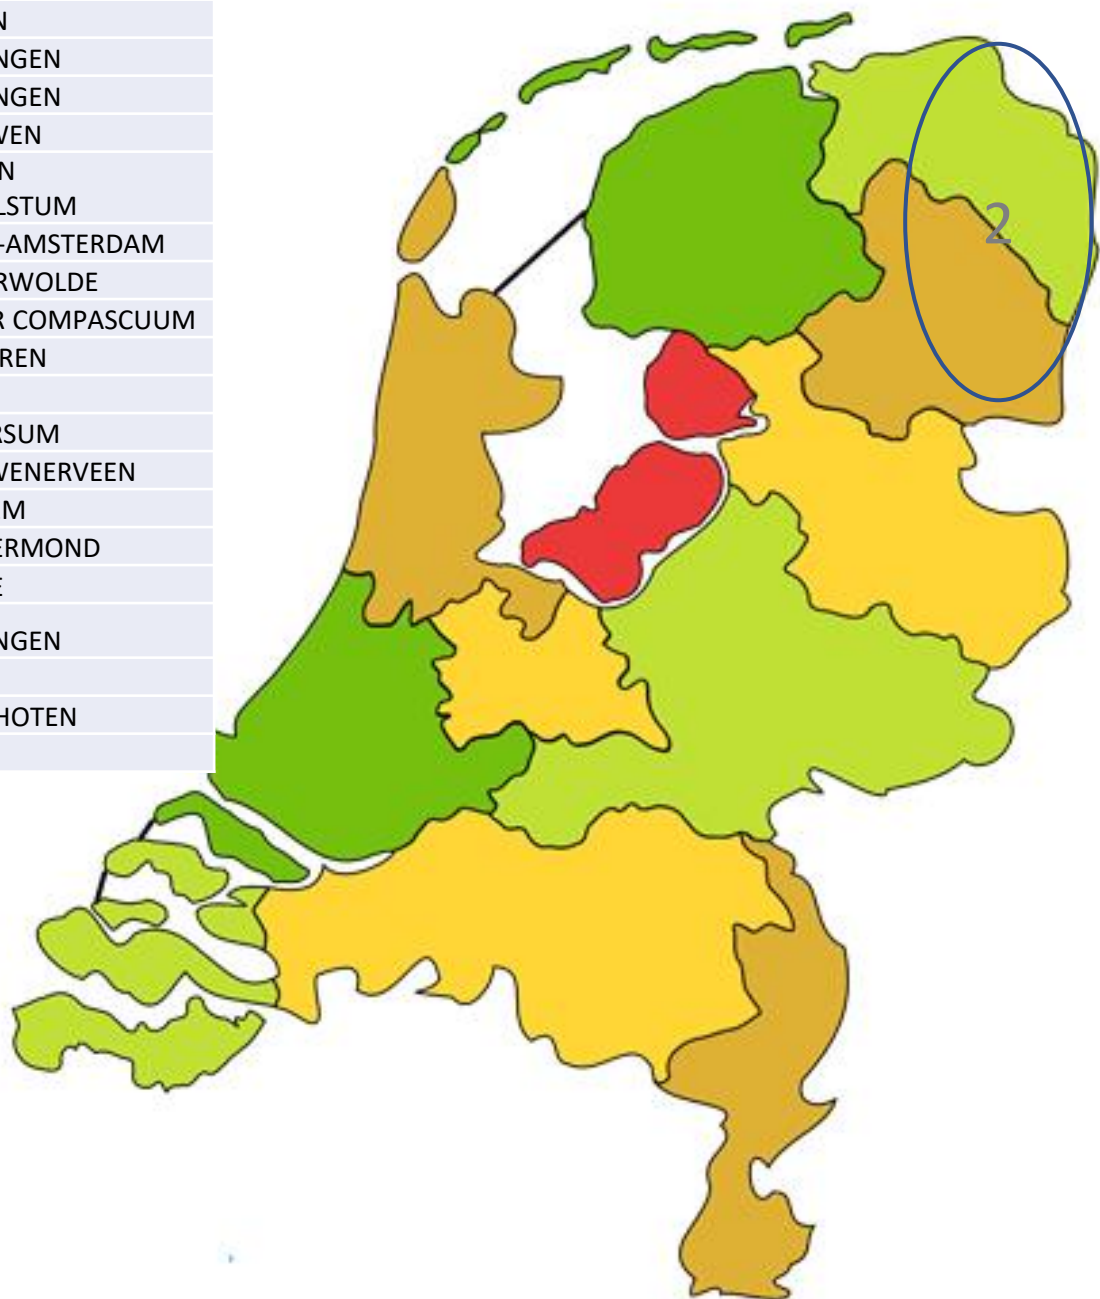

Actief	EELDE
Aktief	WINSUM GN
Argus	HARKSTEDE
De Brug Groning	GRONINGEN
De Treffers '70	KLAZIENAVEEN
Detac	DELFIJL
DOTO	SIDDEBUREN
DTTC '78	APPINGEDAM
Emmen	EMMEN
GTTC Groningen	GRONINGEN
Idéfix	GRONINGEN
Itass DBC	DROUWEN
Meteoor	MEEDEN
Midstars	MIDDELSTUM
NATTC	NIEUW-AMSTERDAM
OLDAMBT	FINSTERWOLDE
Olympia '54	EMMER COMPASCUUM
Ritola	ZUIDLAREN
Talero	LEEK
TALO	LOPPERSUM
TIG	DROUWENERVEEN
Tjuchem	TJUCHEM
TOP	VALTHERMOND
Tornado '65	VALTHE
Vinkhuizen	GRONINGEN
Vries	VRIES
WTTC	WINSCHOTEN
(27 verenigingen)