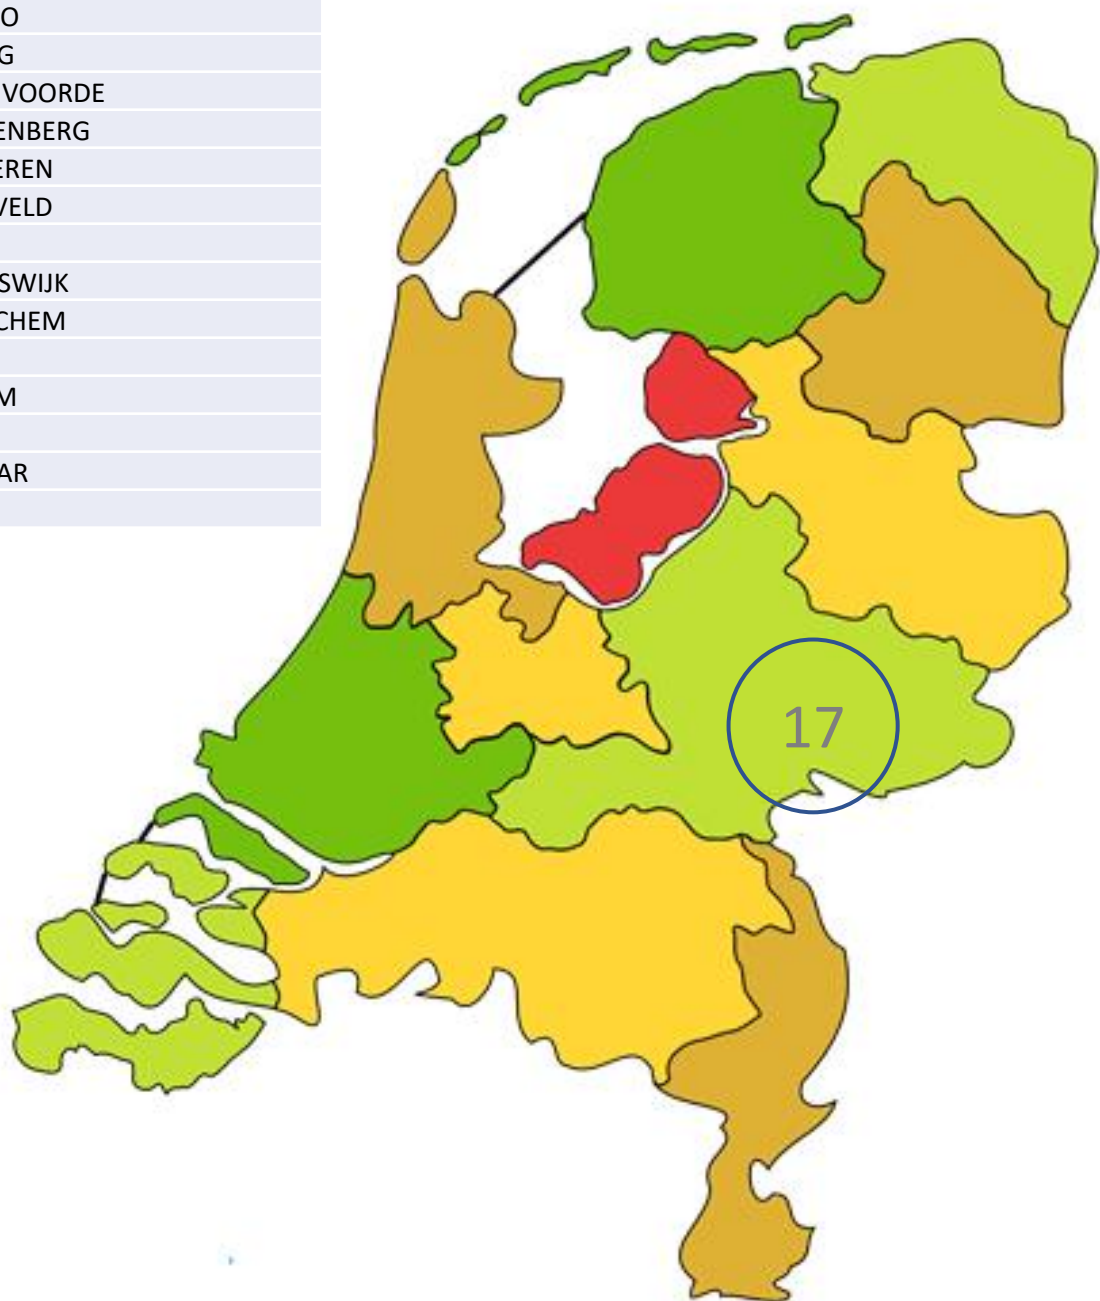

ATAK	AALTEN
ATTV	HERWEN
Bredevoort	BREDEVOORT
Dropshot	ZELHEM
Drusus	DOESBURG
DSV RELAX	DIDAM
Gazelle	DIEREN
Getavé	GENDT
GROL	GROENLO
Hercules	TERBORG
Litac	LICHTENVOORDE
MVR	'S-HEERENBERG
Odion	GAANDEREN
Reflex (V)	VARSEVELD
Slagvaardig (R)	RHEDEN
SMD	WINTERSWIJK
TAVERDO	DOETINCHEM
Victoria 62	DUIVEN
VIOS	BELTRUM
Wehl	WEHL
Zevenaar	ZEVENAAR
(21 verenigingen)