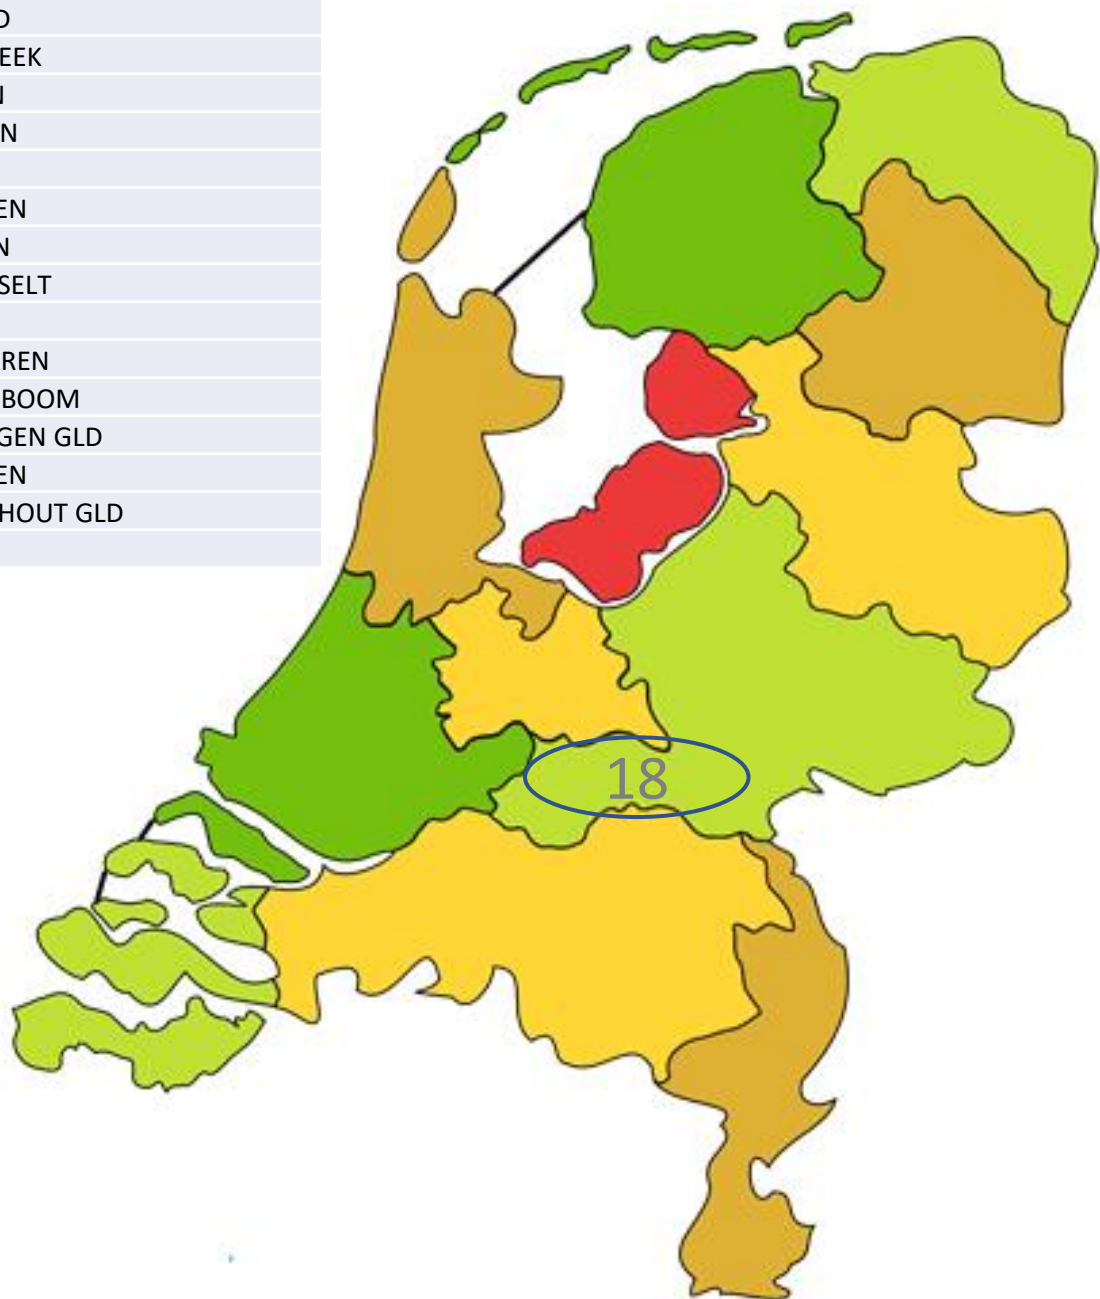

Akris	NIJMEGEN
Arena	HEILIG LANDSTICHTING
ATC'68 Afferden	AFFERDEN
Cevelum	CUIJK
De Kroon	MALDEN
DNW	GRAVE
DTS	MOLENHOEK LB
Essentia	BEMMEL
ETAC '80	ELST GLD
GTTC Groesbeek	GROESBEEK
Hutaf	HUISSEN
Looping	ANGEREN
Mitac	MILL
MOVC	NIJMEGEN
ONI	WIJCHEN
OTTV	OVERASSELT
Smash	GENNEP
Smash '76 (B)	BERGHAREN
Taflan	LANGENBOOM
TCB	BEUNINGEN GLD
TT Nijmegen	NIJMEGEN
TVO	OOSTERHOUT GLD
(22 verenigingen)