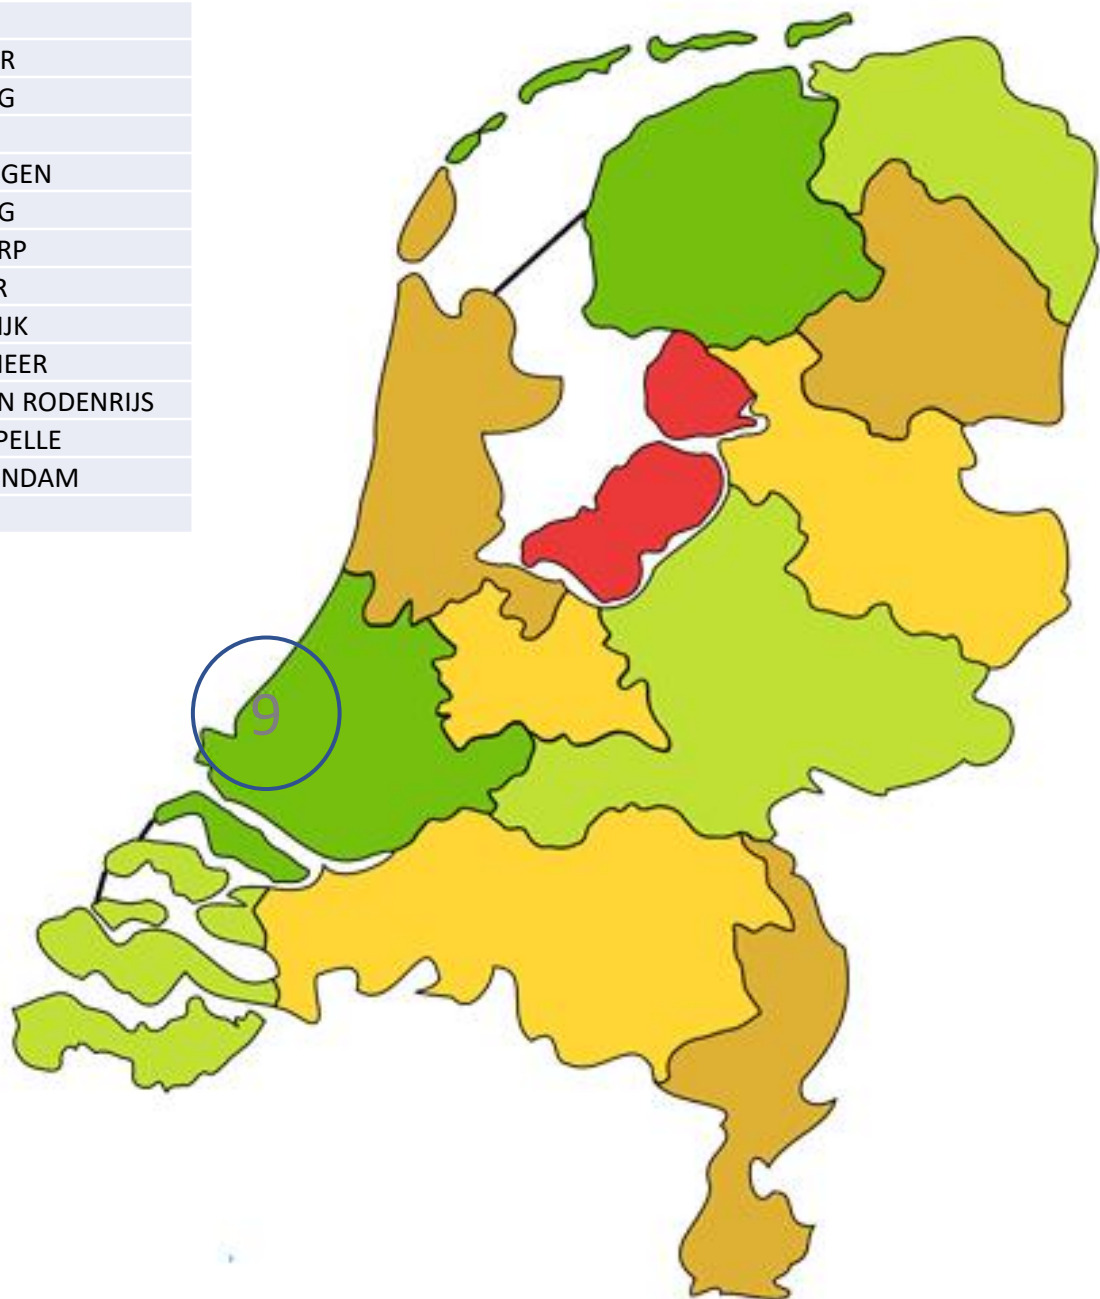

Combat	BLEISWIJK
DHC	DELFT
DOING	ZOETERMEER
DVC	DELFT
HTTV-070	DEN HAAG
NN Rotterdam	DEN HAAG
OTC	DEN HAAG
Pa Duy	DEN HAAG
Phoenix	DELFT
Pijnacker	PIJNACKER
Pingwins	DEN HAAG
Redeoss	DELFT
Salamanders	WATERINGEN
SETT	DEN HAAG
SIOK	NOOTDORP
Smash (M)	MONSTER
SVN	NAALDWIJK
Taverzo	ZOETERMEER
TOGB	BERKEL EN RODENRIJS
TZM	MOERKAPELLE
VVV	LEIDSCHENDAM
(21 verenigingen)