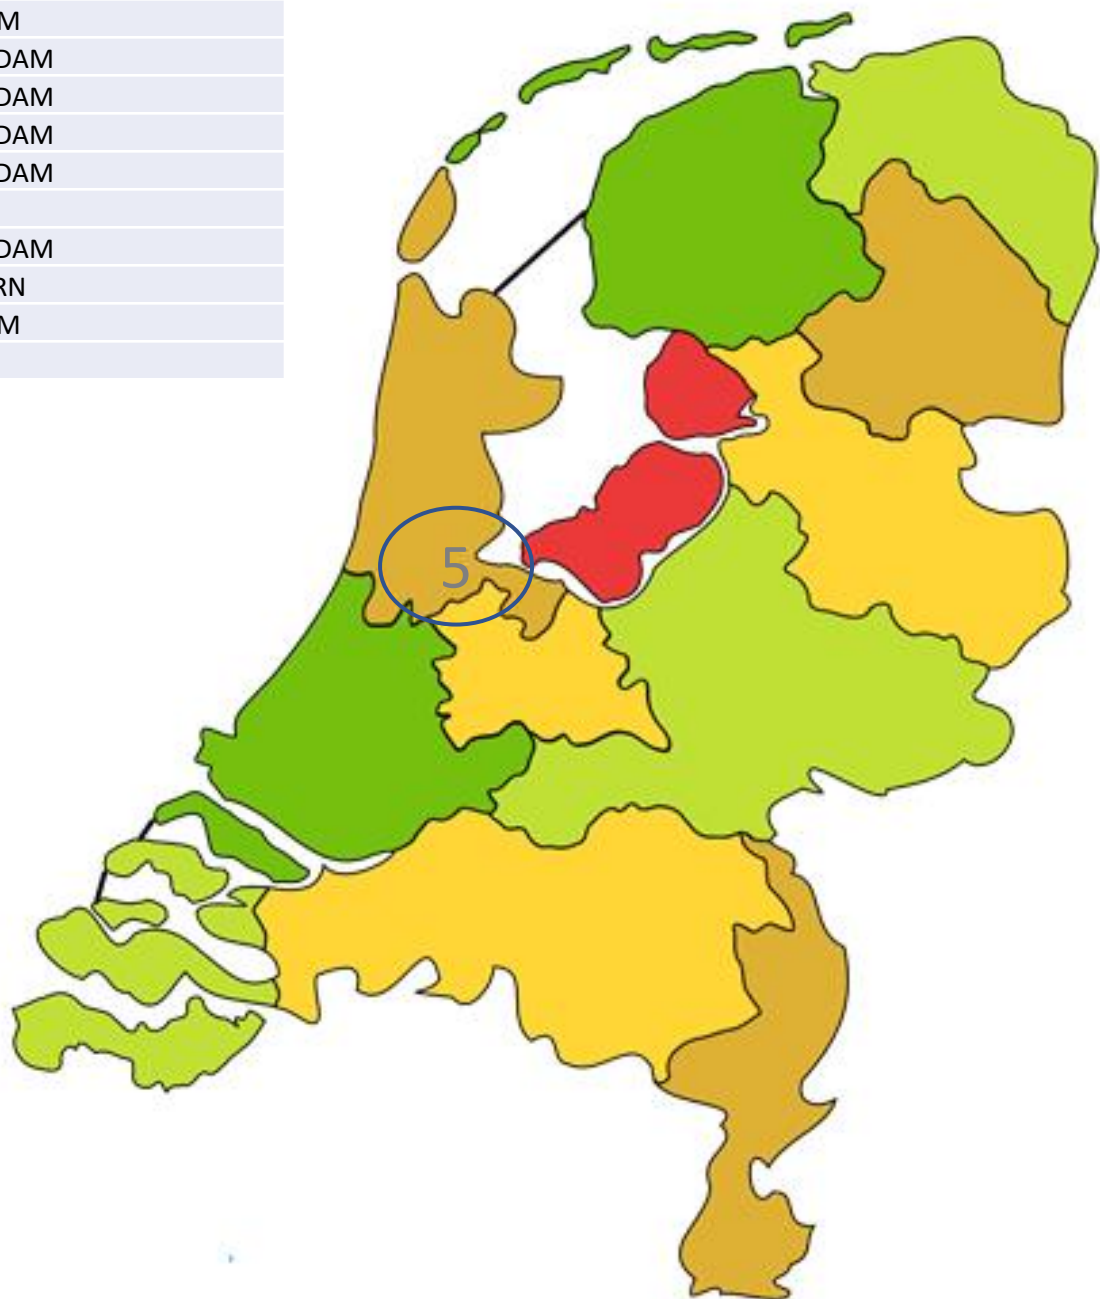

Amstelveen	AMSTELVEEN
Amsterdam	AMSTERDAM
Amsterdam '78	AMSTERDAM
AMVJ	AMSTELVEEN
ASSV	AMSTERDAM
Bloemenlust	AALSMEER
De Volewijckers	AMSTERDAM
Diemen	DIEMEN
Flits/Theresia	ZAANDAM
Holendrecht	AMSTERDAM
JOVO	AMSTERDAM
Patrios	AMSTERDAM
Tempo-Team	AMSTERDAM
The Victory	WEESP
US	AMSTERDAM
VDO	UITHOORN
ZTTC	ZAANDAM
(17 verenigingen)