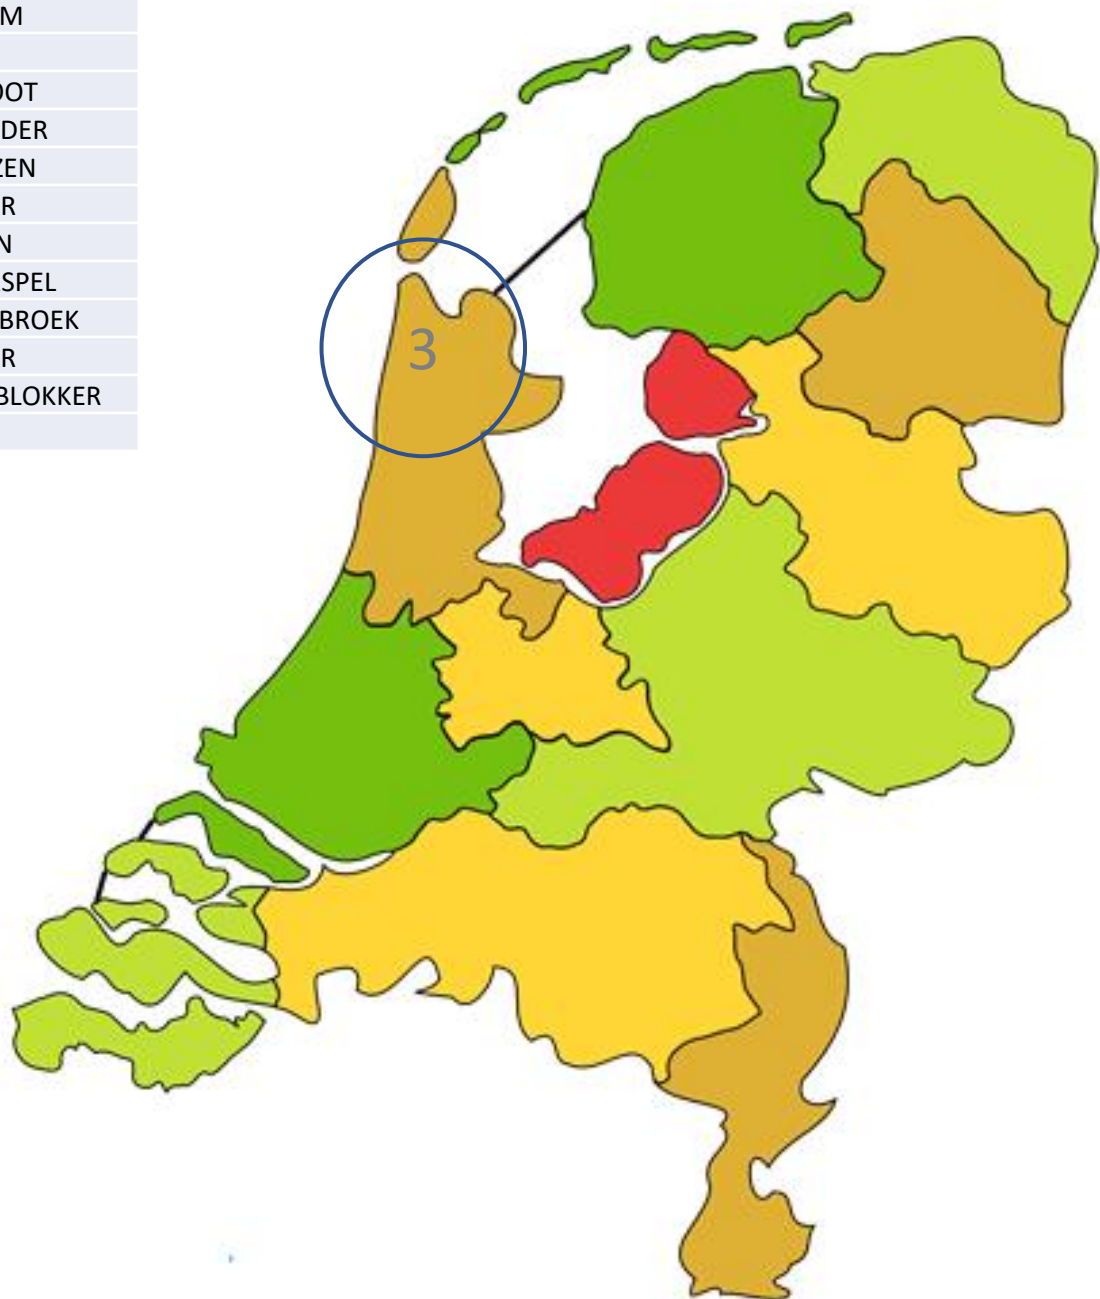

Backhands	AVENHORN
Castricum	CASTRICUM
De Roemer	MEDEMBLIK
De Victors	OBDAM
Disnierats	HOORN NH
DOKO (Z)	'T ZAND NH
DOV	HEERHUGOWAARD
Duintreffers	SCHOORL
Esopus	WOGNUM
Limmen	LIMMEN
Meertreffers	AKERSLOOT
Noordkop	DEN HELDER
Olympia (E)	ENKHUIZEN
PingPongAlkmaar	ALKMAAR
Polisport	SCHAGEN
Spirit	OUDKARSEL
Stede Broec	GROOTE BROEK
Tebunus Alkmaar	ALKMAAR
TT Sport/A-Merk (19 verenigingen)	OOSTERBLOKKER