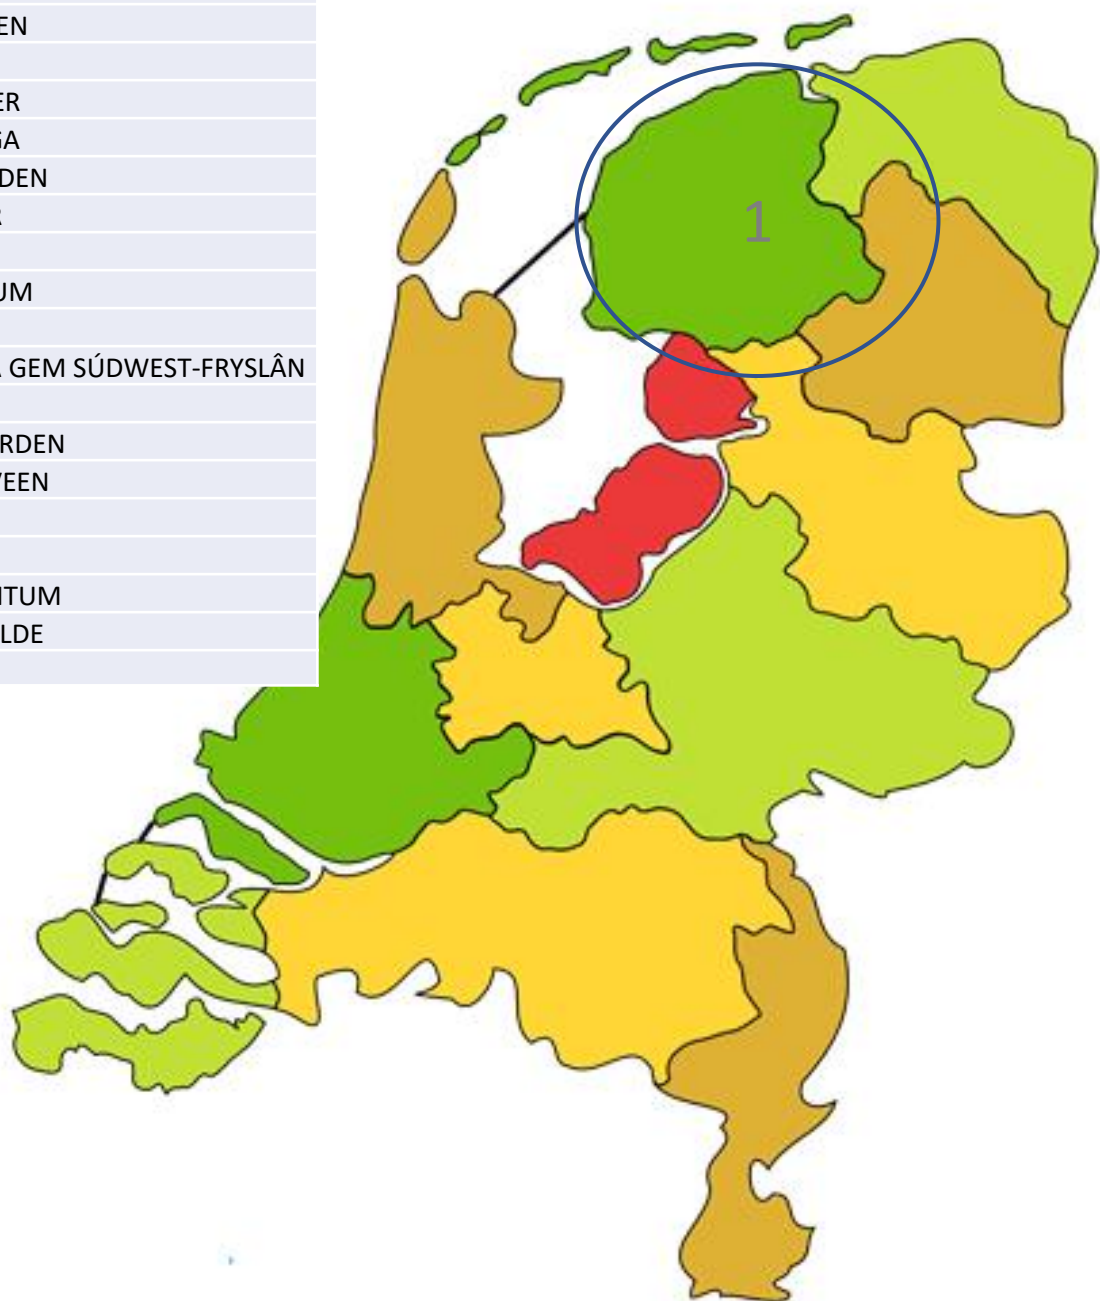

## Kieskringen

- Uitgangspunten
- Indicatieve ligging
- Indeling verenigingen

## Uitgangspunten

1. Kieskring betreft vertegenwoordiging bondsraad en organisatie ledenparticipatie
2. Logische geografische keuzes
3. Bondsbestuur kan kieskringen wijzigen, bijvoorbeeld bij daling # verenigingen in kieskring
4. Nummering globaal van N->Z & W->O per provincie

Update eind juli 2022:

- Administratieve wijzigingen a.g.v. opheffingen
- Limburg is gewijzigd (kieskring 23&24).

Kieskring

Indicatieve ligging

Assen	ASSEN
Bergum	BURGUM
Buitenpost	BUITENPOST
Dedemsvaart	DEDEMSVAART
Delta Impuls	HEERENVEEN
DETO	NIJEVEEN
Dokkum	DOKKUM
DOV	LEEUWARDEN
Drachten	DRACHTEN
Effect '78	IJLST
FTTC	FRANEKER
Griffioen	WOLVEGA
HOU-Tafel '77	COEVORDEN
Lemmer	LEMMER
Meppel	MEPPEL
MTV '14	MANTGUM
Nordic	KOLLUM
ODI	OUDEGA GEM SÚDWEST-FRYSLÂN
Oost	ASSEN
Ready	LEEUWARDEN
Reflex '65	HOOGVEEN
The Batswingers	YDE
TIOS '66	BALINGE
YOS	YSBRECHTUM
ZNS	ZUIDWOLDE
25 verenigingen	

Actief	EELDE
Aktief	WINSUM GN
Argus	HARKSTEDE
De Brug Groning	GRONINGEN
De Treffers '70	KLAZIENAVEEN
Detac	DELFIJL
DOTO	SIDDEBUREN
DTTC '78	APPINGEDAM
Emmen	EMMEN
GTTC Groningen	GRONINGEN
Idéfix	GRONINGEN
Itass DBC	DROUWEN
Meteoor	MEEDEN
Midstars	MIDDELSTUM
NATTC	NIEUW-AMSTERDAM
OLDAMBT	FINSTERWOLDE
Olympia '54	EMMER COMPASCUUM
Ritola	ZUIDLAREN
Talero	LEEK
TALO	LOPPERSUM
TIG	DROUWENERVEEN
Tjuchem	TJUCHEM
TOP	VALTHERMOND
Tornado '65	VALTHE
Vinkhuizen	GRONINGEN
Vries	VRIES
WTTC	WINSCHOTEN
(27 verenigingen)	