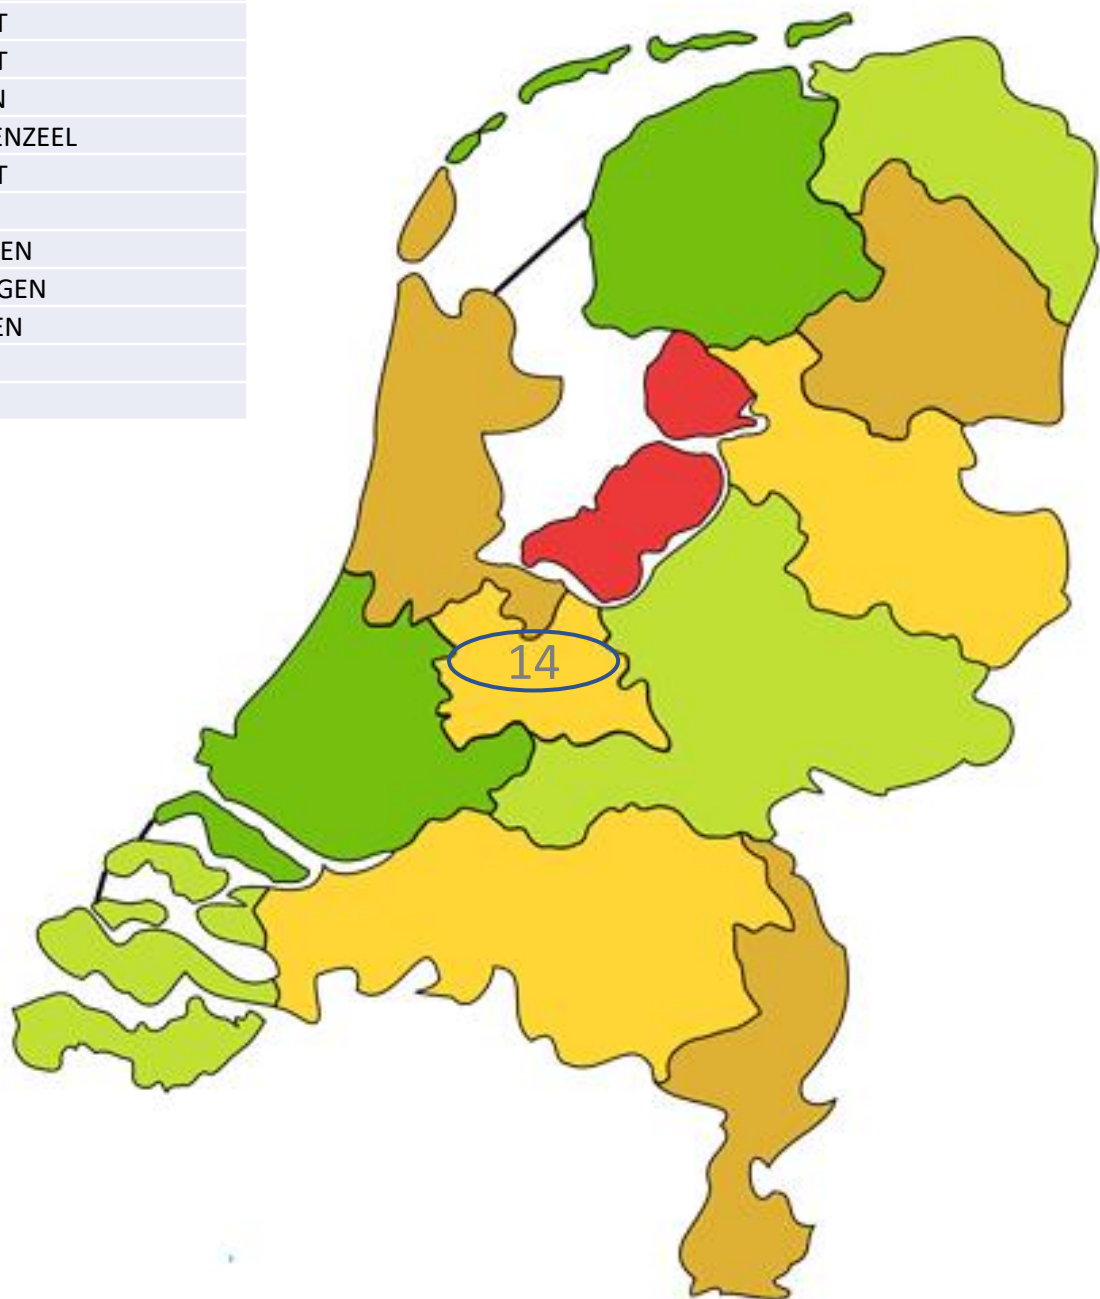

DTV Smash	DRIEBERGEN-RIJSENBURG
Iduna	BILTHOVEN
Maarsse	MAARSSSEN
Otio	BUNNIK
Overhees	SOEST
Reflex Maarn	MAARN
SHOT (S)	SOEST
Smash-W	WOUDENBERG
SVE	UTRECHT
Traiectum	UTRECHT
TTCL	LEUSDEN
TVS	SCHERPENZEEL
UTTC	UTRECHT
Veenland	WILNIS
Vitac	VINKEVEEN
WIK	KOCKENGEN
Woerden	WOERDEN
ZTTV	ZEIST
(18 verenigingen)