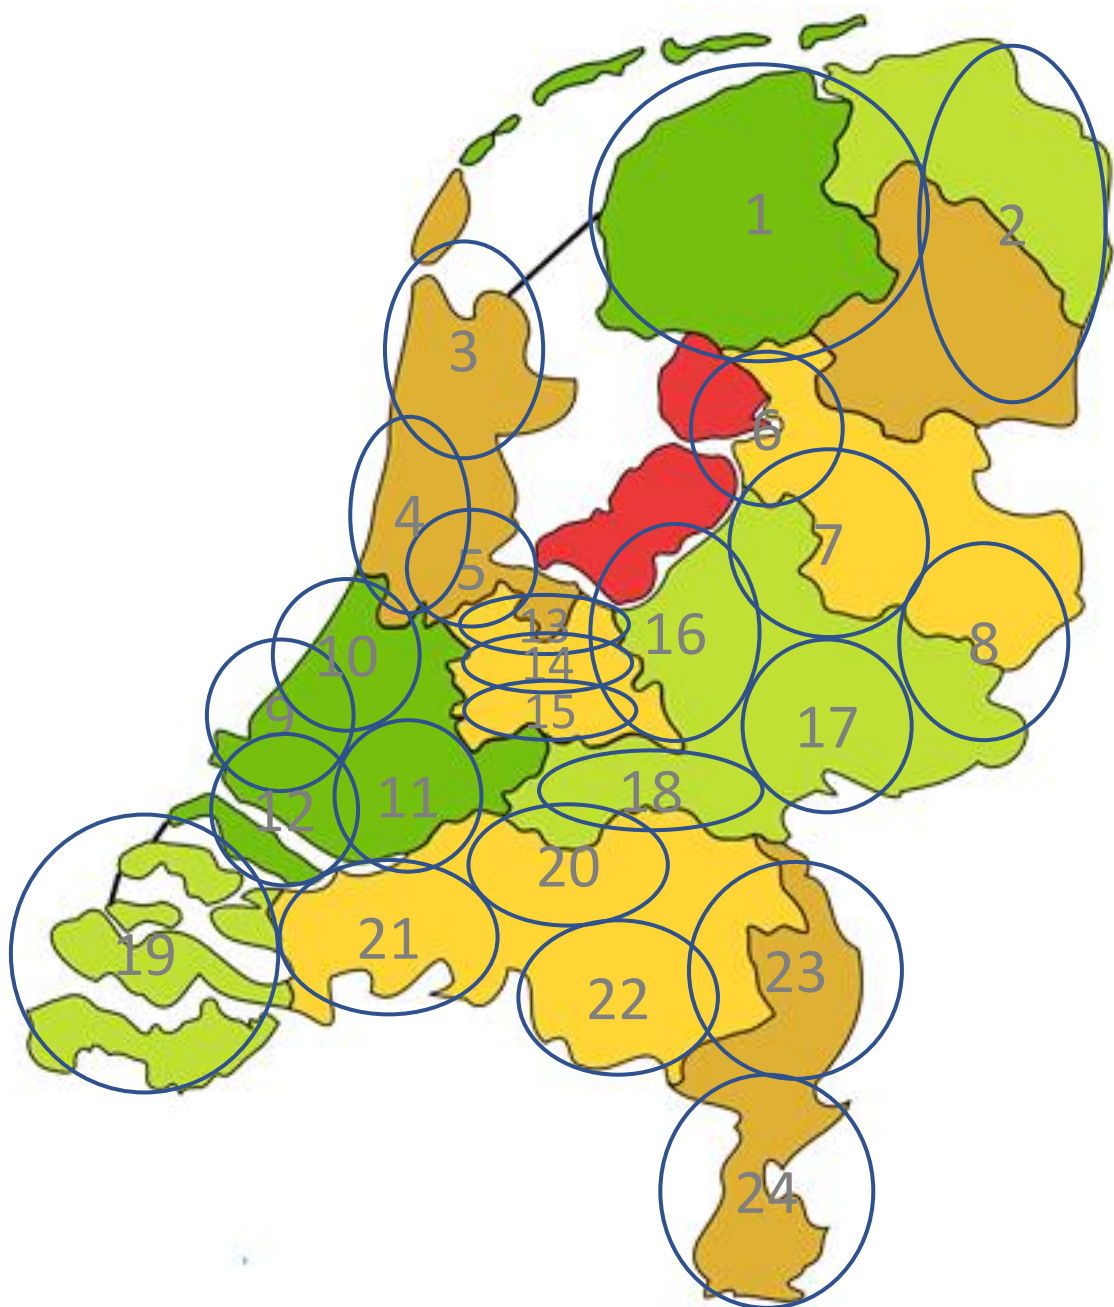

## Kieskringen

- Uitgangspunten
- Indicatieve ligging
- Indeling verenigingen

## Uitgangspunten

1. Kieskring betreft vertegenwoordiging bondsraad en organisatie ledenparticipatie
2. Logische geografische keuzes
3. Bondsbestuur kan kieskringen wijzigen, bijvoorbeeld bij daling # verenigingen in kieskring
4. Nummering globaal van N->Z & W->O per provincie

Update eind juli 2022:

- Administratieve wijzigingen a.g.v. opheffingen
- Limburg is gewijzigd (kieskring 23&24).

Kieskring

Indicatieve ligging

Assen	ASSEN
Bergum	BURGUM
Buitenpost	BUITENPOST
Dedemsvaart	DEDEMSVAART
Delta Impuls	HEERENVEEN
DETO	NIJEVEEN
Dokkum	DOKKUM
DOV	LEEUWARDEN
Drachten	DRACHTEN
Effect '78	IJLST
FTTC	FRANEKER
Griffioen	WOLVEGA
HOU-Tafel '77	COEVORDEN
Lemmer	LEMMER
Meppel	MEPPEL
MTV '14	MANTGUM
Nordic	KOLLUM
ODI	OUDEGA GEM SÚDWEST-FRYSLÂN
Oost	ASSEN
Ready	LEEUWARDEN
Reflex '65	HOOGVEEN
The Batswingers	YDE
TIOS '66	BALINGE
YOS	YSBRECHTUM
ZNS	ZUIDWOLDE
25 verenigingen	