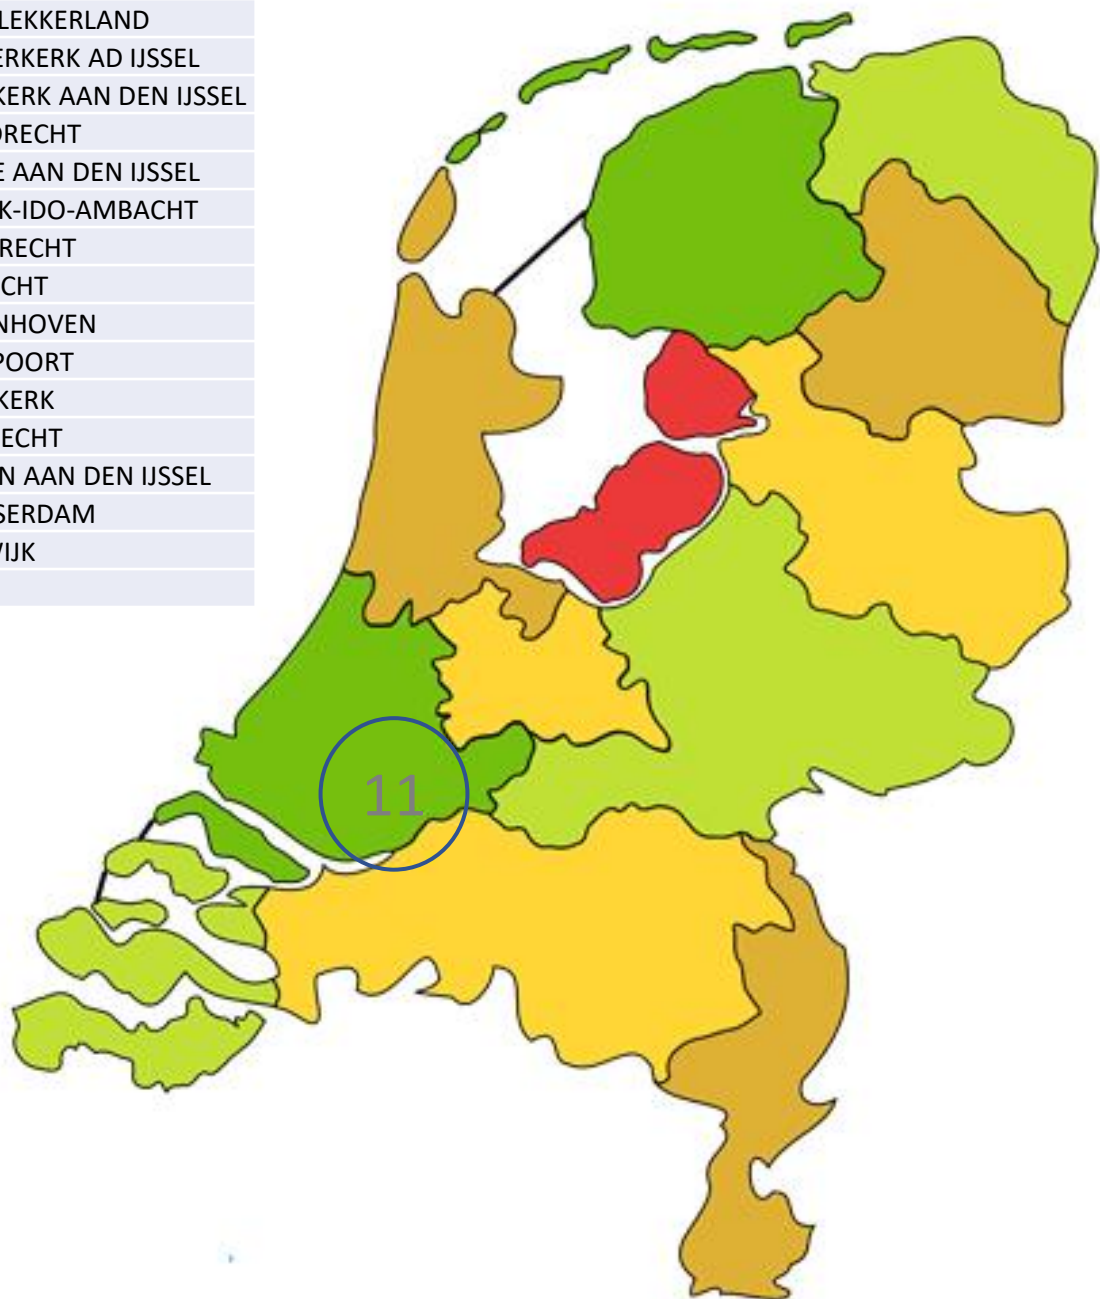

DFC	DORDRECHT
Dordrecht	DORDRECHT
Drivers	HARDINXVELD-GIESENDAM
Gorkum	GORINCHEM
HTV	HOORNAAR
Lekpongers	AMEIDE
Merwestad	DORDRECHT
MTTV	MEERKERK
Nileta	NIEUW LEKKERLAND
NTTC	NIEUWERKERK AD IJSSEL
OTTV	OUDERKERK AAN DEN IJSSEL
Papendrecht	PAPENDRECHT
PITT 75	CAPELLE AAN DEN IJSSEL
Serve 71	HENDRIK-IDO-AMBACHT
Shot '65	ZWIJNDRECHT
Sliedrecht Sprt	SLIEDRECHT
Smash KC	SCHOONHOVEN
TaLaNi	NIEUWPOORT
Taveri	RIDDERKERK
TOP	HAASTRECHT
Trefpunt	KRIMPEN AAN DEN IJSSEL
TTVA	ALBLASSERDAM
VCS	SLEEUWIJK
(23 verenigingen)