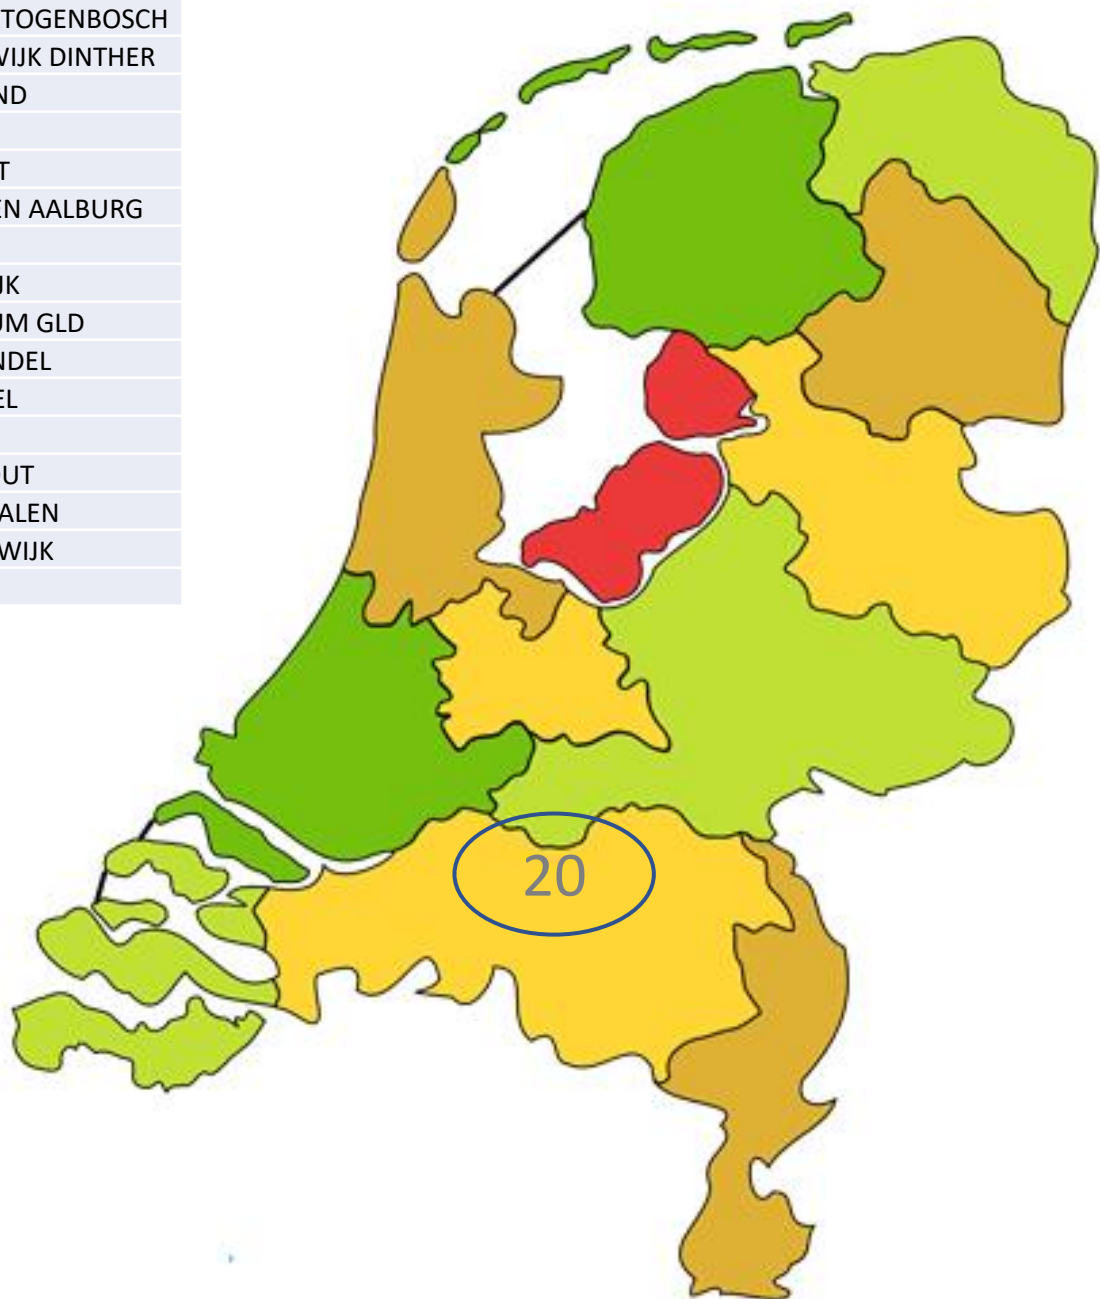

Always Fair	AMMERZODEN
ASIO	HAAFTEN
Herpen	HERPEN
HITA '79	HILVARENBEEK
Hooghei	VLIJMEN
HTTC H'waarden	HEEREWAARDEN
JCV	VUGHT
Kruiskamp 81	'S-HERTOGENBOSCH
Never Despair	'S-HERTOGENBOSCH
NON	HEESWIJK DINTHER
NTTV	NULAND
OTTC	OSS
PJS	VUGHT
Rally	WIJK EN AALBURG
Return Oss	OSS
Revanche	SCHAIJK
ROTAC '82	ROSSUM GLD
Schijndel	SCHIJNDEL
TTCV	VEGHEL
TTV Maashorst	UDEN
TTVE	ELSHOUT
Vice Versa '64	ROSMALEN
Waalwijk	WAALWIJK
(23 verenigingen)