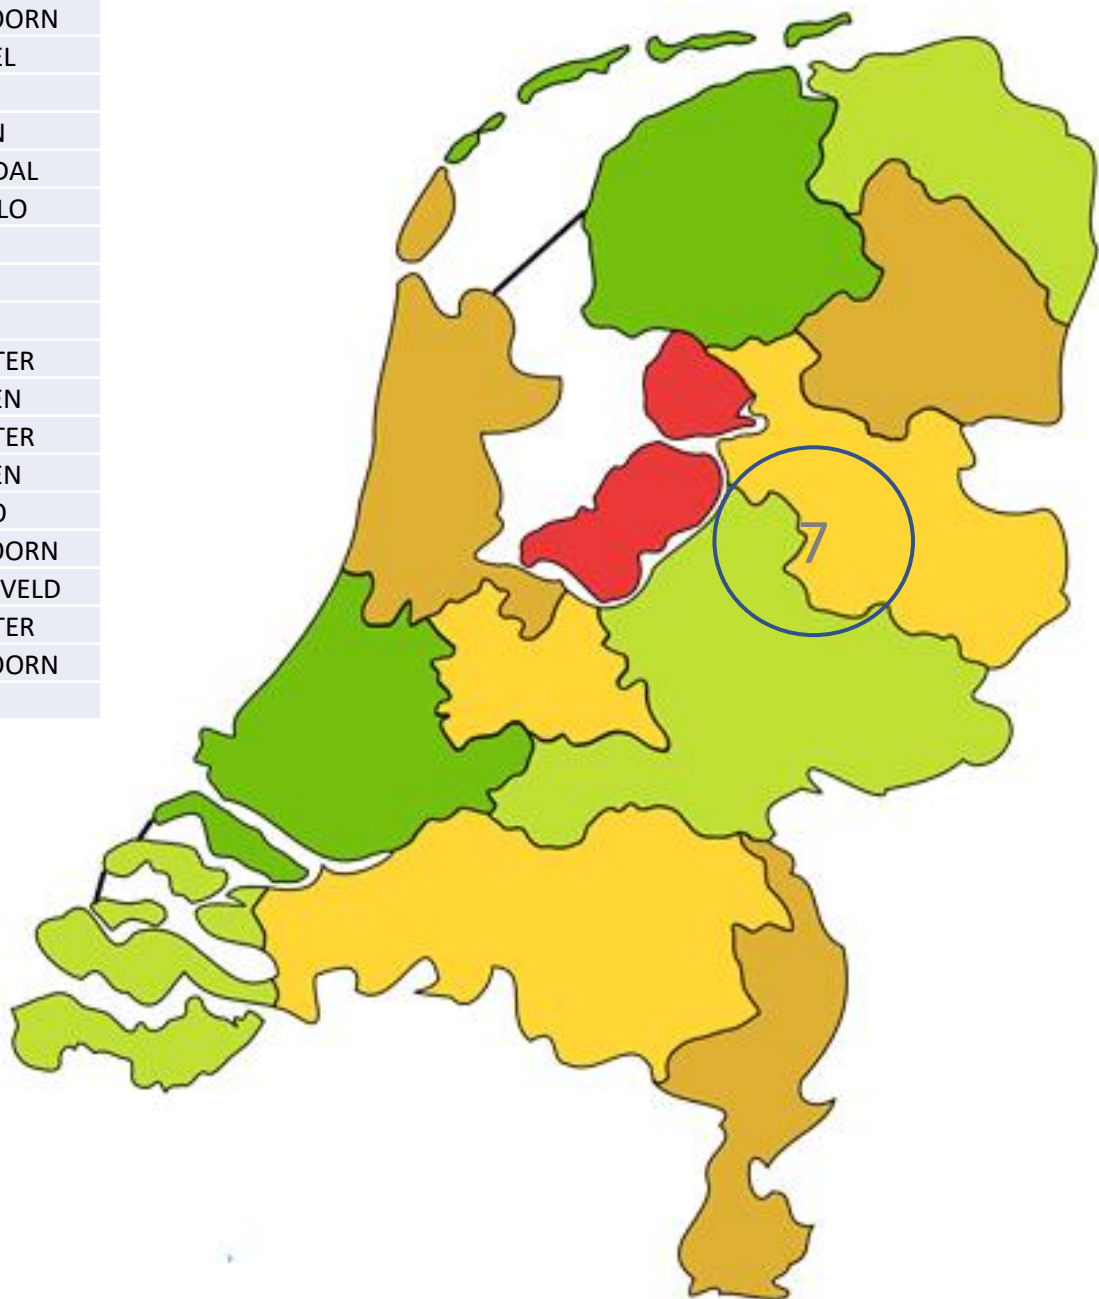

De Brug	APELDOORN
De Lieverdjes	APELDOORN
De Spinners	EMST
De Toekomst	LOCHEM
De Veluwe	APELDOORN
DSC	DIEPENVEEN
ETTV	EERBEEK
Futura	APELDOORN
Gelvandria	APELDOORN
Gorssel	GORSSSEL
GSV Rijssen	RIJSSEN
Holten	HOLTEN
Match Point 68	NIJVERDAL
MTC	MARKELO
Olst	OLST
Overa	ALMEN
Rijssen	RIJSSEN
Shot '78	DEVENTER
SSVZ	ZUTPHEN
Swift (D)	DEVENTER
Torenstad	ZUTPHEN
Trias	TWELLO
Ugchelen	APELDOORN
Warnsveld	WARNSVELD
Wijk 16	DEVENTER
ZC Aktief	APELDOORN
(26 verenigingen)