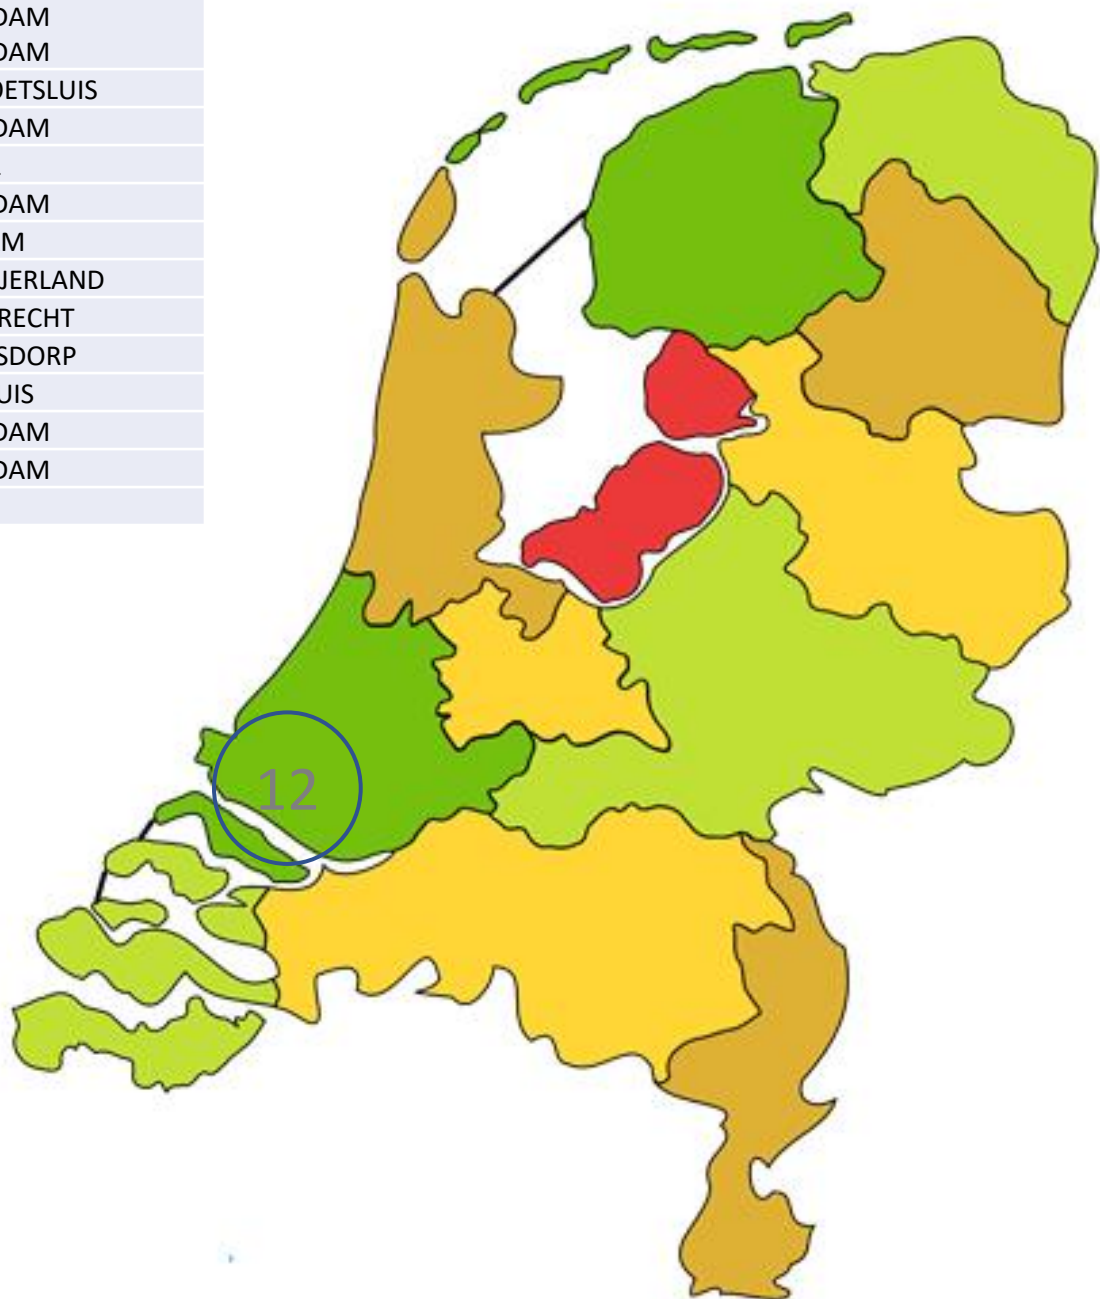

Alexandria '66	ROTTERDAM
Atlantic	ROTTERDAM
Bernisse '80	ABBENBROEK
Boomgaardshoek	HOOGVLIET ROTTERDAM
De Beer	ROZENBURG
De Repelaer	SPIJKENISSE
De Sprint	BRIELLE
Diveko	SCHIEDAM
Erasmus	ROTTERDAM
Germinal	ROTTERDAM
Hellevoets Eff	HELLEVOETSLUIS
Het Centrum	ROTTERDAM
Korendijk	PIERSHIL
Overschie	ROTTERDAM
Scyedam	SCHIEDAM
Sorry	OUD-BEIJERLAND
Taveba	BARENDRECHT
Tavenu	NUMANSDORP
TOG	MAASSLUIS
Twenty-one Up	ROTTERDAM
Xerxes	ROTTERDAM
(21 verenigingen)