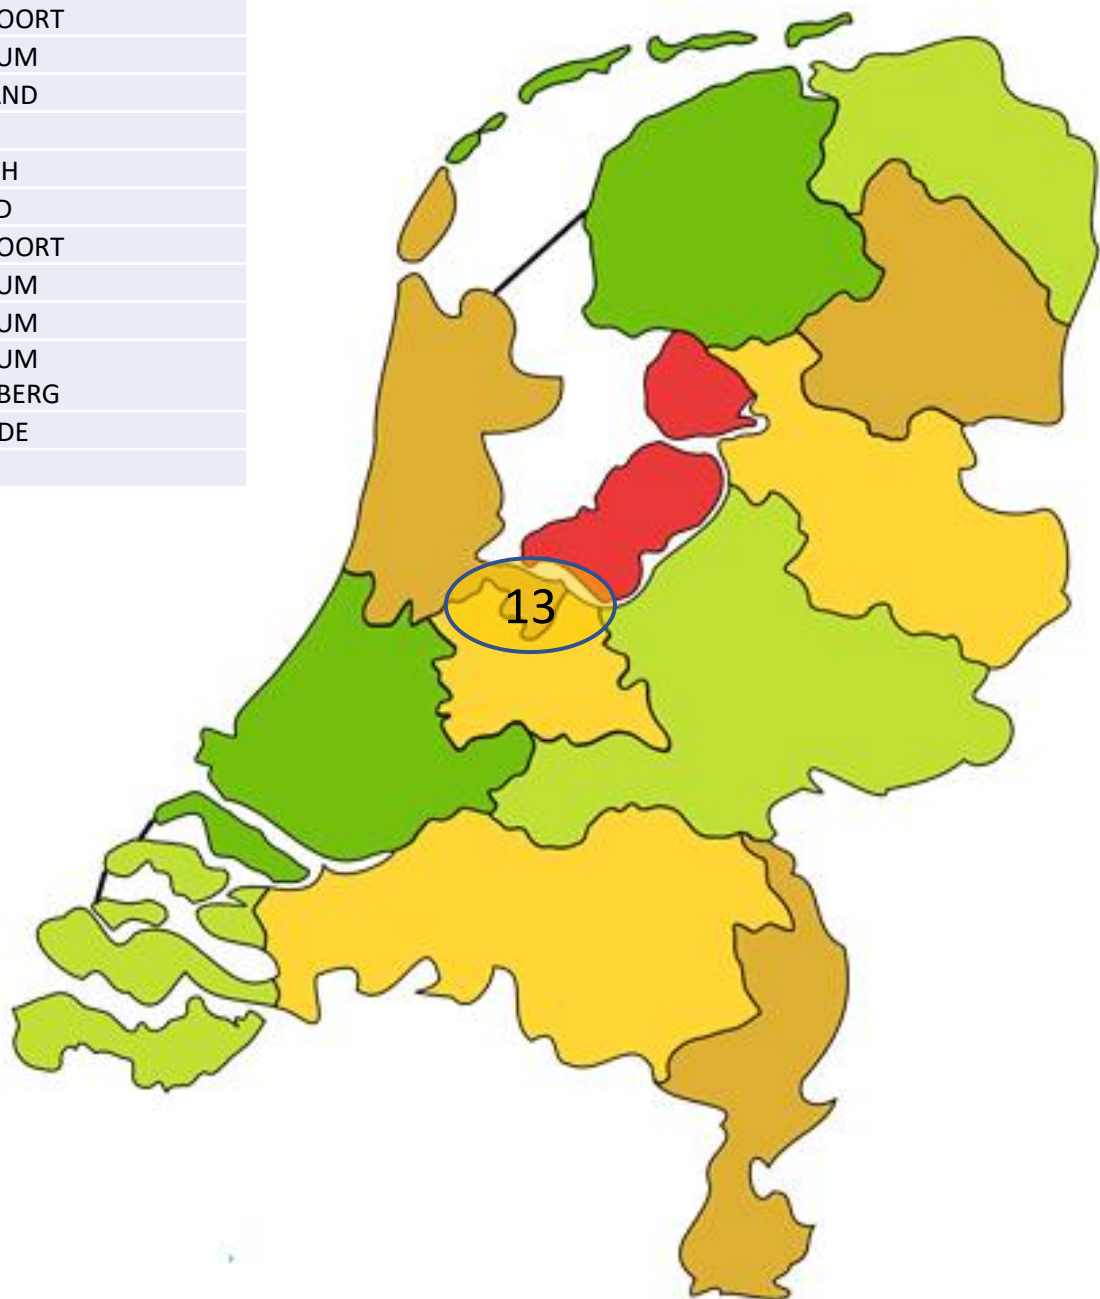

Almeerspin	ALMERE
Almere United	ALMERE
ATC Almere	ALMERE
Bijmaat	HUIZEN
Buna	BUSSUM
Bunshot	BUNSCHOTEN SPAKENBURG
Elan	BAARN
Good Luck	BUSSUM
GSVA	AMERSFOORT
Hilversum	HILVERSUM
Hoogland	HOOGLAND
Huizen	HUIZEN
Laren	LAREN NH
LTTC	LELYSTAD
Over 't Net	AMERSFOORT
SC 't Gooi	HILVERSUM
TOVO	HILVERSUM
Vlug en Vaardig	HILVERSUM
Werinon	MUIDERBERG
ZETA	ZEEWOLDE
(20 verenigingen)