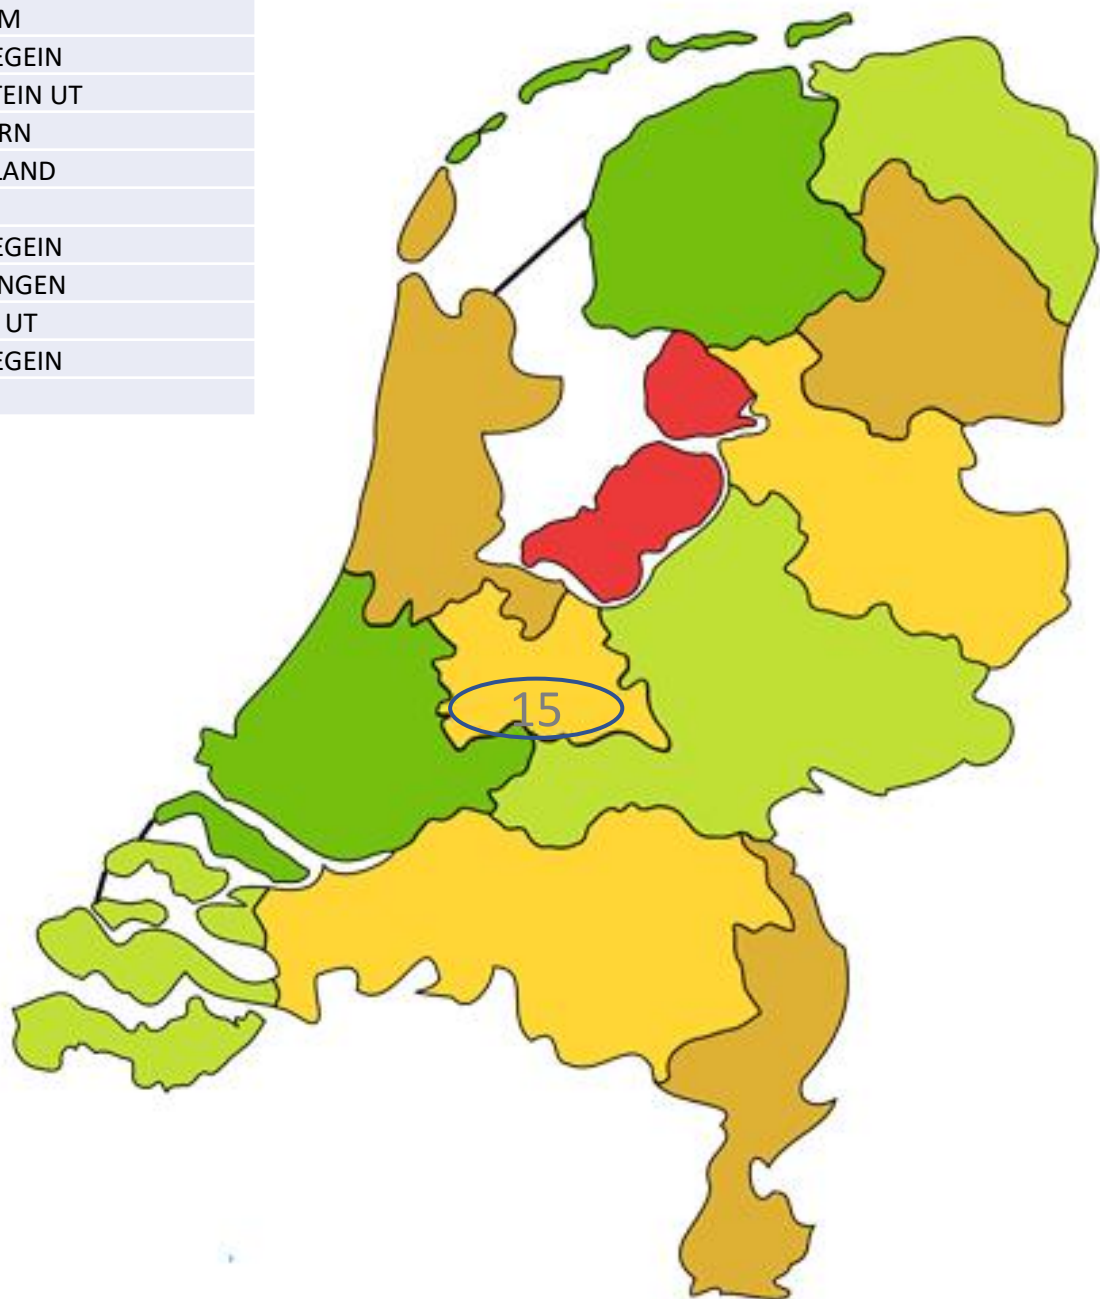

Batua	TRICHT
De Schans	MONTFOORT
De Vaart	LINSCHOTEN
Effect	WIJK BIJ DUURSTEDE
Fletio	VLEUTEN
Gispen	CULEMBORG
HTTC	HOUTEN
HTV	HAGESTEIN
Leerdam	LEERDAM
NSV	NIEUWEGEIN
ONI	IJSSELSTEIN UT
SVO	DE MEERN
Tavernie	NIEUWLAND
Tielse TC	TIEL
TTVN Nieuwegein	NIEUWEGEIN
TVA	AMERONGEN
Vita	VIANEN UT
VTV (N)	NIEUWEGEIN
(18 verenigingen)