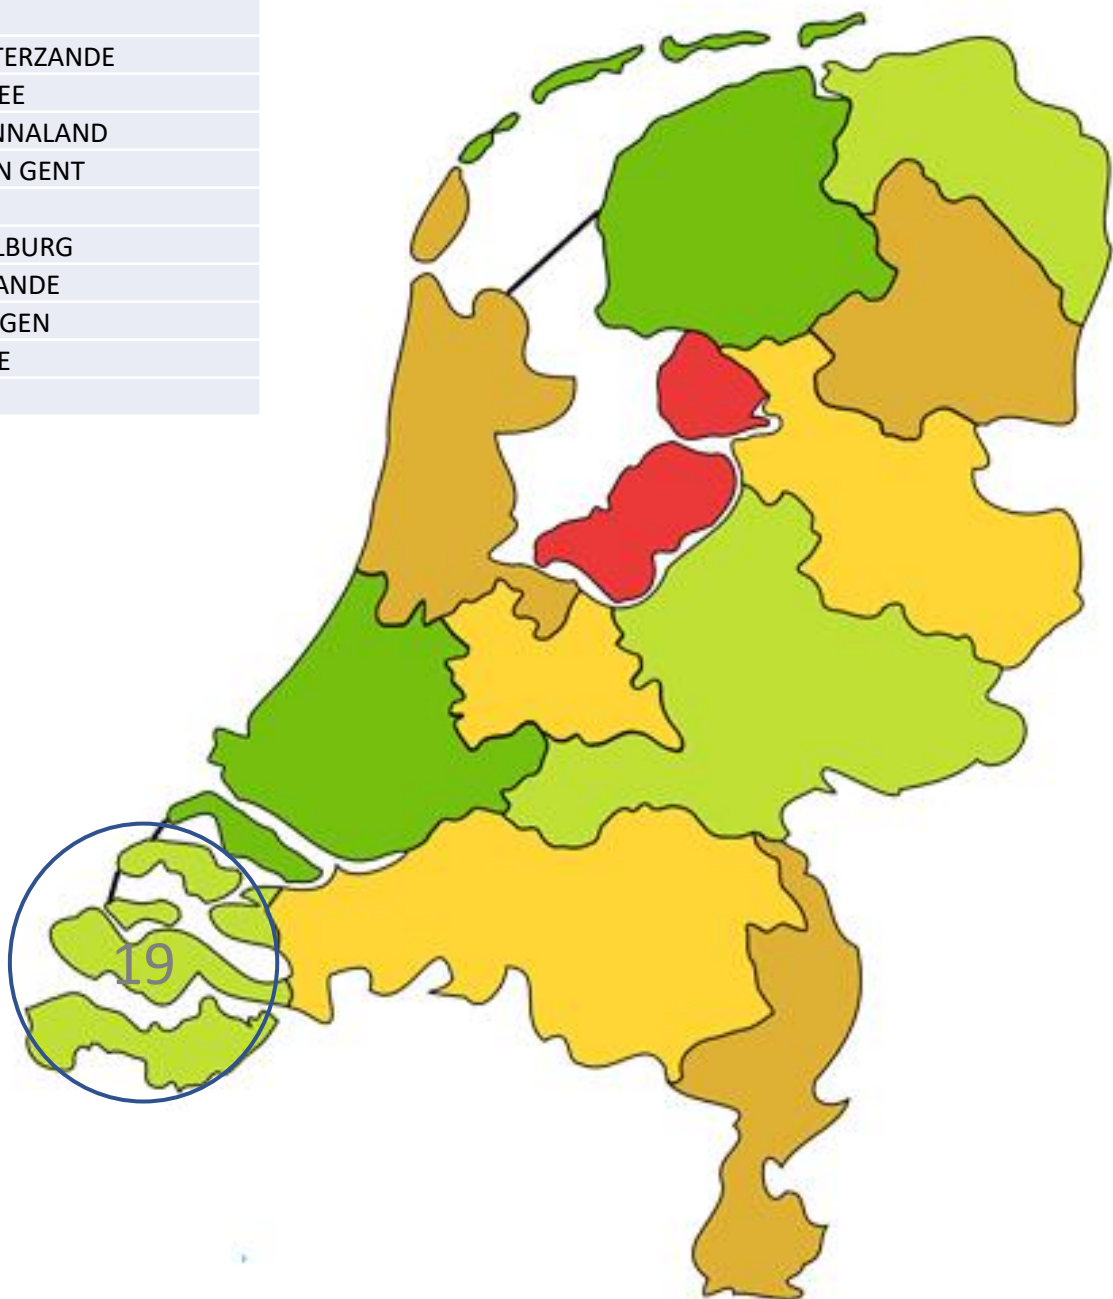

Aloysius	GRAAUW
Arnemuiden	ARNEMUIDEN
De Treffers (M)	MELISSANT
Den Dijk	WESTDORPE
Effect '71	TERNEUZEN
Kapelle	KAPELLE
Kerkwerve	KERKWERVE
RDT	LAMSWAARDE
Reynaert	HULST
SAR '72	KLOOSTERZANDE
Scaldina	ZIERIKZEE
Smash '76	SINT ANNALAND
STV	SAS VAN GENT
TT Goes	GOES
TTC Middelburg	MIDDELBURG
TTVO	OUDELANDE
Westerzicht	VLISSINGEN
Yerseke	YERSEKE
(17 verenigingen)