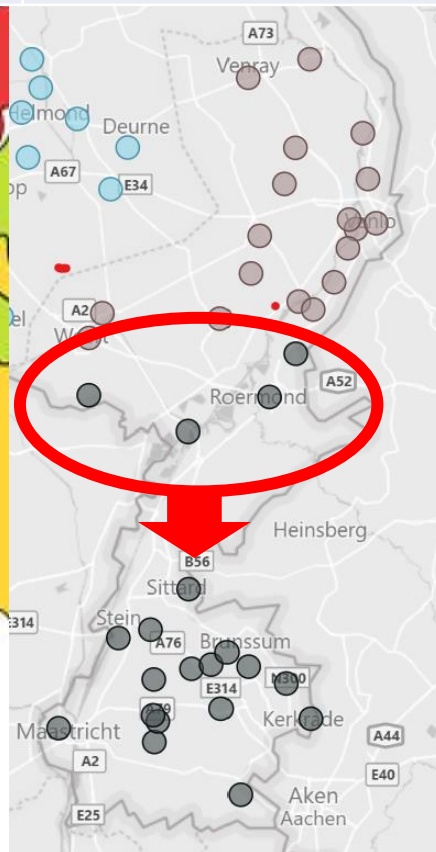

Armada	HORST
Asterix	BLERICK
Batave	BAARLO
De Zwaan '96	GRUBBENVORST
Destatec	SWALMEN
DVO	KESSEL LB
Fortus	PANNINGEN
Koningslust	KONINGSLUST
Leudal	ROGGEL
Lotak	LOTTUM
Megacles	WEERT
Meppers (B)	BLERICK
NOAD	REUVER
Red Stars	VENRAY
SETA	SEVENUM
Smash '72	STRAMPROY
Swift '36 T.T.	ROERMOND
't Belke	BELFELD
TTC	TEGELEN
TTCN '72	NEDERWEERT
Venlo	VENLO
Veta	VELDEN
Wap In	WANSSUM
Westa	WESSEM

(24 verenigingen)

Armada	HORST
Asterix	BLERICK
Batave	BAARLO
De Zwaan '96	GRUBBENVORST
DVO	KESSEL LB
Fortus	PANNINGEN
Koningslust	KONINGSLUST
Leudal	ROGGEL
Lotak	LOTTUM
Megacles	WEERT
Meppers (B)	BLERICK
NOAD	REUVER
Red Stars	VENRAY
SETA	SEVENUM
't Belke	BELFELD
TTC	TEGELEN
TTCN '72	NEDERWEERT
Venlo	VENLO
Veta	VELDEN
Wap In	WANSSUM

Deze 4 clubs verhuizen van 'N-L' naar 'Z-L'
Daarmee 20&20 clubs in Limburg N&Z.