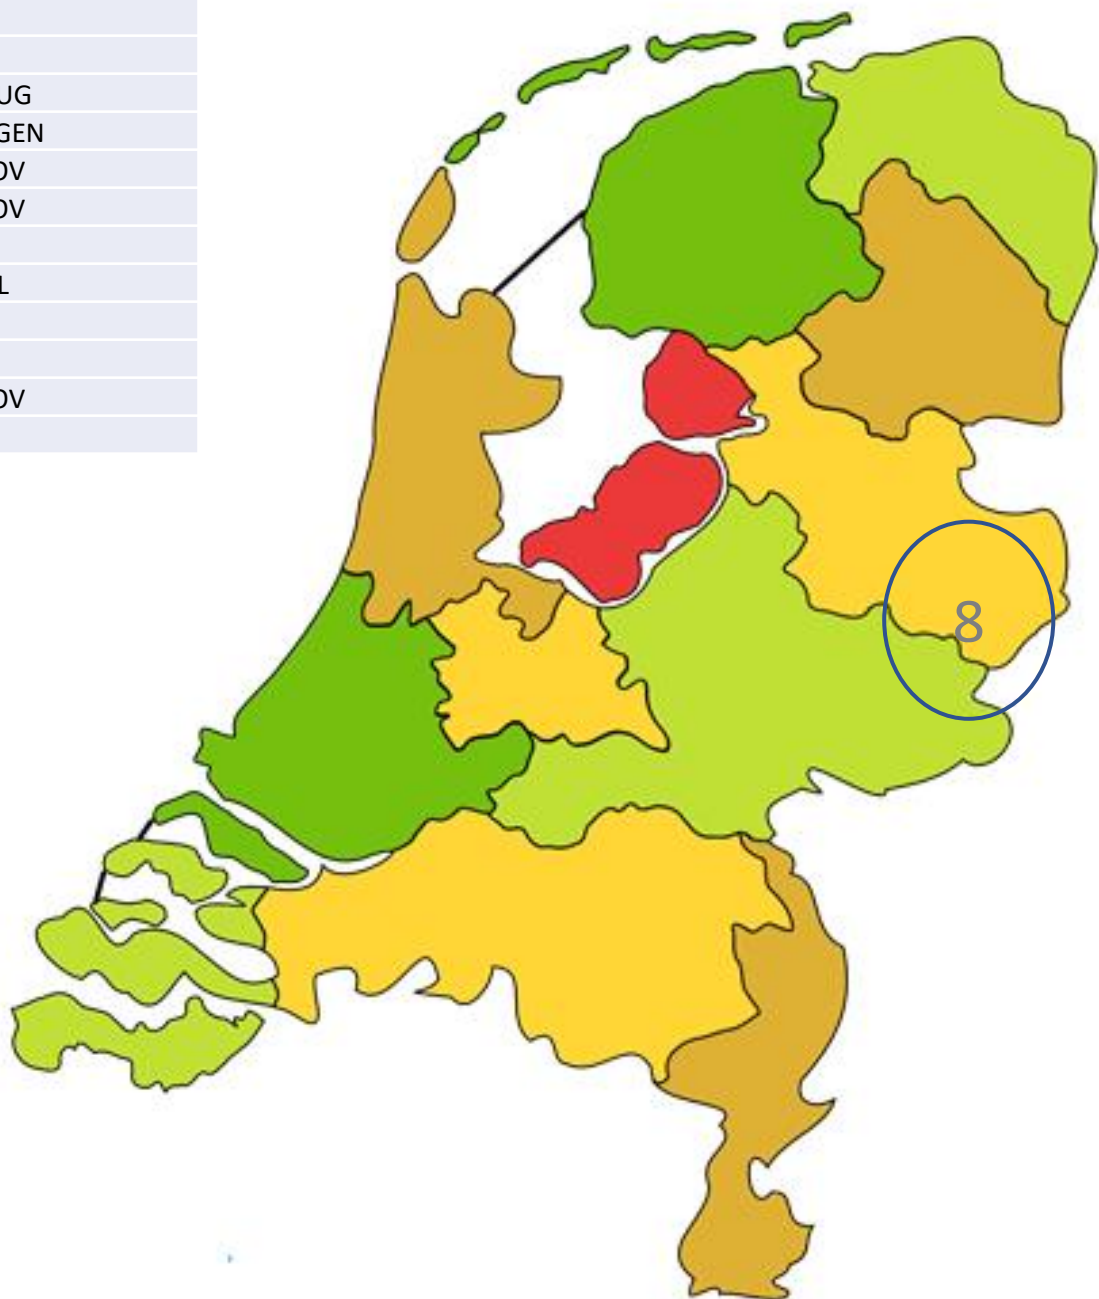

Blauw-Wit	ALMELO
Borne	BORNE
Brookshoes	BORNERBROEK
De Trefhoek	ALMELO
De Tubanten	ENSCHEDÉ
Dinkelland	LATTROP-BREKLENKAMP
DTS	ENSCHEDÉ
DVO 83	ENSCHEDÉ
Effekt '74	WIJERDEN
ENTAC	ENSCHEDÉ
GTTV	GLANERBRUG
HATAC	HAAKSBERGEN
ISV	HENGÉLO OV
NSH	HENGÉLO OV
Olympia (G)	GOOR
Quick '20	OLDENZAAL
Thibats	ENSCHEDÉ
Twekkelerveld	ENSCHEDÉ
Vitesse '35	HENGÉLO OV
(19 verenigingen)