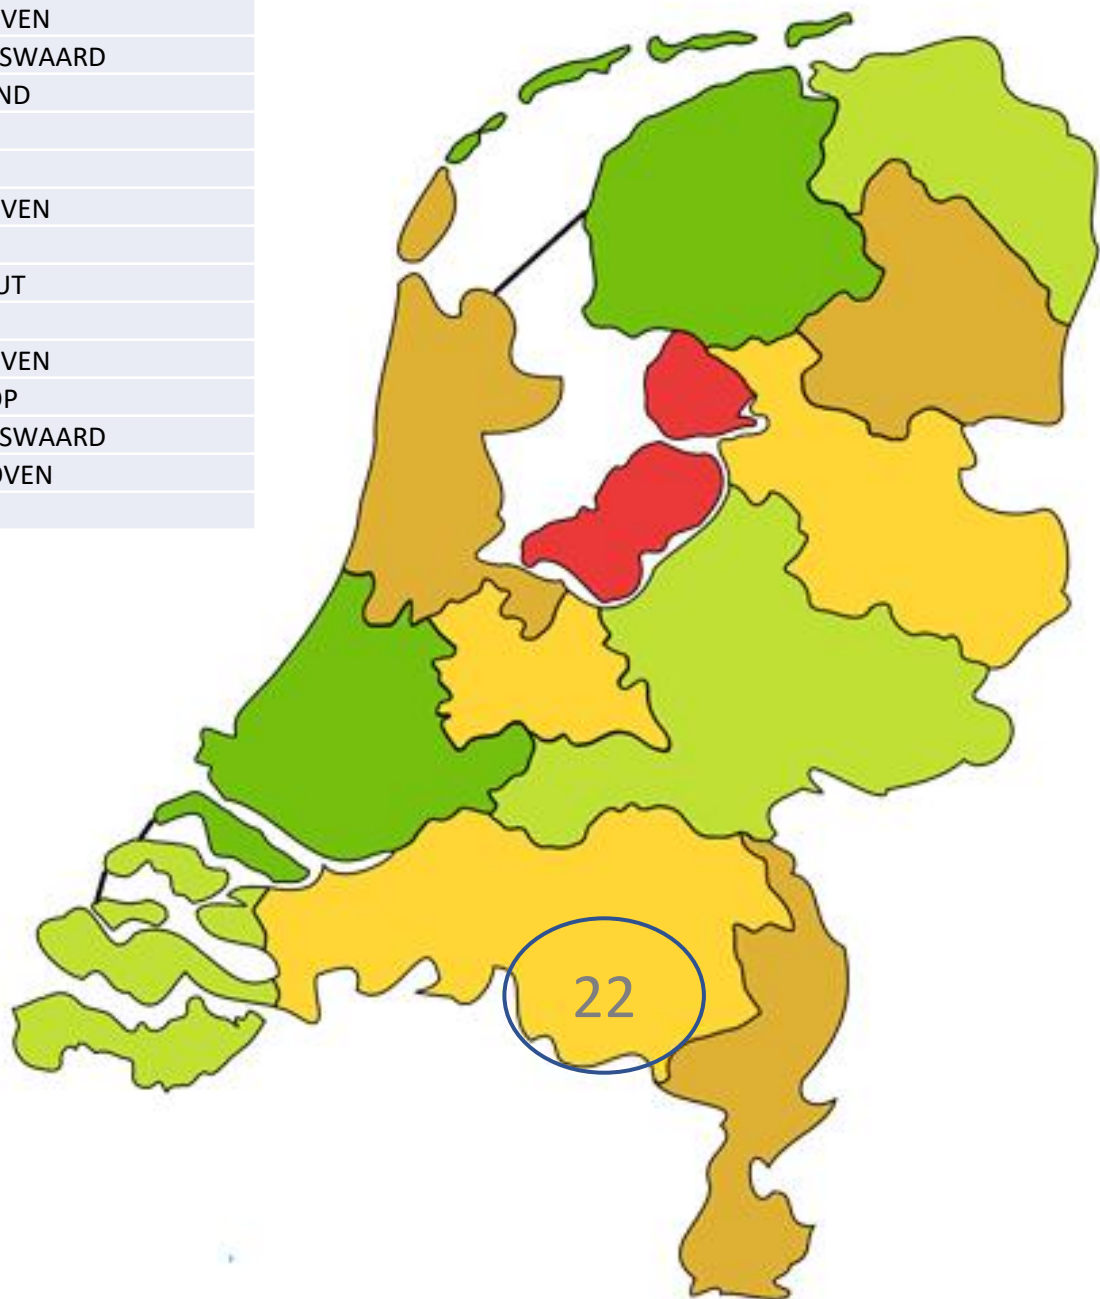

Attaque	SINT OEDENRODE
ATTC '77	AARLE RIXTEL
ATTV 71	DE SCHOP
Bergeijk	BERGEIJK
Best	BEST
Budilia	BUDEL
Deurne	DEURNE
Een en Twintig	BEEK EN DONK
Flash	EINDHOVEN
Geenhoven	VALKENSWAARD
Helmond 57	HELMOND
Meppers (H)	HEEZE
MTTV '72	MIERLO
Renata	EINDHOVEN
Son en Breugel	SON
Stiphout	STIPHOUT
Taverbo	BOXTEL
Taveres	EINDHOVEN
Unicum	GELDROP
Valkenswaard	VALKENSWAARD
Veldhoven	VELDHOVEN
(21 verenigingen)