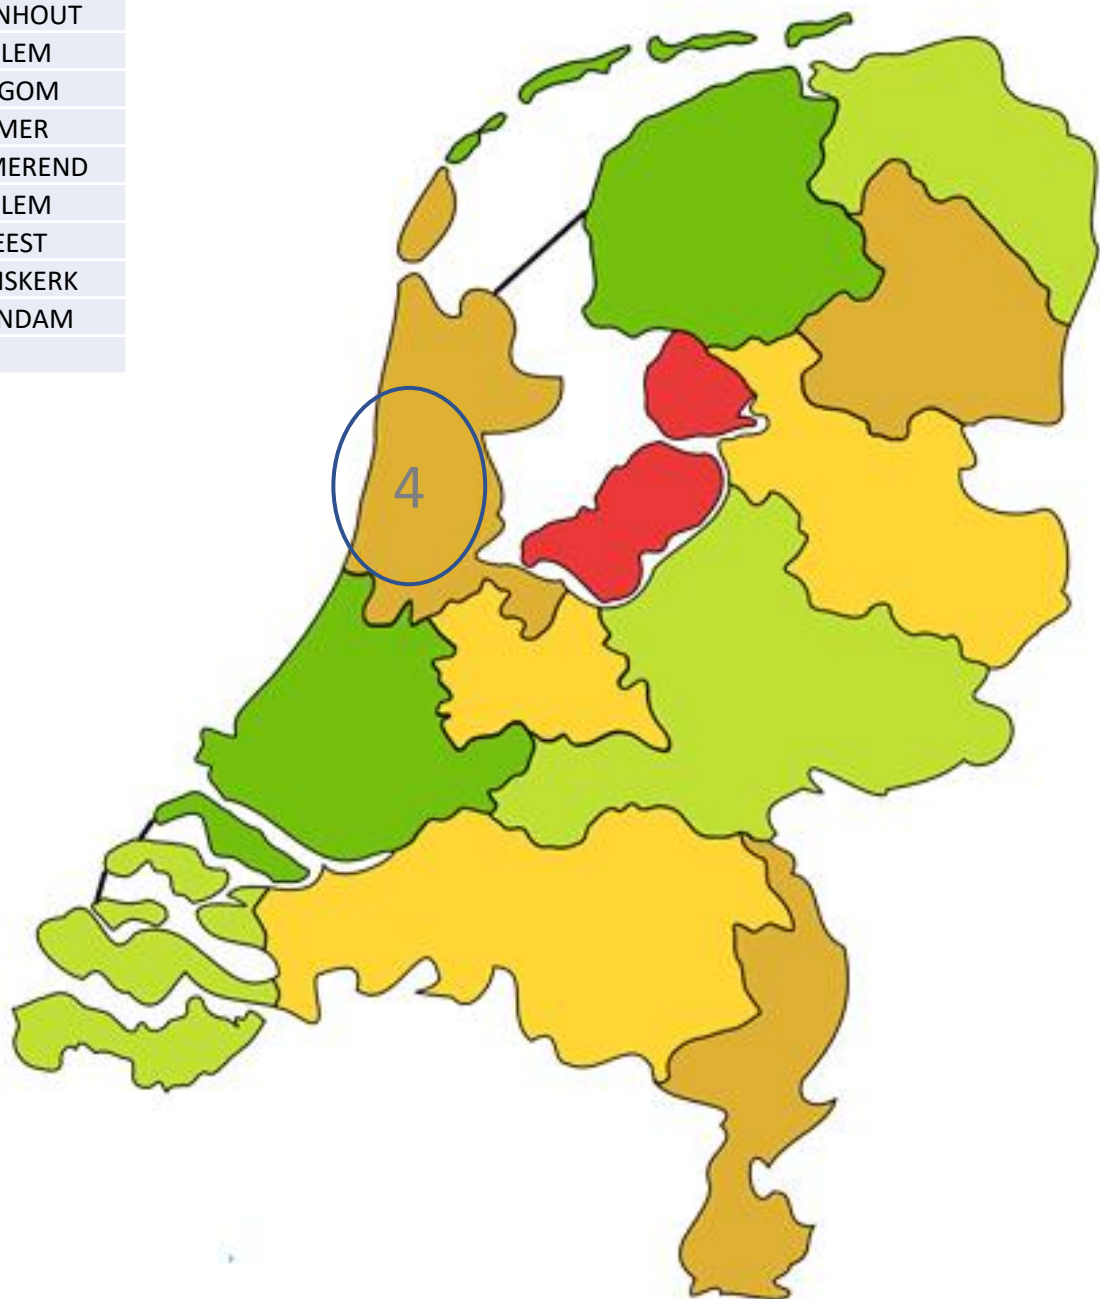

GSV Heemstede	HEEMSTEDE
GTTC Haarlem	HAARLEM
HBC	HEEMSTEDE
Het Nootwheer	PURMEREND
HTC	HOOFDDORP
Nieuw Vennepe	NIEUW VENNEPE
Oranje Zwart	HAARLEM
Rapidity	BEVERWIJK
Rijsenhout	RIJSENHOUT
Spaarne	HAARLEM
Sporting SDO	HILLEGOM
Tazano 96	WORMER
TSO	PURMEREND
TSTZ Haarlem	HAARLEM
TTAZ	UITGEEST
TTV Heemskerk	HEEMSKERK
Victory '55	VOLENDAM
(17 verenigingen)