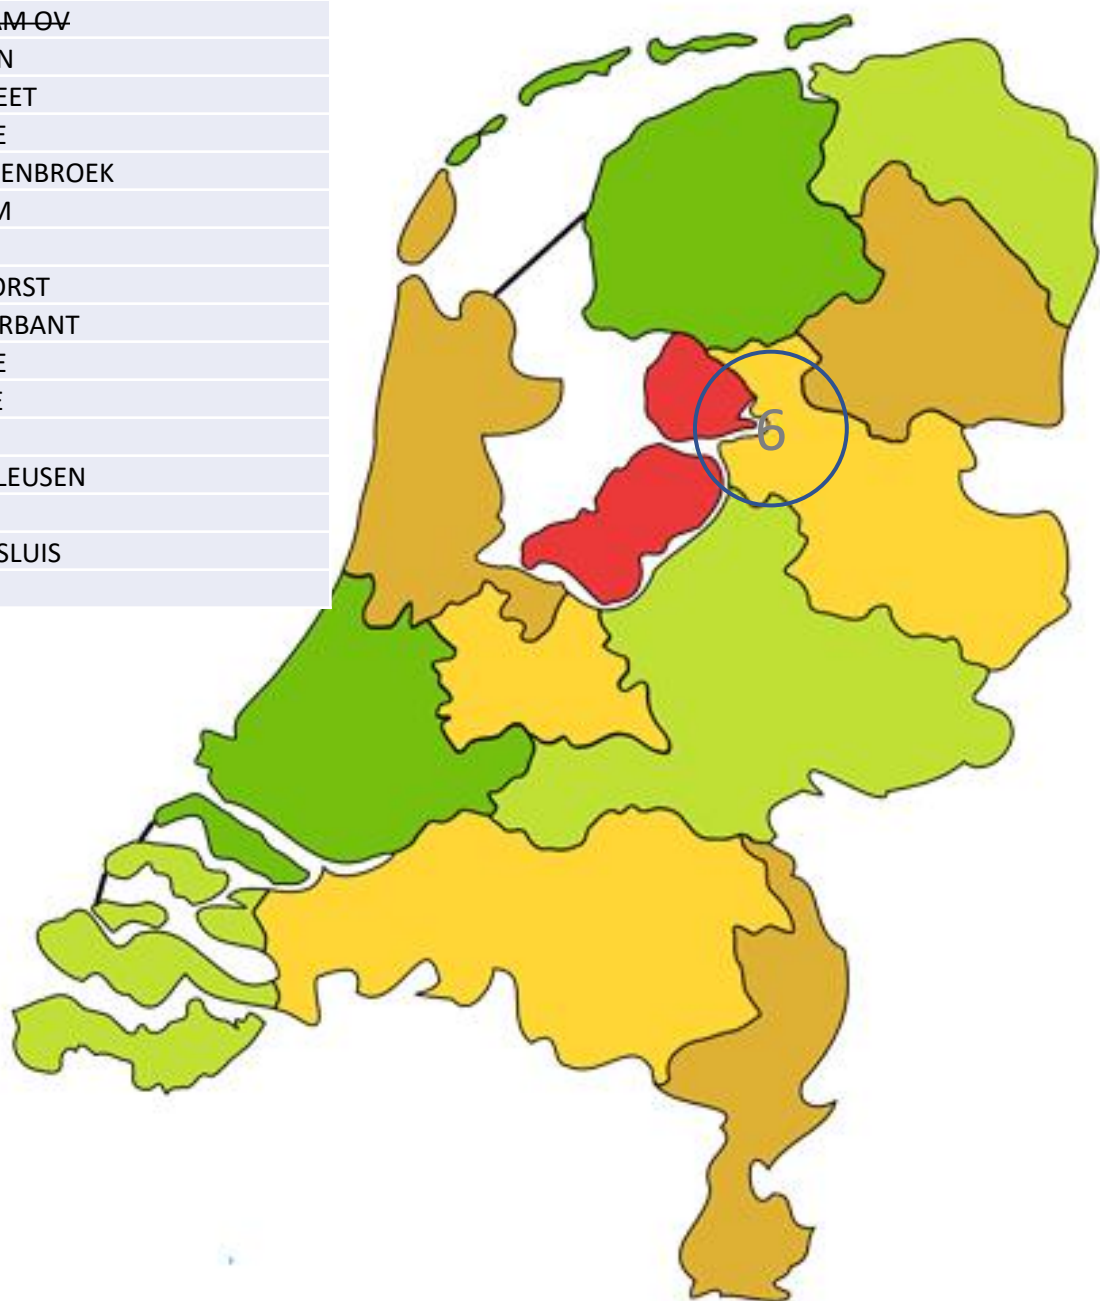

Batfighters	ELBURG
DTV '84	DALFSEN
Emmeloord	EMMELOORD
GTC	GENEMUIDEN
Harderwijk	HARDERWIJK
Hasselt	HASSETT
Heino	HEINO
Hoonhorst	HOONHORST
HTTV	DE N-HAM-OV
Kampenion	KAMPEN
NTC Leogang	NUNSPEET
ReVAS Peperbus	ZWOLLE
's-Heerenbroek	'S-HEERENBROEK
Smash '70 (H)	HATTEM
Smash-in	ENS
Staphorst	STAPHORST
Swift '64	SWIFTERBANT
Tafelten Zwolle	ZWOLLE
Vined	HEERDE
Wezep	WEZEP
Wham	NIEUWLEUSEN
Wijhe	WIJHE
Zwartsluis	ZWARTSLUIS
22 verenigingen