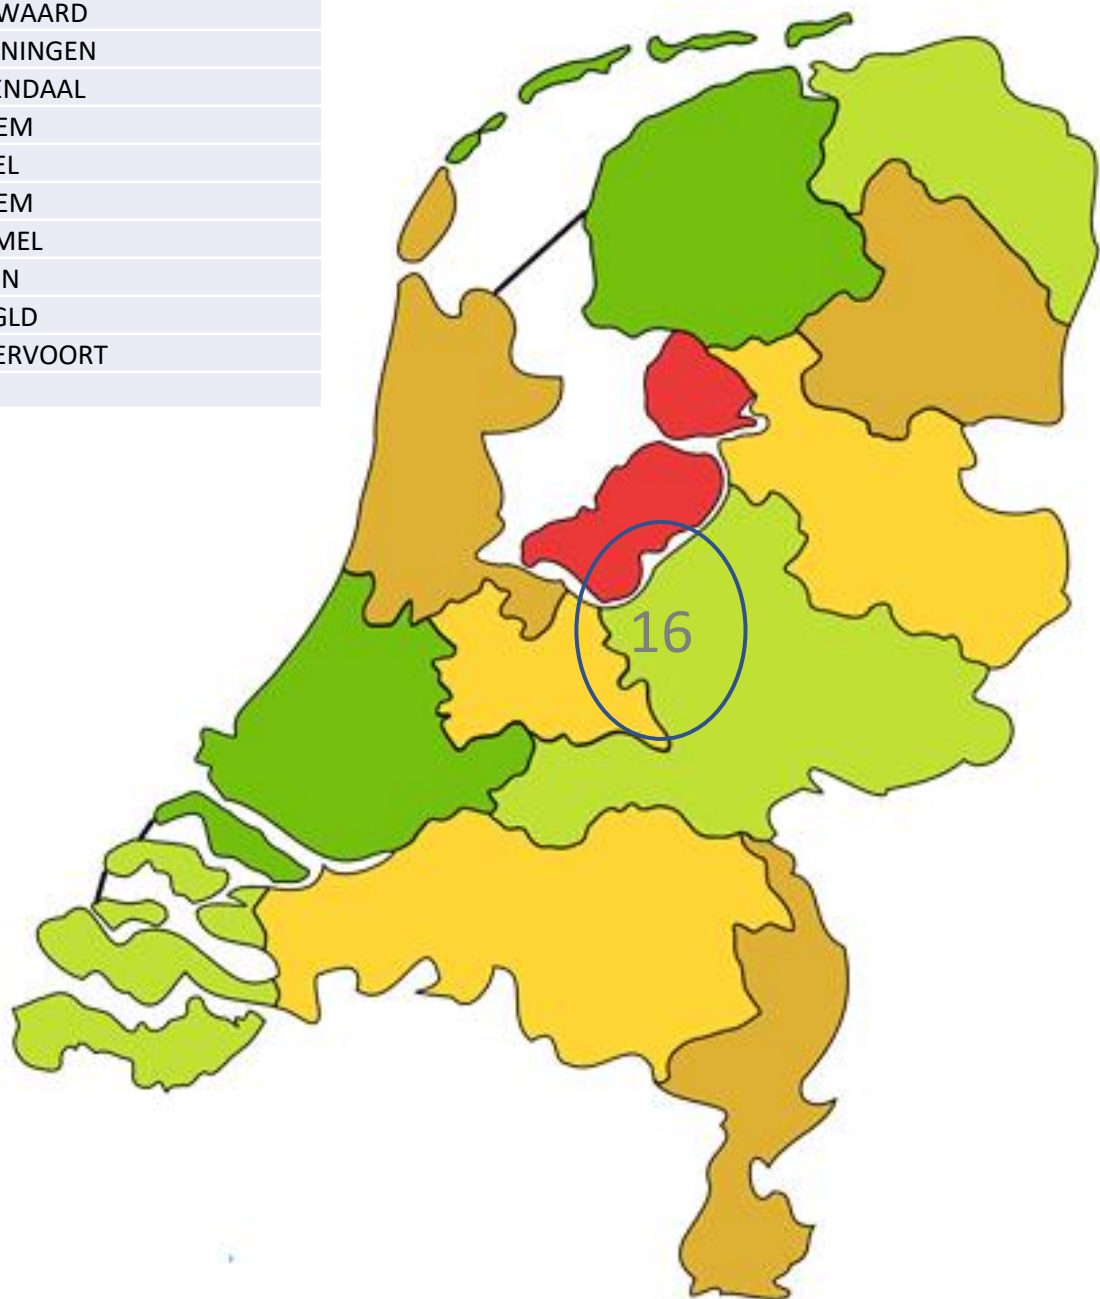

Barneveld	BARNEVELD
BIT.NL	EDE GLD
De Stuiterd	WAGENINGEN
HTTC 71	HETEREN
ISVA	ARNHEM
Kracht & Vriend	RENKUM
REGA	NIJKERK GLD
Rhenus	RHENEN
Sethone	DODEWAARD
Shot (W)	WAGENINGEN
SKF	VEENENDAAL
TIAN	ARNHEM
Tik Hard	WAMEL
Treffers (A)	ARNHEM
Trumelo	DREUMEL
TVP	PUTTEN
Velp	VELP GLD
Westa	WESTERVOORT
(18 verenigingen)