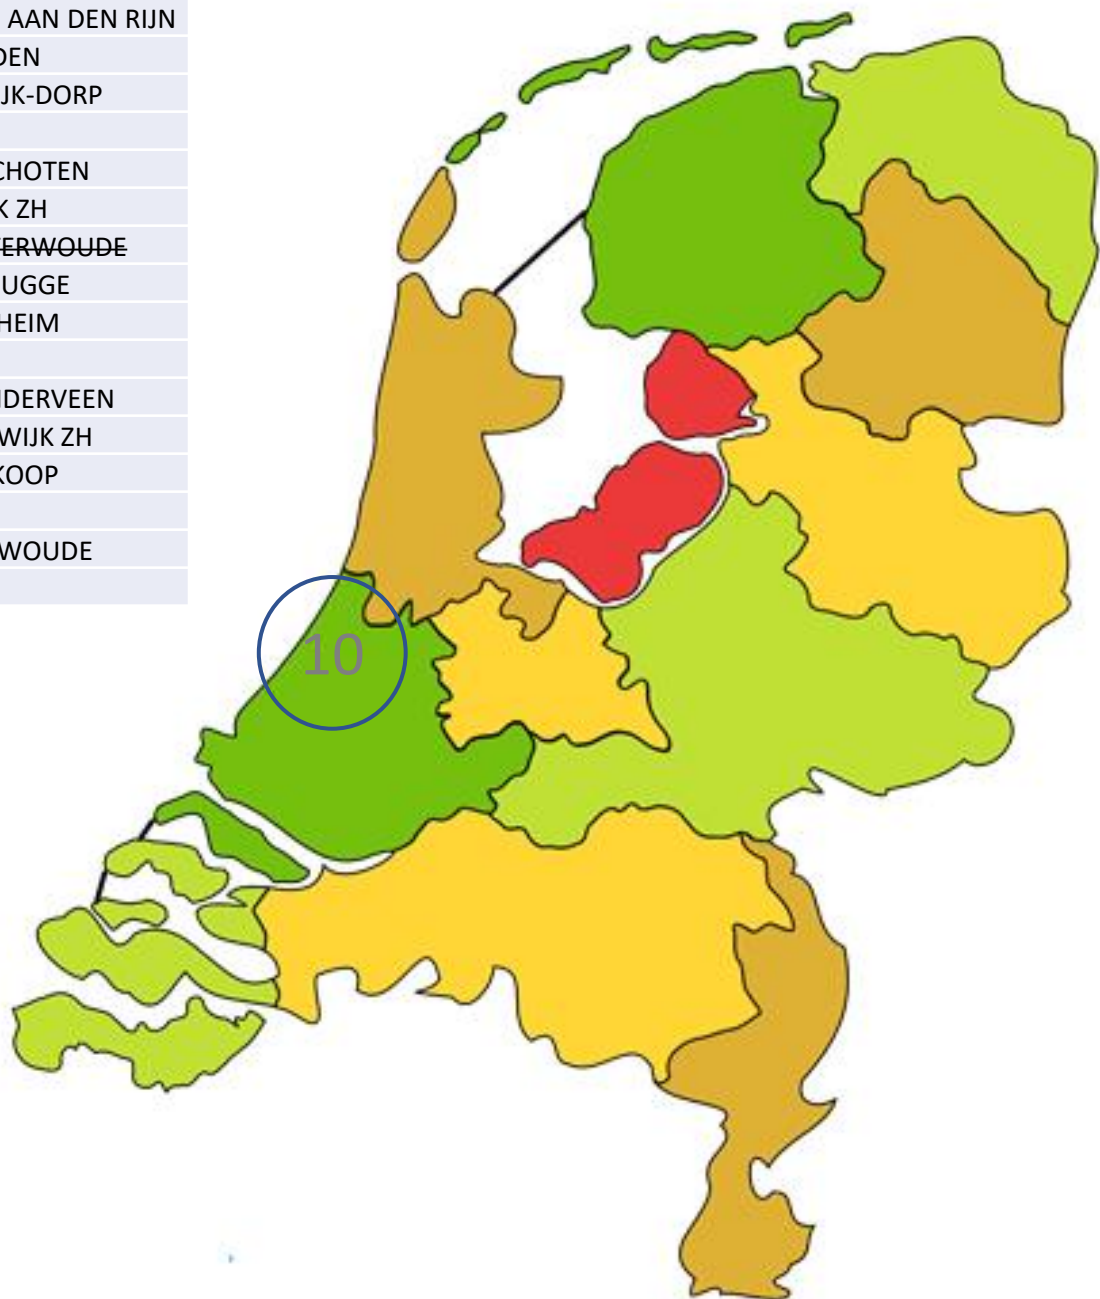

ATTC	ALPHEN AAN DEN RIJN
Avanti	HAZERSWOUDE DORP
De Treffers (R)	ROELOFARENDVSVEEN
Docos	LEIDEN
Ijsselvogels	MOORDRECHT
ISV GOUDA	GOUDA
Kwiek	WADDINXVEEN
Oegstgeest	OEGSTGEEST
Panta Rhei	ALPHEN AAN DEN RIJN
Play Fair	LEIMUIDEN
Reeuwijk	REEUWIJK-DORP
Reflex (L)	LISSE
REFLEX-Vs	VOORSCHOTEN
Rijnsoever	KATWIJK ZH
RTC	RIJNSATERWOUDE
S '70	WOUBRUGGE
Sassem	SASSENHEIM
Scylla	LEIDEN
Spinmill	AARLANDERVEEN
TOV	NOORDWIJK ZH
TTVN Nieuwkoop	NIEUWKOOP
Vriendenschaar	GOUDA
Zoeterwoude	ZOETERWOUDE
(22 verenigingen)