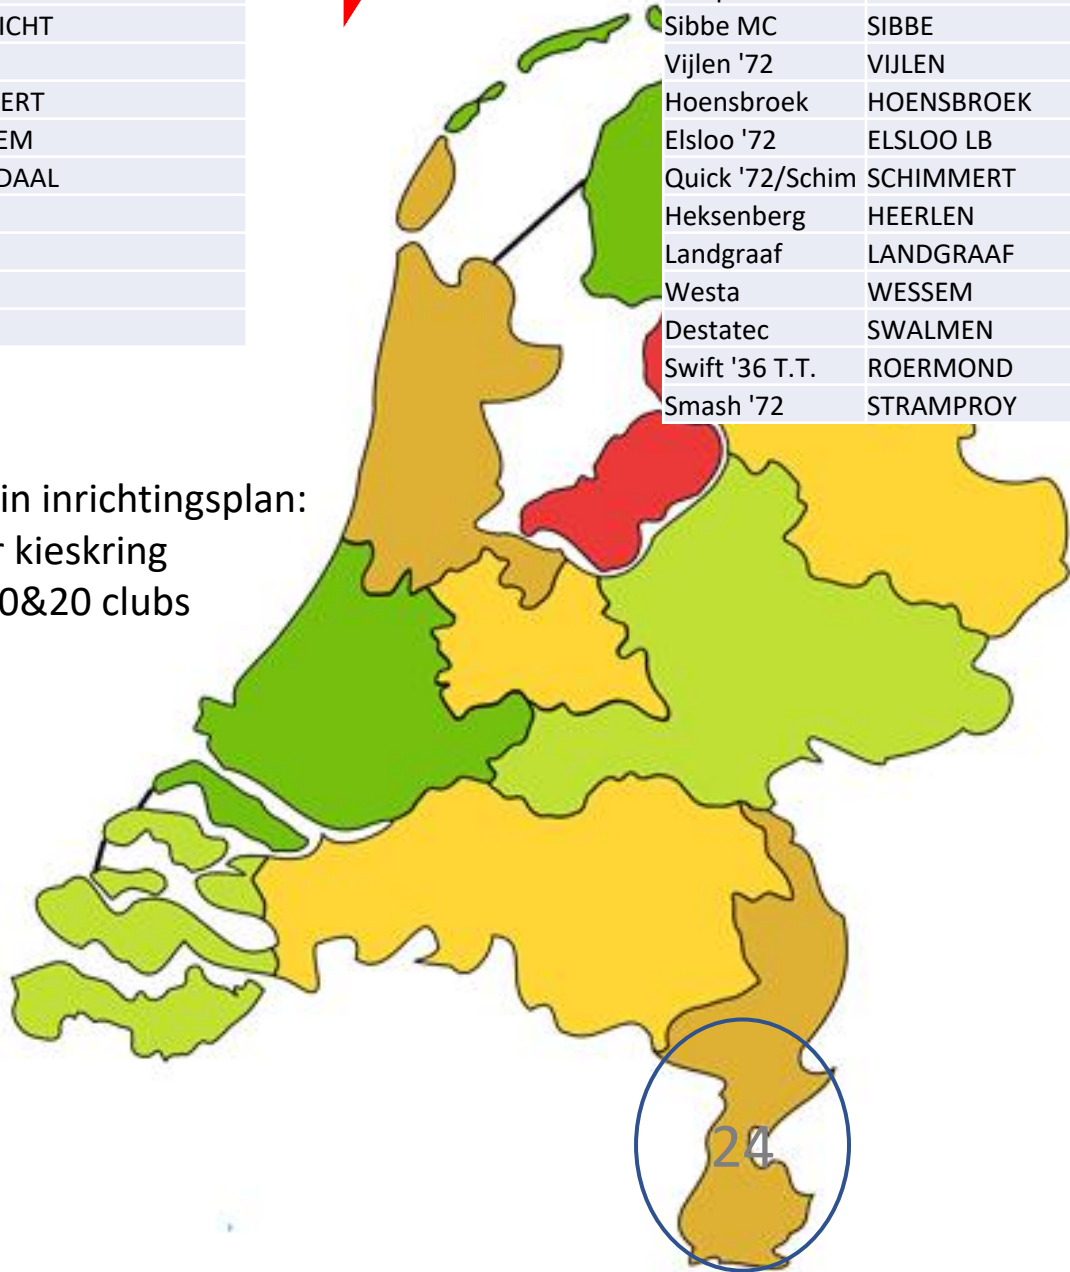

Armada	HORST
Asterix	BLERICK
Batave	BAARLO
De Zwaan '96	GRUBBENVORST
Destatec	SWALMEN
DVO	KESSEL LB
Fortus	PANNINGEN
Koningslust	KONINGSLUST
Leudal	ROGGEL
Lotak	LOTTUM
Megacles	WEERT
Meppers (B)	BLERICK
NOAD	REUVER
Red Stars	VENRAY
SETA	SEVENUM
Smash '72	STRAMPROY
Swift '36 T.T.	ROERMOND
't Belke	BELFELD
TTC	TEGELEN
TTCN '72	NEDERWEERT
Venlo	VENLO
Veta	VELDEN
Wap In	WANSSUM
Westa	WESSEM

(24 verenigingen)

Armada	HORST
Asterix	BLERICK
Batave	BAARLO
De Zwaan '96	GRUBBENVORST
DVO	KESSEL LB
Fortus	PANNINGEN
Koningslust	KONINGSLUST
Leudal	ROGGEL
Lotak	LOTTUM
Megacles	WEERT
Meppers (B)	BLERICK
NOAD	REUVER
Red Stars	VENRAY
SETA	SEVENUM
't Belke	BELFELD
TTC	TEGELEN
TTCN '72	NEDERWEERT
Venlo	VENLO
Veta	VELDEN
Wap In	WANSSUM

Deze 4 clubs verhuizen van 'N-L' naar 'Z-L'  
Daarmee 20&20 clubs in Limburg N&Z.

BGS	BRUNSSUM
Brunssum	BRUNSSUM
Elsloo '72	ELSLOO LB
Falco	VALKENBURG LB
Heksenberg	HEERLEN
Hoensbroek	HOENSBROEK
Kerkrade 68	KERKRADE
Kluis	GELEEN
Landgraaf	LANDGRAAF
Maastricht	MAASTRICHT
Minor	NUTH
Quick '72/Schim	SCHIMMERT
Ready	BROEKHEM
Sempre Avanti	VOERENDAAL
Sibbe MC	SIBBE
Sittard	SITTARD
Vijlen '72	VIJLEN
(16 verenigingen)	

Brunssum	BRUNSSUM
Falco	VALKENBURG LB
Maastricht	MAASTRICHT
Kerkrade 68	KERKRADE
Kluis	GELEEN
Sittard	SITTARD
Minor	NUTH
Ready	BROEKHEM
Sempre Avanti	VOERENDAAL
Sibbe MC	SIBBE
Vijlen '72	VIJLEN
Hoensbroek	HOENSBROEK
Elsloo '72	ELSLOO LB
Quick '72/Schim	SCHIMMERT
Heksenberg	HEERLEN
Landgraaf	LANDGRAAF
Westa	WESSEM
Destatec	SWALMEN
Swift '36 T.T.	ROERMOND
Smash '72	STRAMPROY